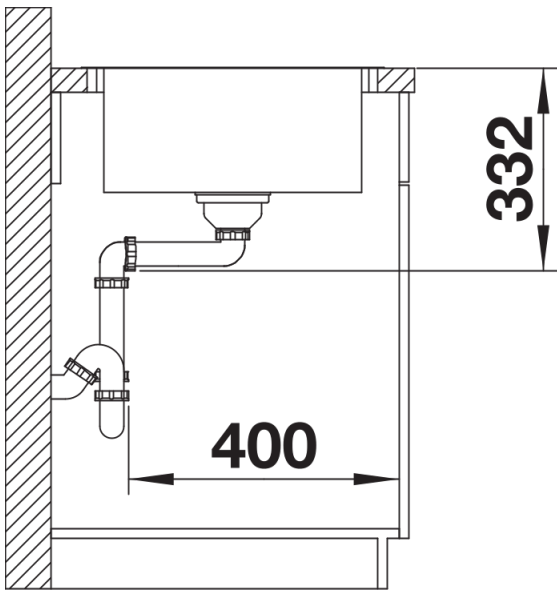

Termék adatlapja LEMIS 45 S-IF Mini

Cikkszám 525115

Előnyök

- Modern, letisztult kialakítás
- Maximális medencetérfogat a nagyobb funkcionalitás érdekében
- Kompakt csepegtetőfelület
- Elegáns IF lapos perem a munkalapszintbe építéshez vagy a hagyományos, felső beépítéshez
- Elforgatva is beépíthető
- 3 ½"-os szűrőkosár

Szállítmány tartalma

- Lefolyógarnitúra helytakarékos csővel
- 3 ½"-os szűrőkosár

Részletek

Felülnézet

Kivágás

Előnézet

Oldalnézet