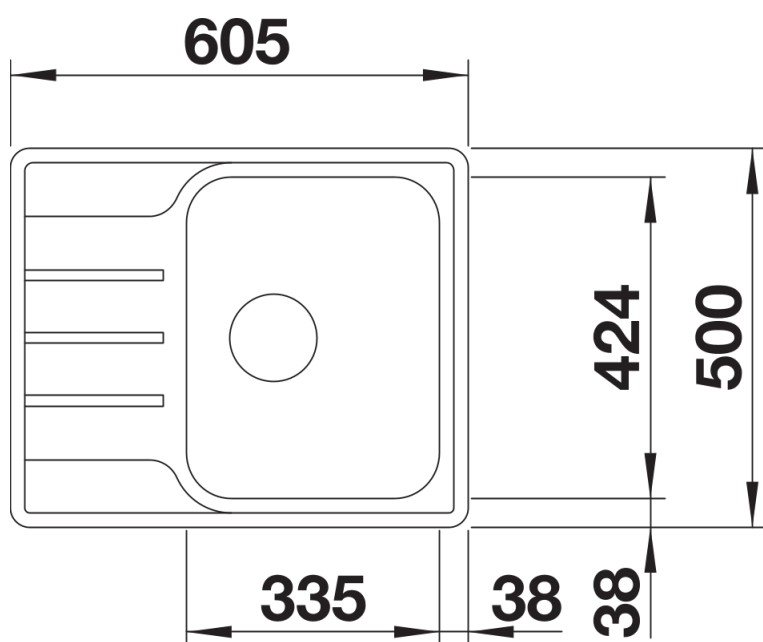

Termék adatlapja LEMIS 45 S-IF Mini

Cikkszám 525115

Előnyök

- Modern, letisztult kialakítás
- Maximális medencetérfogat a nagyobb funkcionalitás érdekében
- Kompakt csepegtetőfelület
- Elegáns IF lapos perem a munkalapszintbe építéshez vagy a hagyományos, felső beépítéshez
- Elforgatva is beépíthető
- 3 ½"-os szűrőkosár

Szállítmány tartalma

- Lefolyógarnitúra helytakarékos csővel
- 3 ½"-os szűrőkosár

Részletek

Felülnézet

Kivágás

Előnézet

Oldalnézet