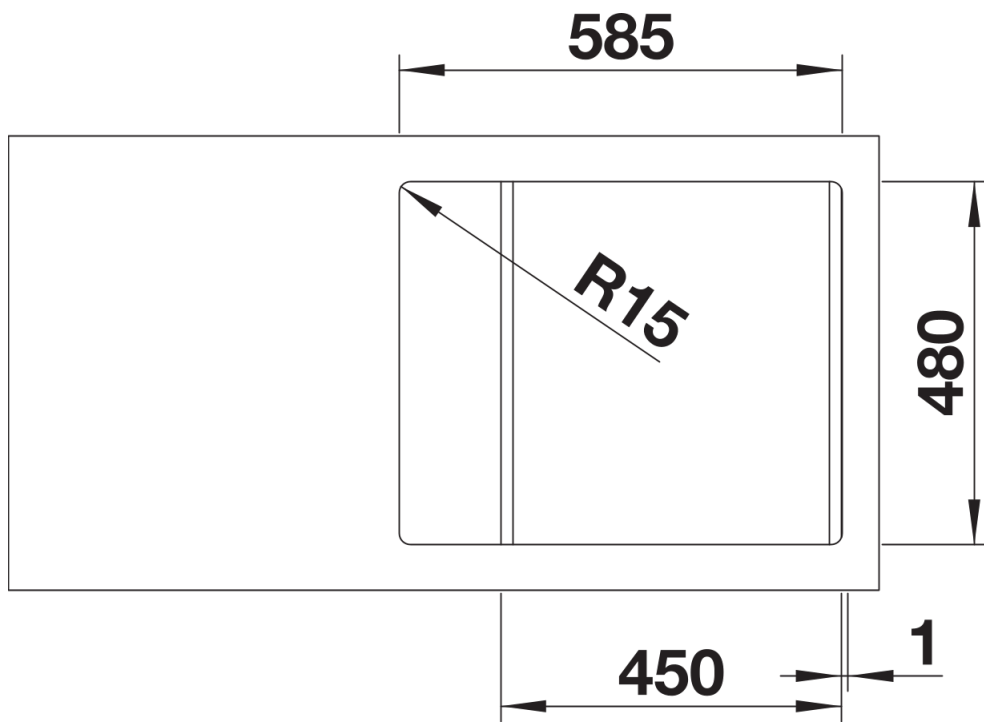

Termék adatlapja LEMIS 45 S-IF Mini

Cikkszám 525115

Előnyök

- Modern, letisztult kialakítás
- Maximális medencetérfogat a nagyobb funkcionalitás érdekében
- Kompakt csepegtetőfelület
- Elegáns IF lapos perem a munkalapszintbe építéshez vagy a hagyományos, felső beépítéshez
- Elforgatva is beépíthető
- 3 ½"-os szűrőkosár

Szállítmány tartalma

- Lefolyógarnitúra helytakarékos csővel
- 3 ½"-os szűrőkosár

Részletek

Felülnézet

Kivágás

Előnézet

Oldalnézet