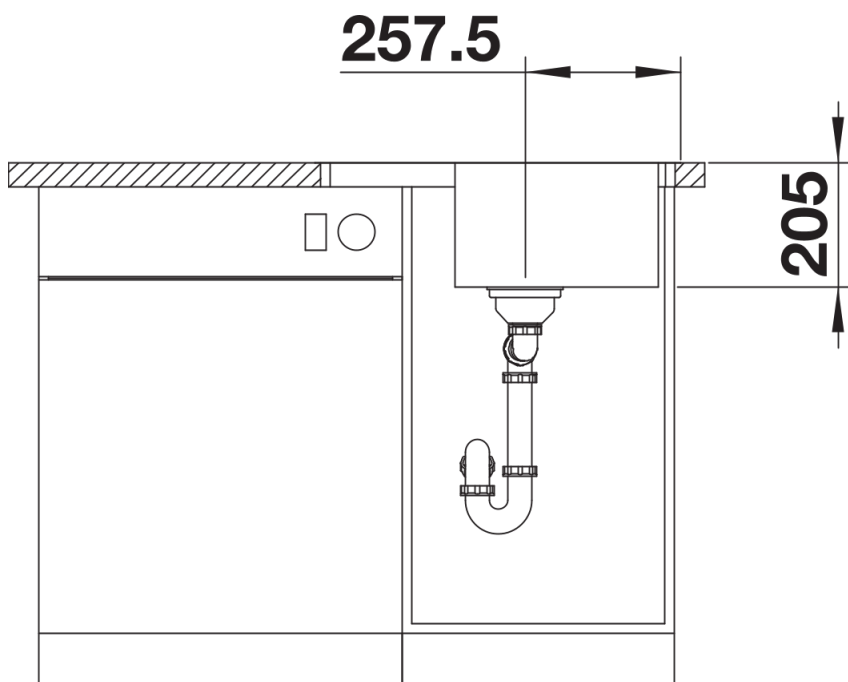

Termék adatlapja LEMIS 45 S-IF Mini

Cikkszám 525115

Előnyök

- Modern, letisztult kialakítás
- Maximális medencetérfogat a nagyobb funkcionalitás érdekében
- Kompakt csepegtetőfelület
- Elegáns IF lapos perem a munkalapszintbe építéshez vagy a hagyományos, felső beépítéshez
- Elforgatva is beépíthető
- 3 ½"-os szűrőkosár

Szállítmány tartalma

- Lefolyógarnitúra helytakarékos csővel
- 3 ½"-os szűrőkosár

Részletek

Felülnézet

Kivágás

Előnézet

Oldalnézet