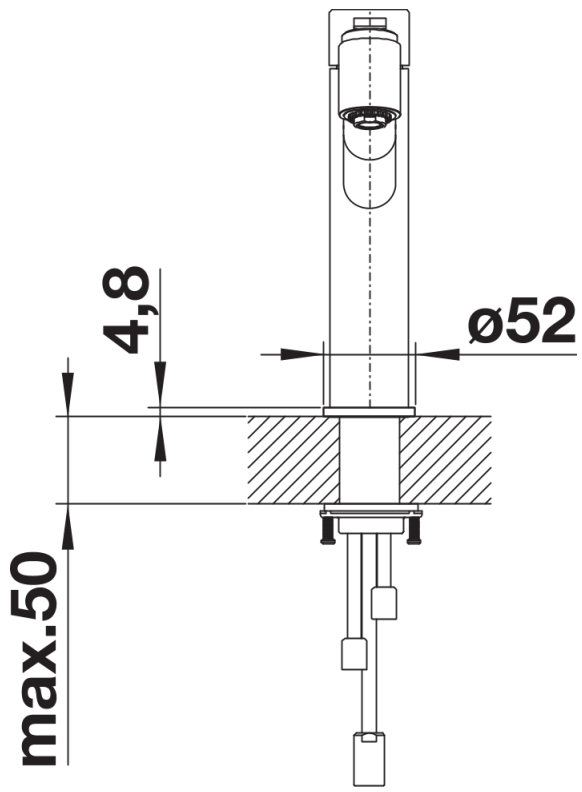

Termék adatlapja AMBIS-S

Cikkszám 525124

Előnyök

- Minőségi kivitelezés tömör rozsdamentes acélból, szálciszolt felülettel
- Letisztult csaptelep-design a modern konyhákhoz
- A magasra helyezett kifolyónak köszönhetően nagy mozgásteret és könnyű kezelhetőséget biztosít
- Elérhető kihúzható zuhanyfejjel is, melynek víz sugara állítható

Színek

Kapható színek:
fényes rozsdamentes

tömör fényes rozsdamentes

Szállítmány tartalma

- 130 fokban elforgatható kifolyó
- Ø 35 mm csaplyukfurat szükséges
- Kerámiabetéttel
- Műanyag bevonatú zuhanygégecső
- Rugalmas, 450 mm hosszú csatlakozótömlők $\frac{3}{8}$ "-os anyával a különösen egyszerű és biztonságos szereléshez
- Szabadalmaztatott vízszugár szabályozó a vízkövesedés jelentős csökkentése érdekében
- Stabilizálólemez a konyhai csaptelep stabilitásának növeléséhez rozsdamentes acélból készült mosogatókba történő beépítéskor
- Visszacsapó szeleppel ellátva visszaáramlás ellen, az EN 1717 szabványnak megfelelően

Részletek

Forgási tartomány

Oldalnézet