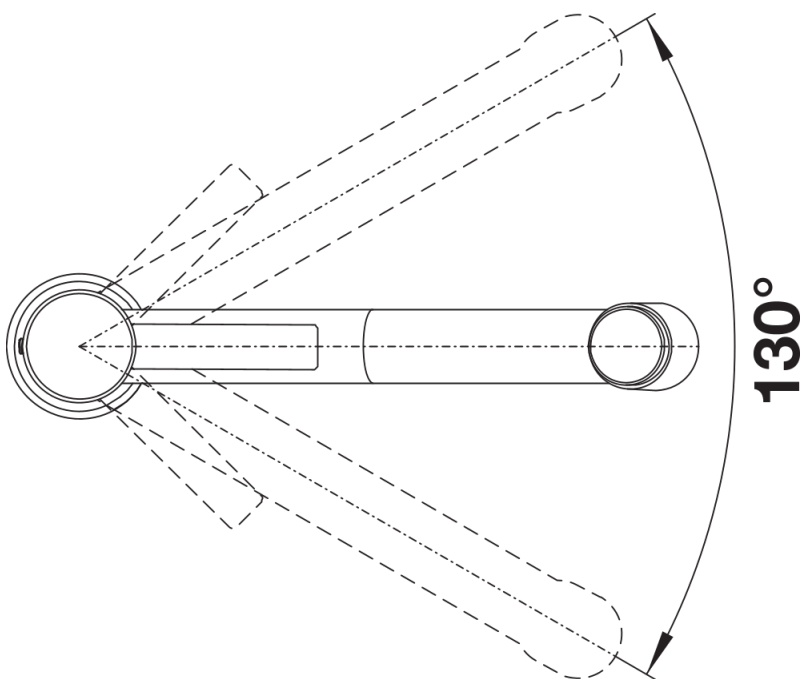

Termék adatlapja AMBIS-S

Cikkszám 525124

Előnyök

- Minőségi kivitelezés tömör rozsdamentes acélból, szálciszolt felülettel
- Letisztult csaptelep-design a modern konyhákhoz
- A magasra helyezett kifolyónak köszönhetően nagy mozgásteret és könnyű kezelhetőséget biztosít
- Elérhető kihúzható zuhanyfejjel is, melynek víz sugara állítható

Színek

Kapható színek:
fényes rozsdamentes

tömör fényes rozsdamentes

Szállítmány tartalma

- 130 fokban elforgatható kifolyó
- Ø 35 mm csaplyukfurat szükséges
- Kerámiabetéttel
- Műanyag bevonatú zuhanygégecső
- Rugalmas, 450 mm hosszú csatlakozótömlők $\frac{3}{8}$ "-os anyával a különösen egyszerű és biztonságos szereléshez
- Szabadalmaztatott vízszugár szabályozó a vízkövesedés jelentős csökkentése érdekében
- Stabilizálólemez a konyhai csaptelep stabilitásának növeléséhez rozsdamentes acélból készült mosogatókba történő beépítéskor
- Visszacsapó szeleppel ellátva visszaáramlás ellen, az EN 1717 szabványnak megfelelően

Részletek

Forgási tartomány

Oldalnézet