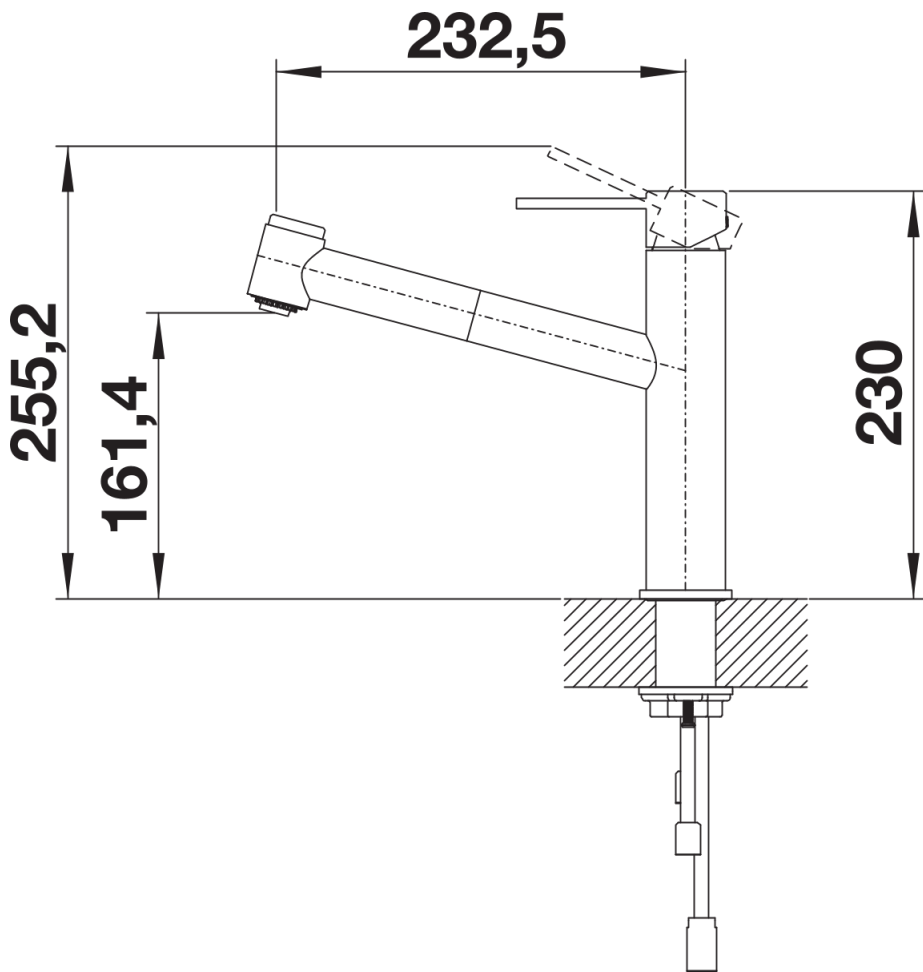

Termék adatlapja AMBIS-S

Cikkszám 525124

Előnyök

- Minőségi kivitelezés tömör rozsdamentes acélból, szálciszolt felülettel
- Letisztult csaptelep-design a modern konyhákhoz
- A magasra helyezett kifolyónak köszönhetően nagy mozgásteret és könnyű kezelhetőséget biztosít
- Elérhető kihúzható zuhanyfejjel is, melynek víz sugara állítható

Színek

Kapható színek:
fényes rozsdamentes

tömör fényes rozsdamentes

Szállítmány tartalma

- 130 fokban elforgatható kifolyó
- Ø 35 mm csaplyukfurat szükséges
- Kerámiabetéttel
- Műanyag bevonatú zuhanygégecső
- Rugalmas, 450 mm hosszú csatlakozótömlők $\frac{3}{8}$ "-os anyával a különösen egyszerű és biztonságos szereléshez
- Szabadalmaztatott vízszugár szabályozó a vízkövesedés jelentős csökkentése érdekében
- Stabilizálólemez a konyhai csaptelep stabilitásának növeléséhez rozsdamentes acélból készült mosogatókba történő beépítéskor
- Visszacsapó szeleppel ellátva visszaáramlás ellen, az EN 1717 szabványnak megfelelően

Részletek

Forgási tartomány

Oldalnézet