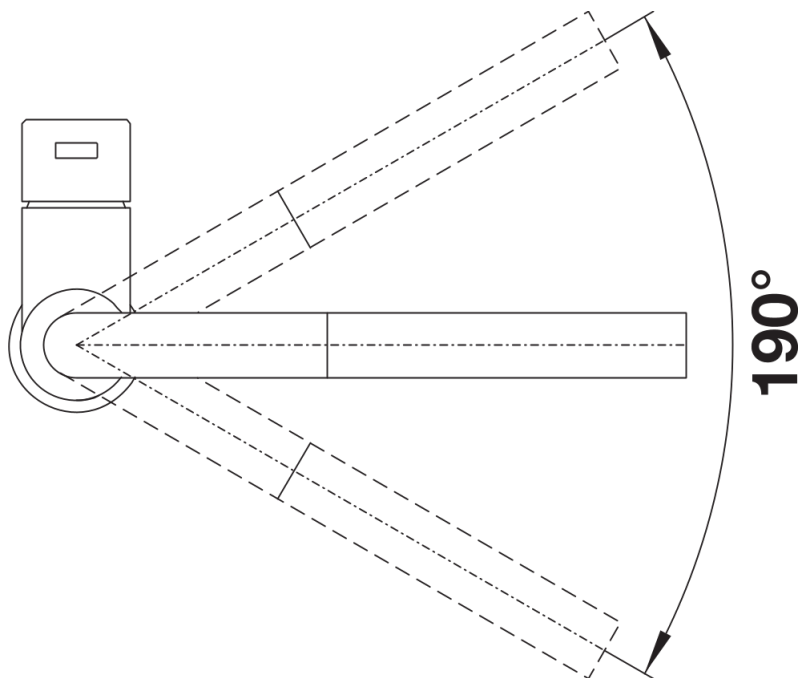

Szállítmány tartalma

- 190° fokban elforgatható kifolyó
- A csaptelep beépítéséhez 35 mm átmérőjű furat szükséges
- Kerámiabetéttel
- Műanyag bevonatú zuhanycső
- Rugalmas, 450 mm hosszú csatlakozótömlők $\frac{3}{8}$ "-os anyával a különösen könnyű és biztonságos szereléshez

Részletek

Forgási tartomány