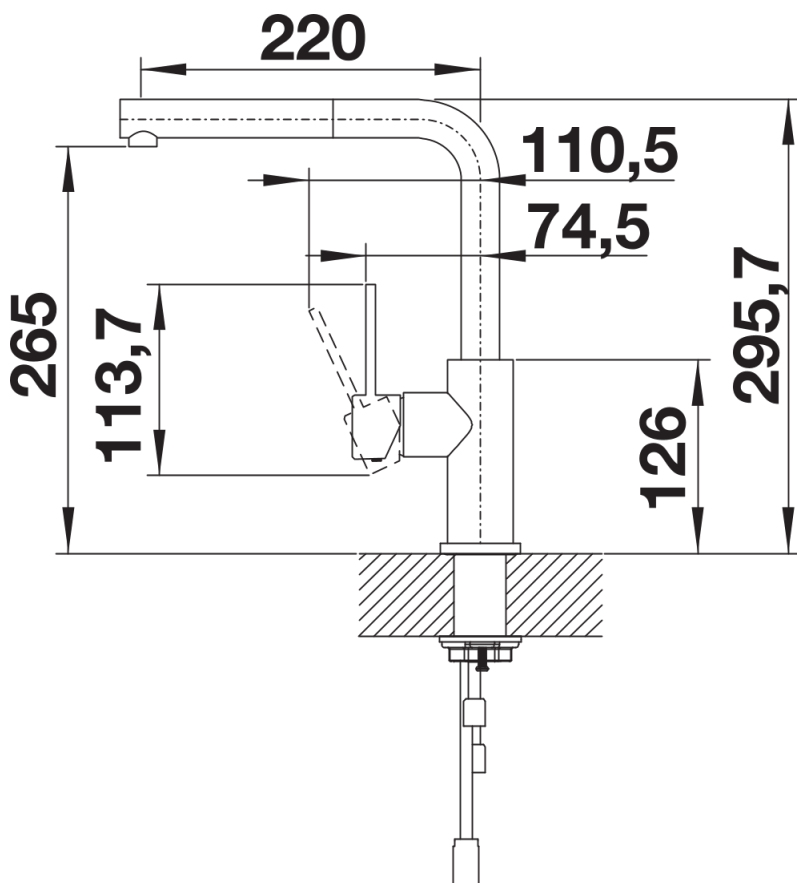

## Termék adatlapja LANORA-S

Cikkszám 525126

## Szállítmány tartalma

---

- 190° fokban elforgatható kifolyó
- A csaptelep beépítéséhez 35 mm átmérőjű furat szükséges
- Kerámiabetéttel
- Műanyag bevonatú zuhanycső
- Rugalmas, 450 mm hosszú csatlakozótömlők  $\frac{3}{8}$ "-os anyával a különösen könnyű és biztonságos szereléshez

## Részletek

---

Forgási tartomány

Oldalnézet