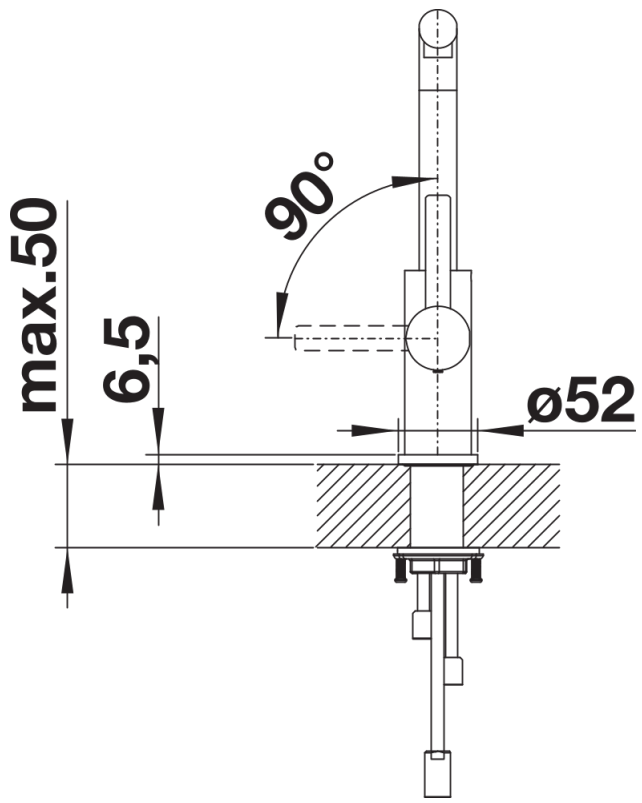

## Szállítmány tartalma

---

- 190° fokban elforgatható kifolyó
- A csaptelep beépítéséhez 35 mm átmérőjű furat szükséges
- Kerámiabetéttel
- Műanyag bevonatú zuhanycső
- Rugalmas, 450 mm hosszú csatlakozótömlők  $\frac{3}{8}$ "-os anyával a különösen könnyű és biztonságos szereléshez

## Részletek

---

Forgási tartomány

Oldalnézet