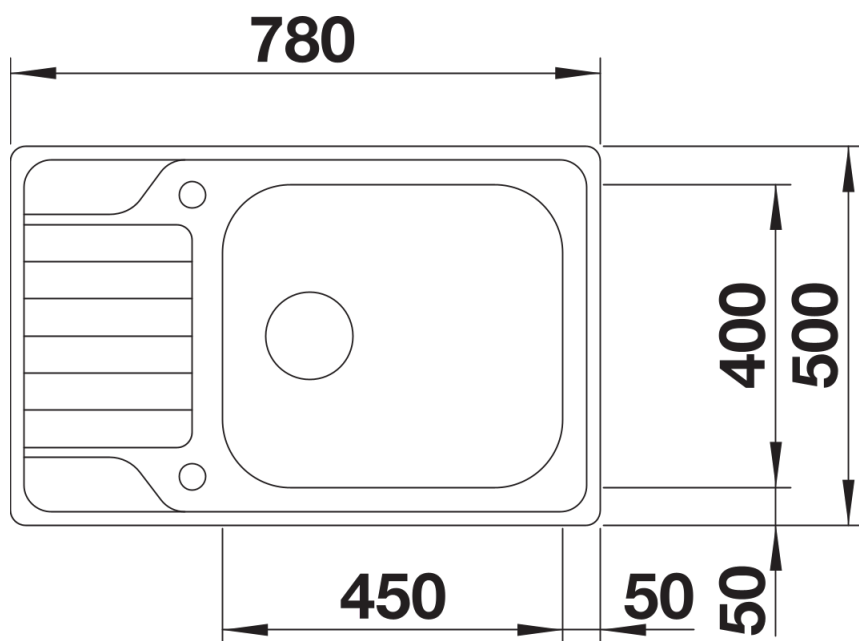

Termék adatlapja DINAS XL 6 S Compact

Cikkszám 525120

Előnyök

- Harmonikus, időtlen kialakítás
- Különösen tágas XL mosogatómedence
- Kompakt csepegtetőfelület
- Elforgatva is beépíthető
- 3 ½"-os szűrőkosár
- Lefolyó-távműködtetővel

Szállítmány tartalma

- Lefolyógarnitúra helytakarékos csővel
- 3 ½"-os szűrőkosár lefolyó-távműködtetővel (elforgatható)
- tömítés

Részletek

Felülnézet

Kivágás

Előlnézet

Oldalnézet