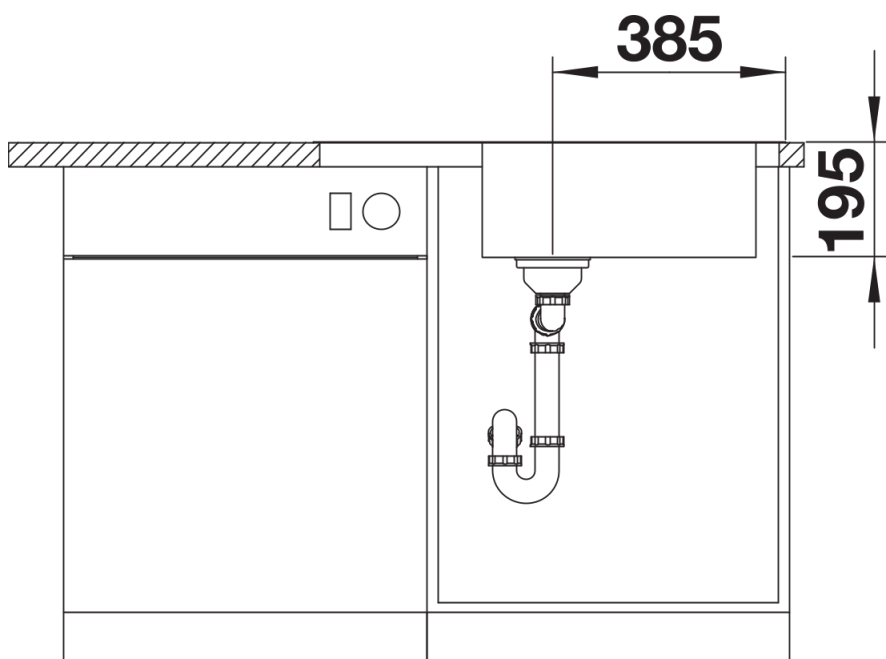

Termék adatlapja DINAS XL 6 S Compact

Cikkszám 525120

Előnyök

- Harmonikus, időtlen kialakítás
- Különösen tágas XL mosogatómedence
- Kompakt csepegtetőfelület
- Elforgatva is beépíthető
- 3 ½"-os szűrőkosár
- Lefolyó-távműködtetővel

Szállítmány tartalma

- Lefolyógarnitúra helytakarékos csővel
- 3 ½"-os szűrőkosár lefolyó-távműködtetővel (elforgatható)
- tömítés

Részletek

Felülnézet

Kivágás

Előlnézet

Oldalnézet