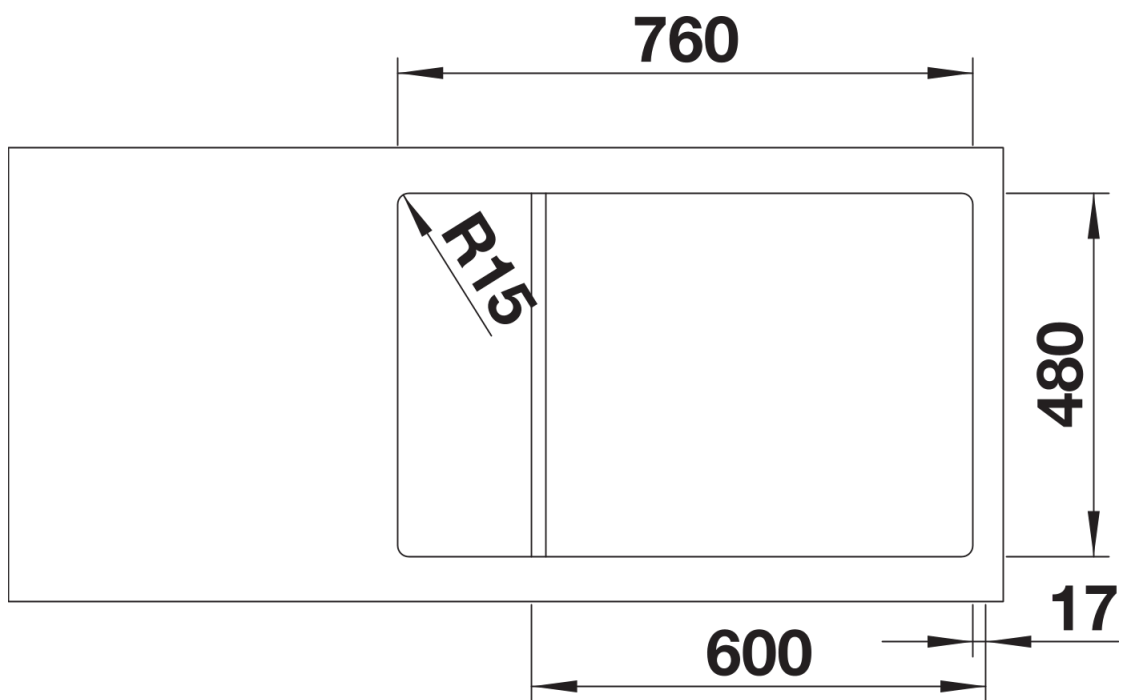

Termék adatlapja DINAS XL 6 S Compact

Cikkszám 525120

Előnyök

- Harmonikus, időtlen kialakítás
- Különösen tágas XL mosogatómedence
- Kompakt csepegtetőfelület
- Elforgatva is beépíthető
- 3 ½"-os szűrőkosár
- Lefolyó-távműködtetővel

Szállítmány tartalma

- Lefolyógarnitúra helytakarékos csővel
- 3 ½"-os szűrőkosár lefolyó-távműködtetővel (elforgatható)
- tömítés

Részletek

Felülnézet

Kivágás

Előlnézet

Oldalnézet