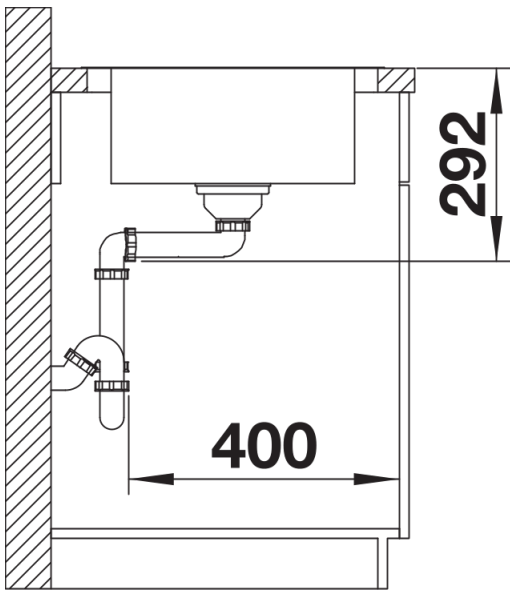

Termék adatlapja DINAS XL 6 S Compact

Cikkszám 525120

Előnyök

- Harmonikus, időtlen kialakítás
- Különösen tágas XL mosogatómedence
- Kompakt csepegtetőfelület
- Elforgatva is beépíthető
- 3 ½"-os szűrőkosár
- Lefolyó-távműködtetővel

Szállítmány tartalma

- Lefolyógarnitúra helytakarékos csővel
- 3 ½"-os szűrőkosár lefolyó-távműködtetővel (elforgatható)
- tömítés

Részletek

Felülnézet

Kivágás

Előlnézet

Oldalnézet