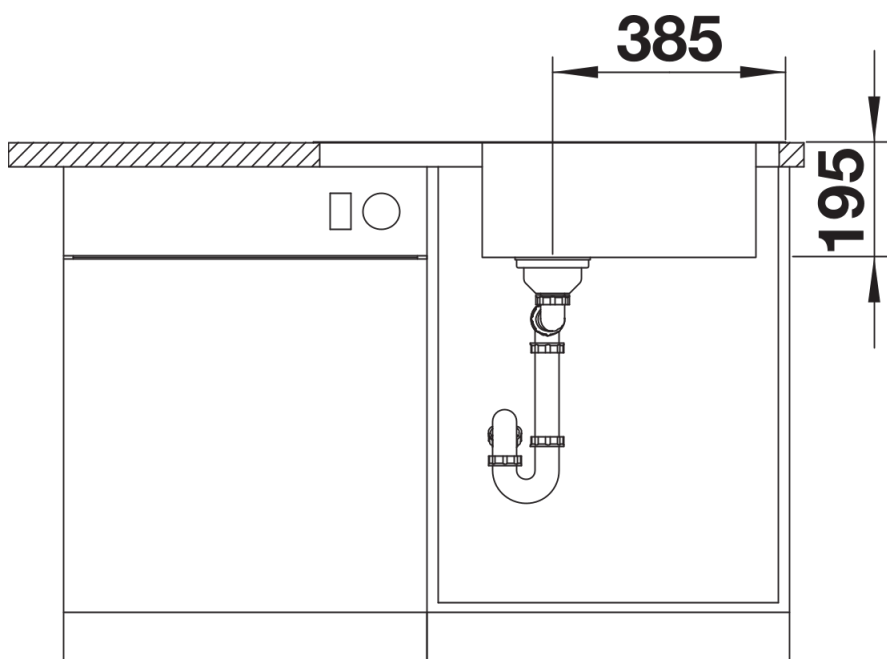

## Szállítmány tartalma

---

- Lefolyógarnitúra helytakarékos csővel
- 3 &nbsp;½"-os szűrőkosár
- tömítés

## Részletek

---

Felülnézet

Kivágás

Előlnézet

Oldalnézet