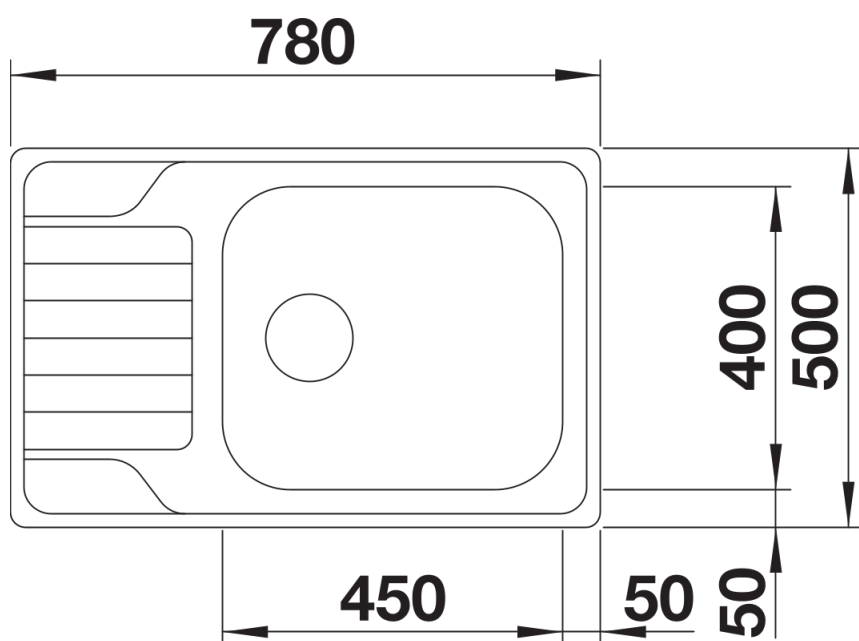

Szállítmány tartalma

- Lefolyógarnitúra helytakarékos csővel
- 3 ½"-os szűrőkosár
- tömítés

Részletek

Felülnézet