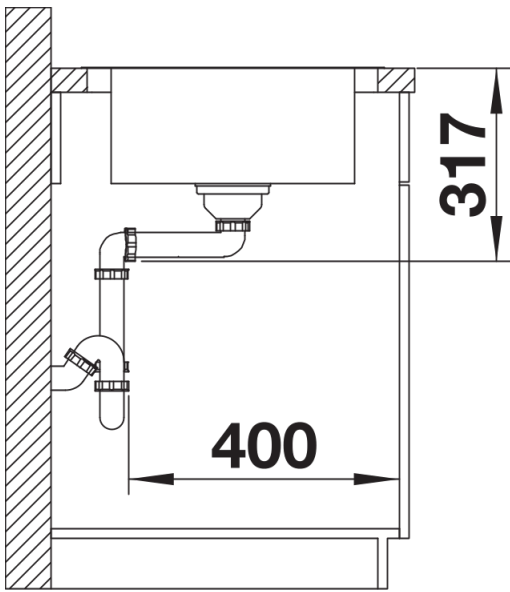

## Szállítmány tartalma

---

- Lefolyógarnitúra helytakarékos csővel
- 3 &nbsp;½"-os szűrőkosár
- tömítés

## Részletek

---

Felülnézet

Kivágás

Előlnézet

Oldalnézet