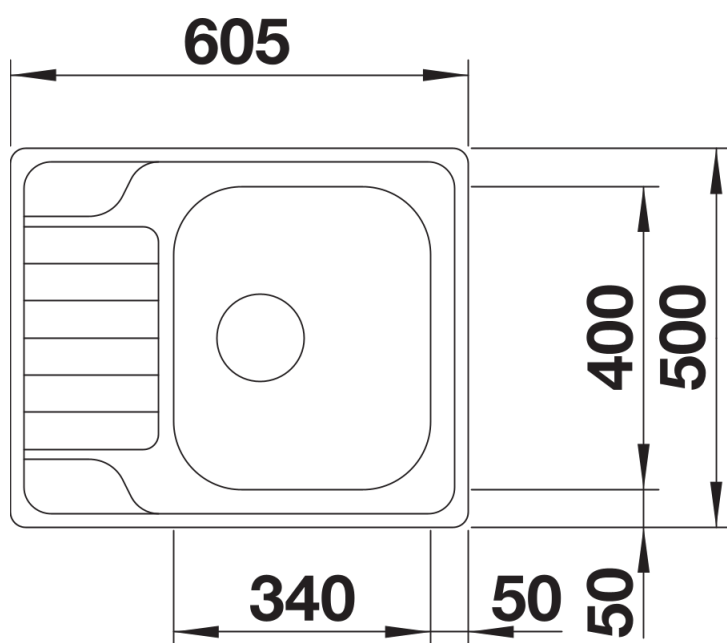

Termék adatlapja DINAS 45 S Mini

Cikkszám 525122

Előnyök

- Harmonikus, időtlen kialakítás
- Tágas medencével
- Kompakt csepegtetőfelület
- Elforgatva is beépíthető
- 3 ½"-os szűrőkosár

Szállítmány tartalma

- lefolyógarnitúra helytakarékos csővel
- 3 ½"-os szűrőkosár
- tömítés

Részletek

Felülnézet

Kivágás

Előlnézet

Oldalnézet