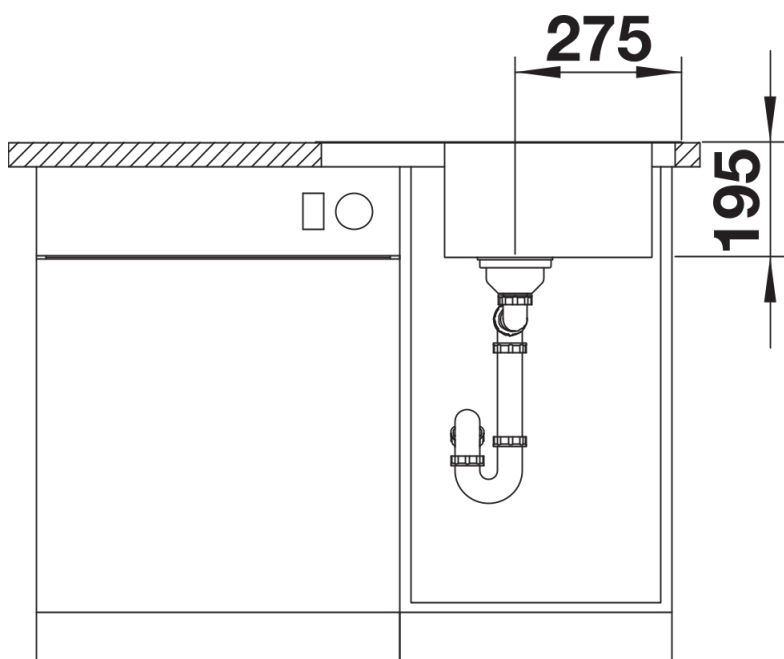

Termék adatlapja DINAS 45 S Mini

Cikkszám 525122

Előnyök

- Harmonikus, időtlen kialakítás
- Tágas medencével
- Kompakt csepegtetőfelület
- Elforgatva is beépíthető
- 3 ½"-os szűrőkosár

Szállítmány tartalma

- lefolyógarnitúra helytakarékos csővel
- 3 ½"-os szűrőkosár
- tömítés

Részletek

Felülnézet

Kivágás

Előlnézet

Oldalnézet