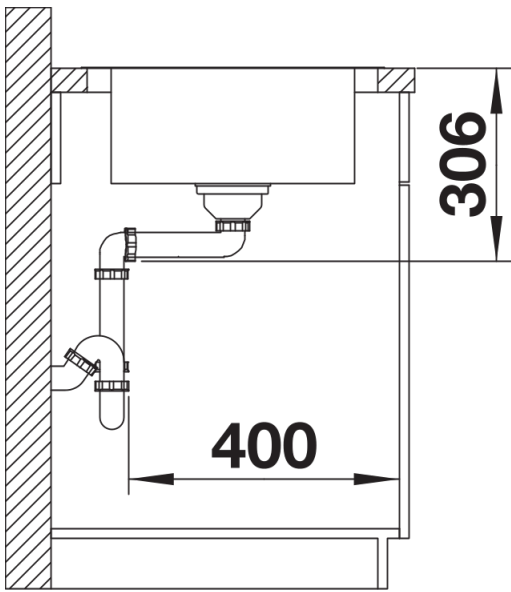

Termék adatlapja DINAS 45 S Mini

Cikkszám 525122

Előnyök

- Harmonikus, időtlen kialakítás
- Tágas medencével
- Kompakt csepegtetőfelület
- Elforgatva is beépíthető
- 3 ½"-os szűrőkosár

Szállítmány tartalma

- lefolyógarnitúra helytakarékos csővel
- 3 ½"-os szűrőkosár
- tömítés

Részletek

Felülnézet

Kivágás

Előlnézet

Oldalnézet