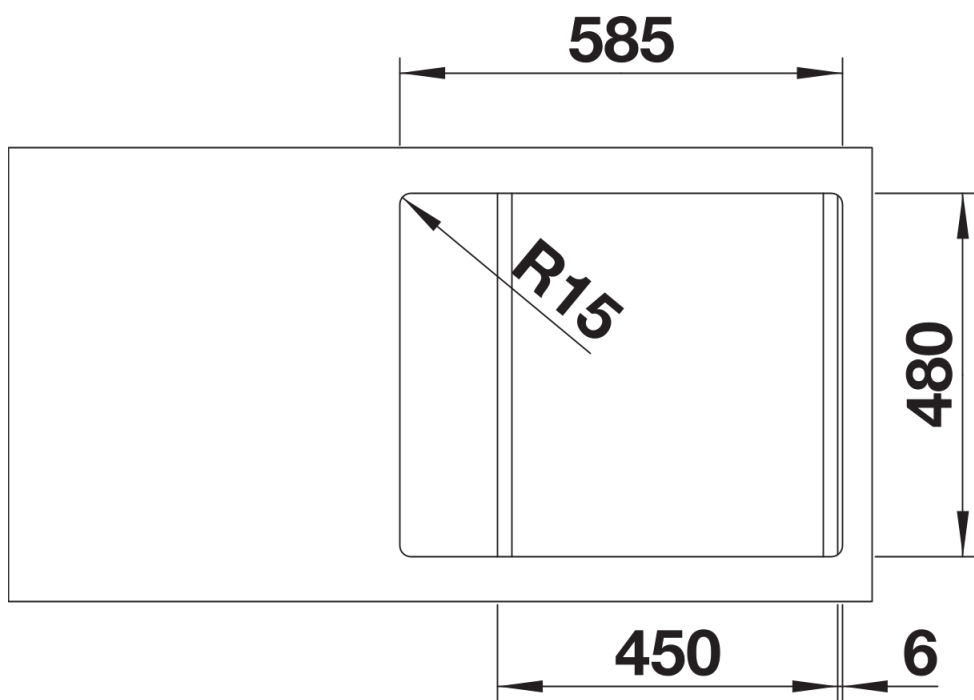

Termék adatlapja DINAS 45 S Mini

Cikkszám 525122

Előnyök

- Harmonikus, időtlen kialakítás
- Tágas medencével
- Kompakt csepegtetőfelület
- Elforgatva is beépíthető
- 3 ½"-os szűrőkosár

Szállítmány tartalma

- lefolyógarnitúra helytakarékos csővel
- 3 ½"-os szűrőkosár
- tömítés

Részletek

Felülnézet

Kivágás

Előlnézet

Oldalnézet