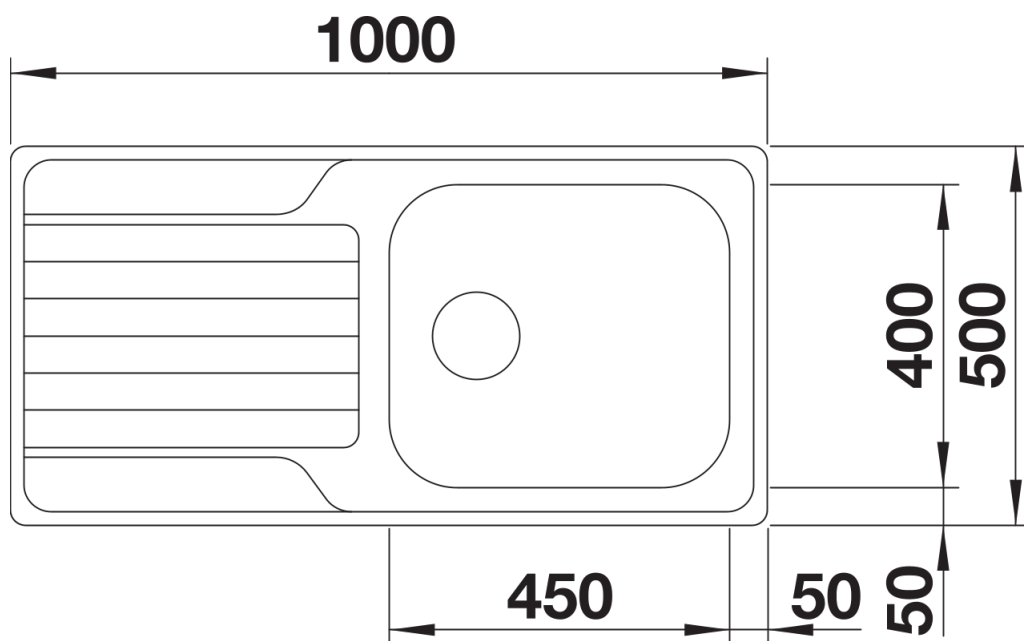

Termék adatlapja DINAS XL 6 S

Cikkszám 524254

Előnyök

- Harmonikus, időtlen kialakítás
- Különösen tágas XL mosogatómedence
- Nagyméretű csepegtetőfelület
- Elforgatva is beépíthető
- 3 ½"-os szűrőkosár

Szállítmány tartalma

- lefolyógarnitúra helytakarékos csővel
- 3 ½"-os szűrőkosár
- tömítés

Részletek

Felülnézet

Kivágás

Előnézet

Oldalnézet