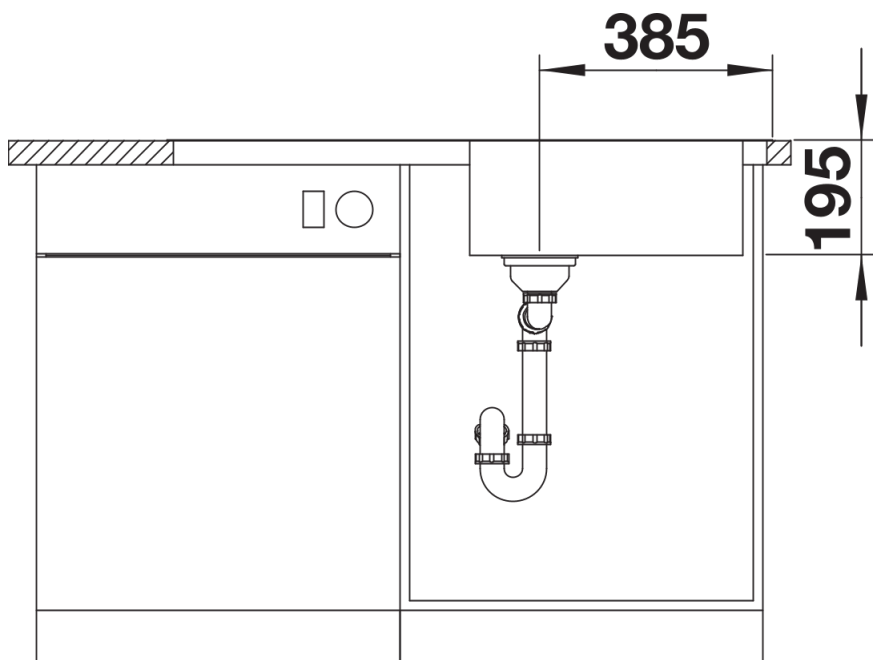

Termék adatlapja DINAS XL 6 S

Cikkszám 524254

Előnyök

- Harmonikus, időtlen kialakítás
- Különösen tágas XL mosogatómedence
- Nagyméretű csepegtetőfelület
- Elforgatva is beépíthető
- 3 ½"-os szűrőkosár

Szállítmány tartalma

- lefolyógarnitúra helytakarékos csővel
- 3 ½"-os szűrőkosár
- tömítés

Részletek

Felülnézet

Kivágás

Előnézet

Oldalnézet