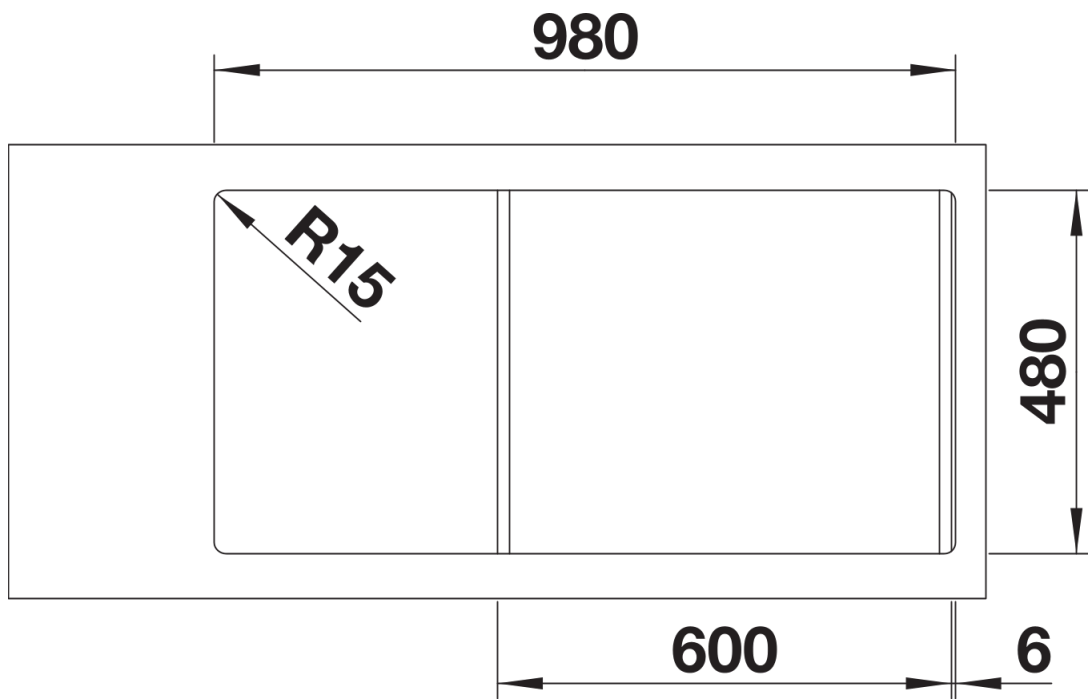

Termék adatlapja DINAS XL 6 S

Cikkszám 524254

Előnyök

- Harmonikus, időtlen kialakítás
- Különösen tágas XL mosogatómedence
- Nagyméretű csepegtetőfelület
- Elforgatva is beépíthető
- 3 ½"-os szűrőkosár

Szállítmány tartalma

- lefolyógarnitúra helytakarékos csővel
- 3 ½"-os szűrőkosár
- tömítés

Részletek

Felülnézet

Kivágás

Előnézet

Oldalnézet