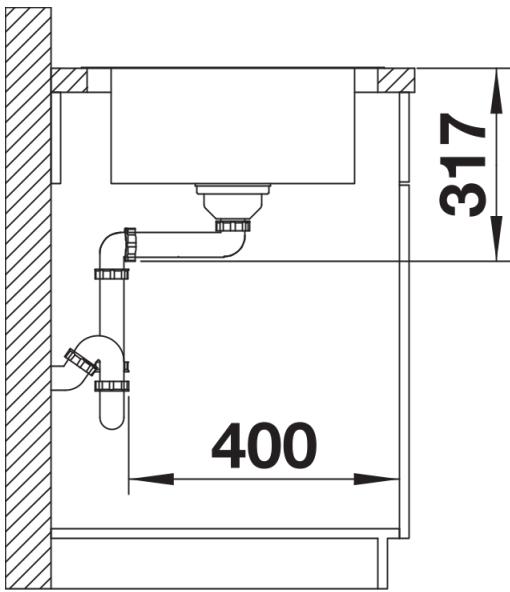

Termék adatlapja DINAS XL 6 S

Cikkszám 524254

Előnyök

- Harmonikus, időtlen kialakítás
- Különösen tágas XL mosogatómedence
- Nagyméretű csepegtetőfelület
- Elforgatva is beépíthető
- 3 ½"-os szűrőkosár

Szállítmány tartalma

- lefolyógarnitúra helytakarékos csővel
- 3 ½"-os szűrőkosár
- tömítés

Részletek

Felülnézet

Kivágás

Előnézet

Oldalnézet