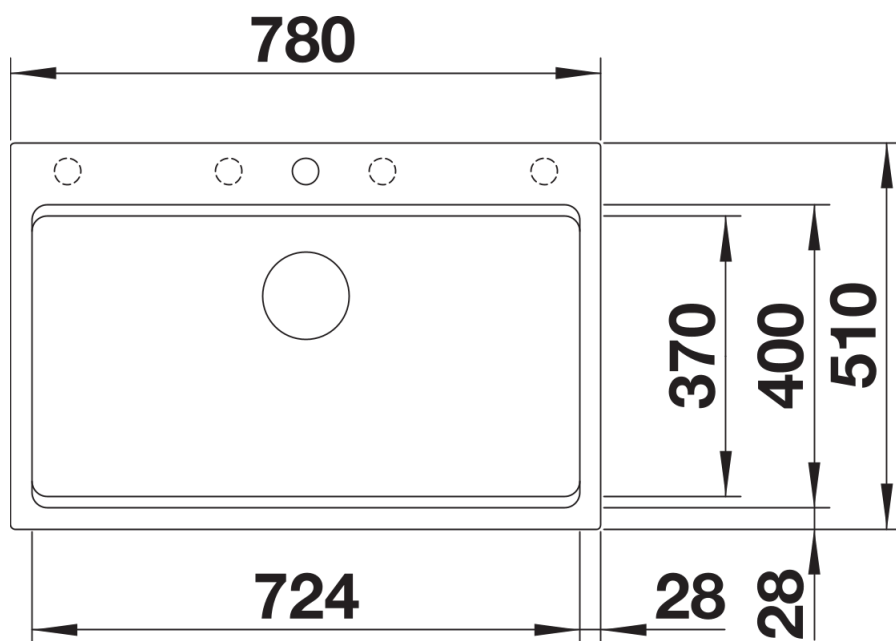

Termék adatlapja ETAGON 8

Cikkszám 525893

Előnyök

- Tágas, többszintes medence extra funkcionalitással
- Az integrált lépcső újabb funkcionális szintet hoz létre
- Praktikus rendszerkonceptió sokoldalú ETAGON sínekkel
- Kiváló minőség, rejtett C-overflow túlfolyóval és InFino szűrőkosárral – elegáns illeszkedés és könnyű tisztíthatóság
- Beépítés felülről, elegáns, alacsony peremmel és egybefüggő csaptelepsávvval

Színek

Kapható színek:

- fekete
- antracit
- palaszürke
- vulkánszürke
- alumetál
- fehér
- törtfehér
- tartufo
- káv

SILGRANIT fekete

Szállítmány tartalma

- 2 db ETAGON sín rozsdamentes acélból
- lefolyógarnitúra helytakarékos csővel
- 3 ½"-es InFino szűrőkosár

234164 - ETAGON sín

Részletek

Felülnézet

Kivágás

Előnézet

Oldalnézet