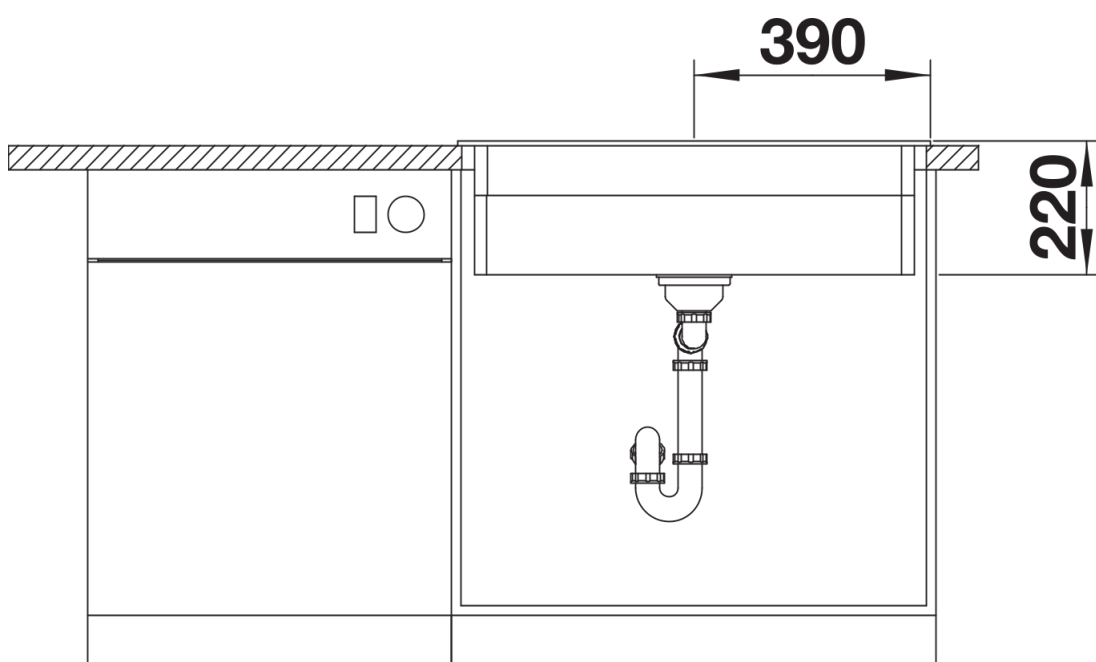

Termék adatlapja ETAGON 8

Cikkszám 525893

Előnyök

- Tágas, többszintes medence extra funkcionalitással
- Az integrált lépcső újabb funkcionális szintet hoz létre
- Praktikus rendszerkonceptió sokoldalú ETAGON sínekkel
- Kiváló minőség, rejtett C-overflow túlfolyóval és InFino szűrőkosárral – elegáns illeszkedés és könnyű tisztíthatóság
- Beépítés felülről, elegáns, alacsony peremmel és egybefüggő csaptelepsávvval

234164 - ETAGON sín

Részletek

Felülnézet

Kivágás

Előnézet

Oldalnézet