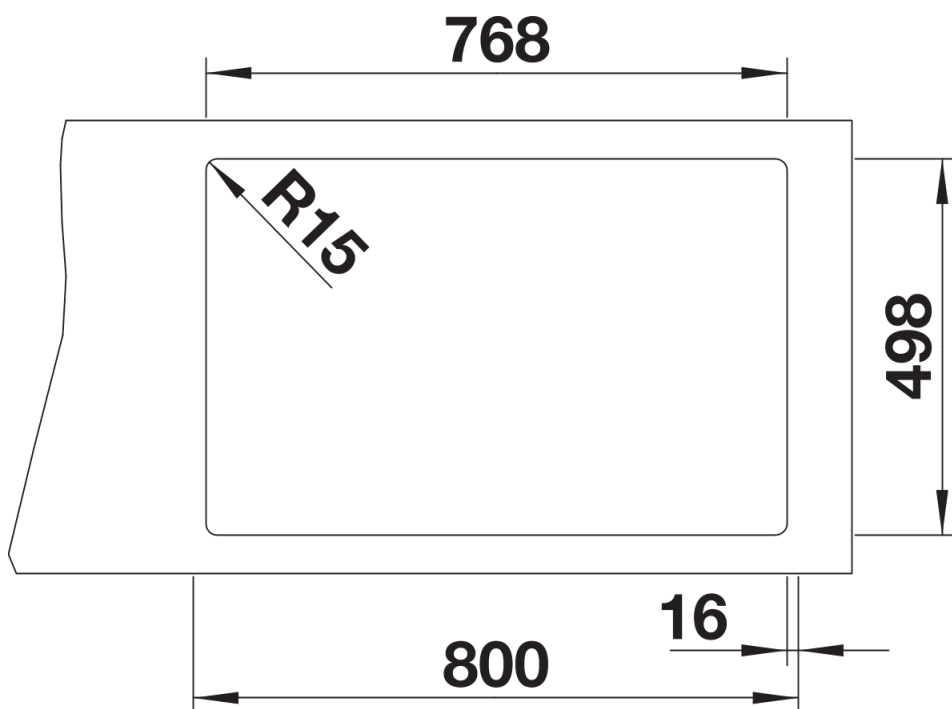

Termék adatlapja ETAGON 8

Cikkszám 525893

Előnyök

- Tágas, többszintes medence extra funkcionalitással
- Az integrált lépcső újabb funkcionális szintet hoz létre
- Praktikus rendszerkonceptió sokoldalú ETAGON sínekkel
- Kiváló minőség, rejtett C-overflow túlfolyóval és InFino szűrőkosárral – elegáns illeszkedés és könnyű tisztíthatóság
- Beépítés felülről, elegáns, alacsony peremmel és egybefüggő csaptelepsávvval

Színek

Kapható színek:

- fekete
- antracit
- palaszürke
- vulkánszürke
- alumetál
- fehér
- törtfehér
- tartufo
- káv

SILGRANIT fekete

Szállítmány tartalma

- 2 db ETAGON sín rozsdamentes acélból
- lefolyógarnitúra helytakarékos csővel
- 3 ½"-es InFino szűrőkosár

234164 - ETAGON sín

Részletek

Felülnézet

Kivágás

Előnézet

Oldalnézet