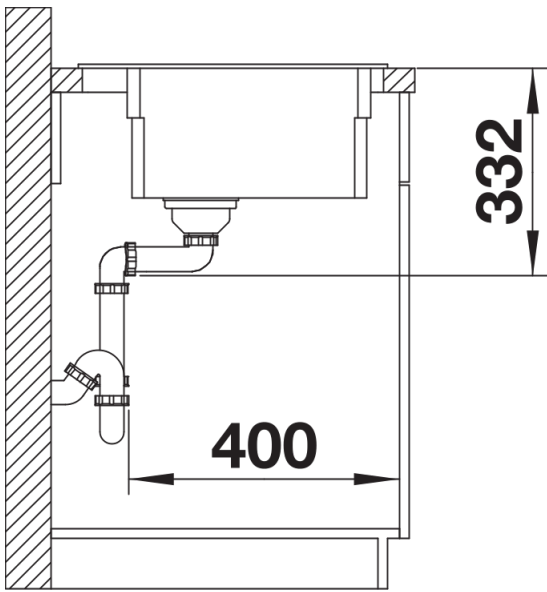

Termék adatlapja ETAGON 8

Cikkszám 525893

Előnyök

- Tágas, többszintes medence extra funkcionalitással
- Az integrált lépcső újabb funkcionális szintet hoz létre
- Praktikus rendszerkonceptió sokoldalú ETAGON sínekkel
- Kiváló minőség, rejtett C-overflow túlfolyóval és InFino szűrőkosárral – elegáns illeszkedés és könnyű tisztíthatóság
- Beépítés felülről, elegáns, alacsony peremmel és egybefüggő csaptelepsávvval

234164 - ETAGON sín

Részletek

Felülnézet

Kivágás

Előnézet

Oldalnézet