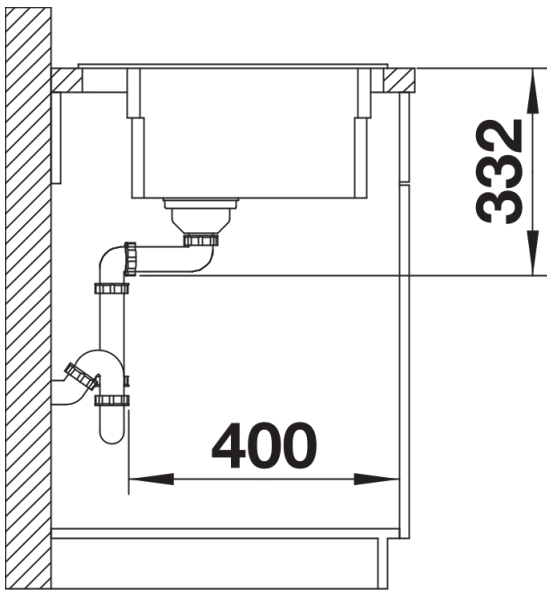

## Szállítmány tartalma

---

- 2 db ETAGON sín rozsdamentes acélból
- lefolyógarnitúra helytakarékos csővel
- 3 ½"-os InFino szűrőkosárral és lefolyó-távműködtetővel (húzógomb)

234164 - 2 x ETAGON sín

## Részletek

---

Felülnézet

Kivágás

Előnézet

Oldalnézet