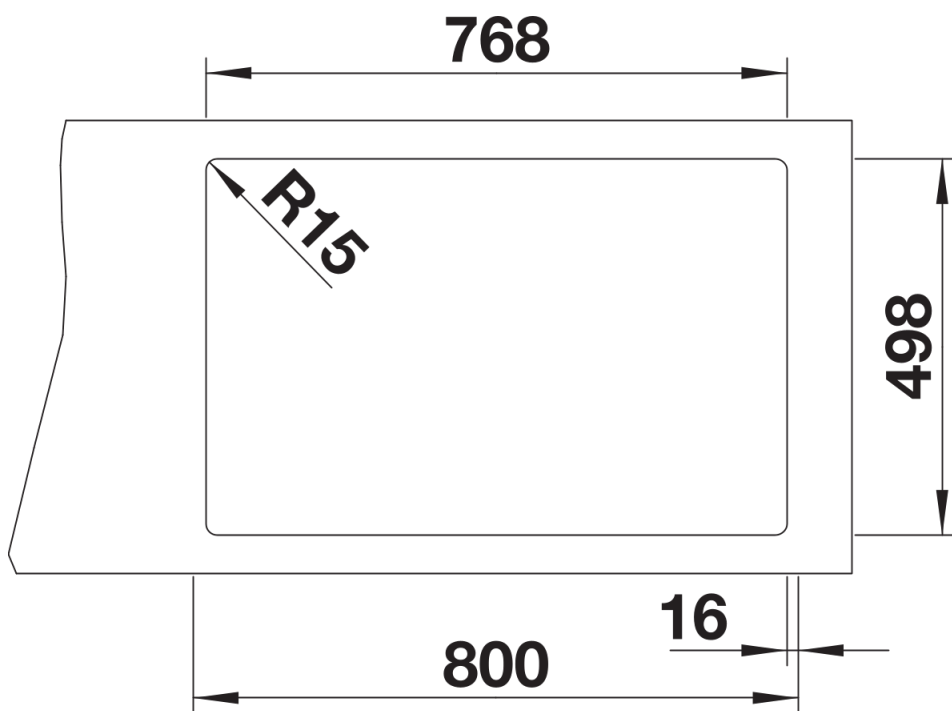

Termék adatlapja ETAGON 8

Cikkszám 525892

Előnyök

- Tágas, többszintes medence extra funkcionalitással
- Az integrált lépcső újabb funkcionális szintet hoz létre
- Praktikus rendszerkonceptió sokoldalú ETAGON sínekkel
- Kiváló minőség, rejtett C-overflow túlfolyóval és InFino szűrőkosárral – elegáns illeszkedés és könnyű tisztíthatóság
- Beépítés felülről, elegáns, alacsony peremmel és egybefüggő csaptelepsávvval

Színek

Kapható színek:

- fekete
- antracit
- palaszürke
- vulkánszürke
- alumetál
- fehér
- törtfehér
- tartufo
- káv

SILGRANIT fekete

Szállítmány tartalma

- 2 db ETAGON sín rozsdamentes acélból
- lefolyógarnitúra helytakarékos csővel
- 3 ½"-os InFino szűrőkosárral és lefolyó-távműködtetővel (húzógomb)

234164 - 2 x ETAGON sín

Részletek

Felülnézet

Kivágás

Előnézet

Oldalnézet