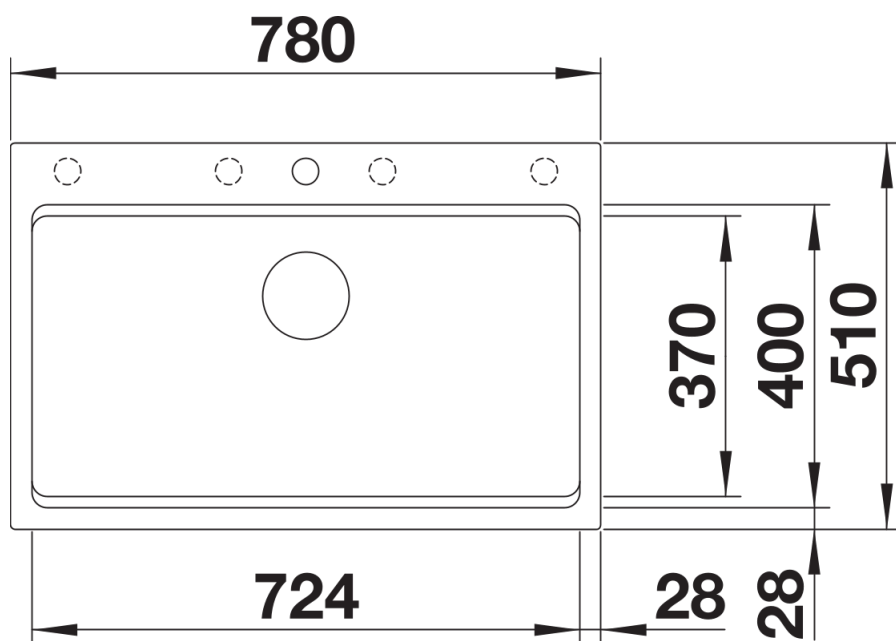

## Szállítmány tartalma

---

- 2 db ETAGON sín rozsdamentes acélból
- lefolyógarnitúra helytakarékos csővel
- 3 ½"-os InFino szűrőkosárral és lefolyó-távműködtetővel (húzógomb)

234164 - 2 x ETAGON sín

## Részletek

---

Felülnézet

Kivágás

Előnézet

Oldalnézet