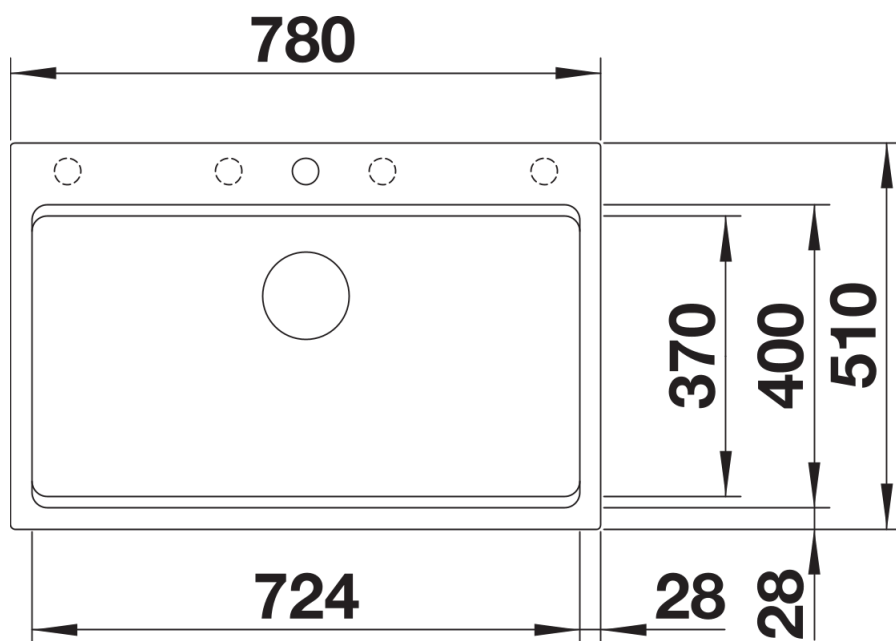

Termék adatlapja ETAGON 8

Cikkszám 525892

Előnyök

- Tágas, többszintes medence extra funkcionalitással
- Az integrált lépcső újabb funkcionális szintet hoz létre
- Praktikus rendszerkonceptió sokoldalú ETAGON sínekkel
- Kiváló minőség, rejtett C-overflow túlfolyóval és InFino szűrőkosárral – elegáns illeszkedés és könnyű tisztíthatóság
- Beépítés felülről, elegáns, alacsony peremmel és egybefüggő csaptelepsávvval

Színek

Kapható színek:

- fekete
- antracit
- palaszürke
- vulkánszürke
- alumetál
- fehér
- törtfehér
- tartufo
- káv

SILGRANIT fekete

Szállítmány tartalma

- 2 db ETAGON sín rozsdamentes acélból
- lefolyógarnitúra helytakarékos csővel
- 3 ½"-os InFino szűrőkosárral és lefolyó-távműködtetővel (húzógomb)

234164 - 2 x ETAGON sín

Részletek

Felülnézet

Kivágás

Előnézet

Oldalnézet