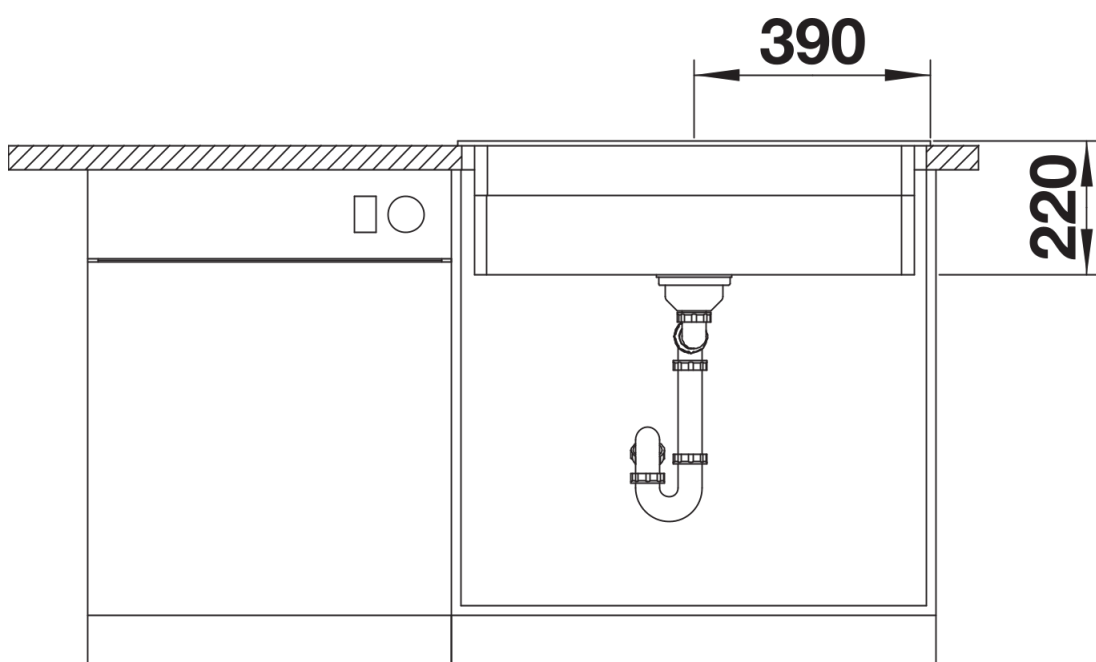

### Előnyök

---

- Tágas, többszintes medence extra funkcionalitással
- Az integrált lépcső újabb funkcionális szintet hoz létre
- Praktikus rendszerkonceptió sokoldalú ETAGON sínekkel
- Kiváló minőség, rejtett C-overflow túlfolyóval és InFino szűrőkosárral – elegáns illeszkedés és könnyű tisztíthatóság
- Beépítés felülről, elegáns, alacsony peremmel és egybefüggő csaptelepsávvval

## Szállítmány tartalma

---

- 2 db ETAGON sín rozsdamentes acélból
- lefolyógarnitúra helytakarékos csővel
- 3 ½"-os InFino szűrőkosárral és lefolyó-távműködtetővel (húzógomb)

234164 - 2 x ETAGON sín

## Részletek

---

Felülnézet

Kivágás

Előnézet

Oldalnézet