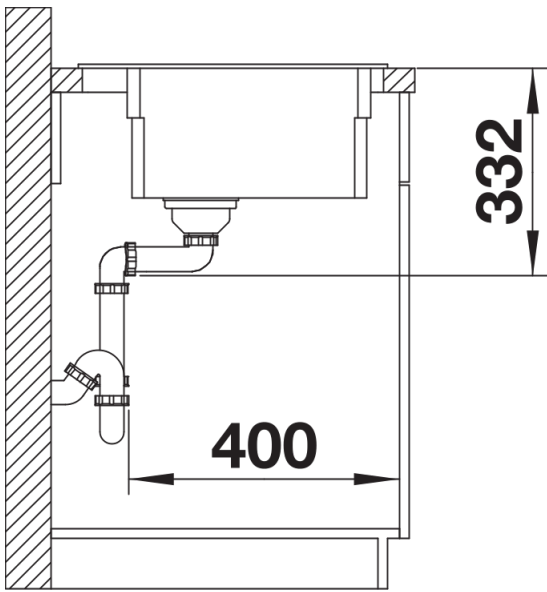

Termék adatlapja ETAGON 8

Cikkszám 525892

Előnyök

- Tágas, többszintes medence extra funkcionalitással
- Az integrált lépcső újabb funkcionális szintet hoz létre
- Praktikus rendszerkonceptió sokoldalú ETAGON sínekkel
- Kiváló minőség, rejtett C-overflow túlfolyóval és InFino szűrőkosárral – elegáns illeszkedés és könnyű tisztíthatóság
- Beépítés felülről, elegáns, alacsony peremmel és egybefüggő csaptelepsávvval

234164 - 2 x ETAGON sín

Részletek

Felülnézet

Kivágás

Előnézet

Oldalnézet