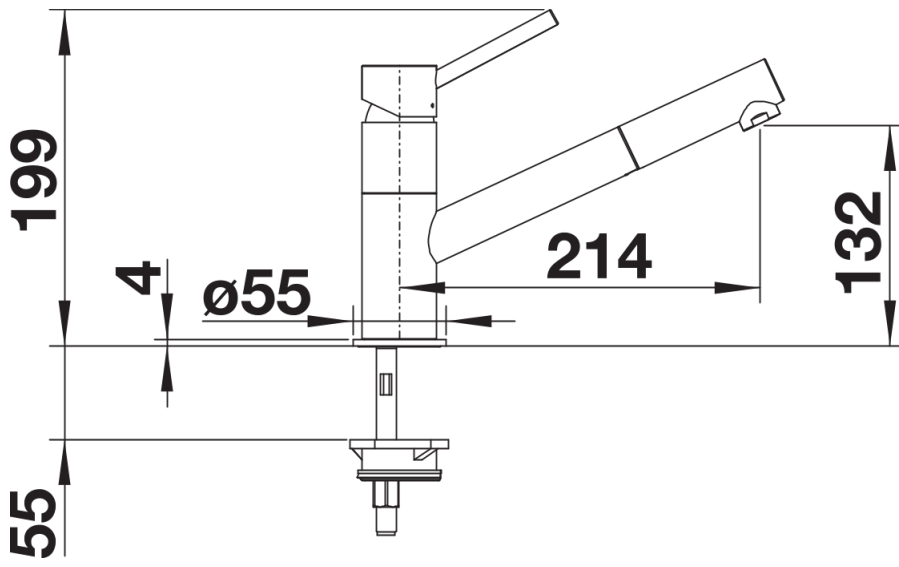

Termék adatlapja KANO-S

Cikkszám 526174

Előnyök

- Karcsú csaptelep esztétikus design
- Kihúzható csapfejjel
- Különösen alkalmas kompakt mosogatókhoz
- A 120 fokban elforgatható kifolyó szélesebb körű használhatóságot tesz lehetővé
- A színes kivitel tökéletesen harmonizál a SILGRANIT színes mosogatókkal és medencékkel

Színek

Kapható színek:
silgranit fekete/króm
antracit/króm
vulkánszürke/króm
silgranit fehér/króm
törtfehér/króm
kávés/króm

SILGRANIT-Look, kétszínű silgranit fekete/króm

Szállítmány tartalma

- 120 fokban elforgatható kifolyó
- Műanyag bevonatú zuhanycső
- A csaptelep beépítéséhez 35 mm átmérőjű furat szükséges
- Kerámiabetéttel
- Rugalmas, 350 mm hosszú csatlakozótömlők $\frac{3}{8}$ "-os anyával a különösen könnyű és biztonságos szereléshez

Részletek

Forgási tartomány

Oldalnézet