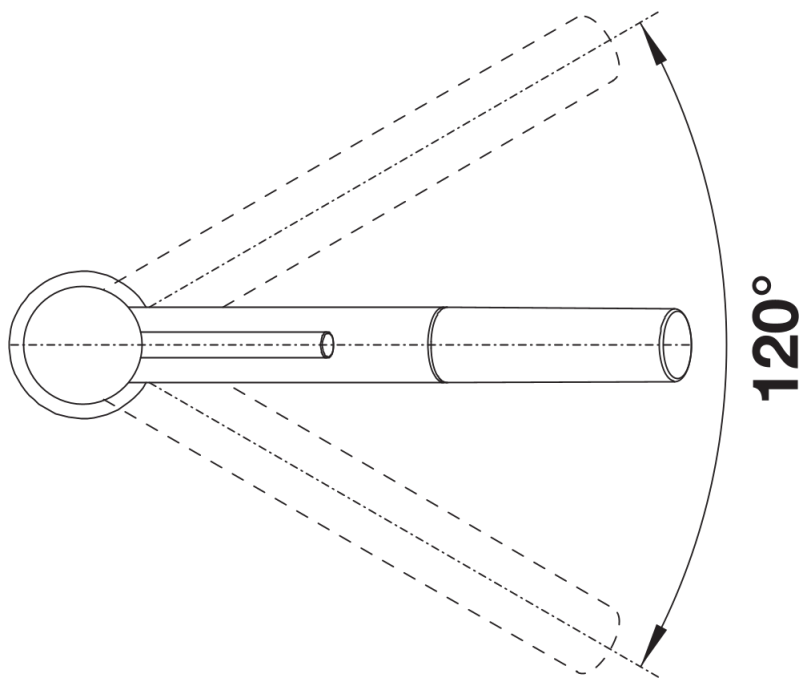

Termék adatlapja KANO-S

Cikkszám 526174

Előnyök

- Karcsú csaptelep esztétikus design
- Kihúzható csapfejjel
- Különösen alkalmas kompakt mosogatókhoz
- A 120 fokban elforgatható kifolyó szélesebb körű használhatóságot tesz lehetővé
- A színes kivitel tökéletesen harmonizál a SILGRANIT színes mosogatókkal és medencékkel

Színek

Kapható színek:
silgranit fekete/króm
antracit/króm
vulkánszürke/króm
silgranit fehér/króm
törtfehér/króm
kávés/króm

SILGRANIT-Look, kétszínű silgranit fekete/króm

Szállítmány tartalma

- 120 fokban elforgatható kifolyó
- Műanyag bevonatú zuhanycső
- A csaptelep beépítéséhez 35 mm átmérőjű furat szükséges
- Kerámiabetéttel
- Rugalmas, 350 mm hosszú csatlakozótömlők $\frac{3}{8}$ "-os anyával a különösen könnyű és biztonságos szereléshez

Részletek

Forgási tartomány

Oldalnézet