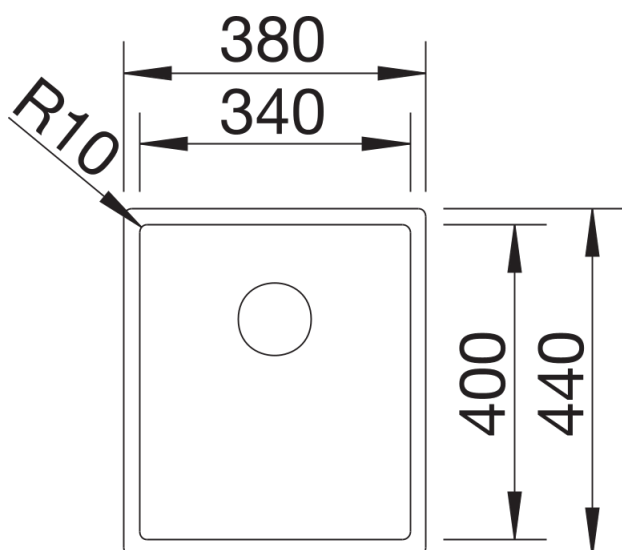

Tervezési információk

- Megjegyzés: Konyhai csaptelep, lefolyó-távműködtető vagy a mosogatószer-adagoló laminált munkapultba történő beépítéséhez rugalmas tömítőszalag szükséges.
- Ha két egyedi medencét szeretne kombinálni egymással, kérjük, külön
- rendelje meg az összekötőtömlőt.

Szállítmány tartalma

- lefolyógarnitúra helytakarékos csővel
- 3 ½"-os InFino szűrőkosár
- rögzítőkészlet

Részletek

Felülnézet