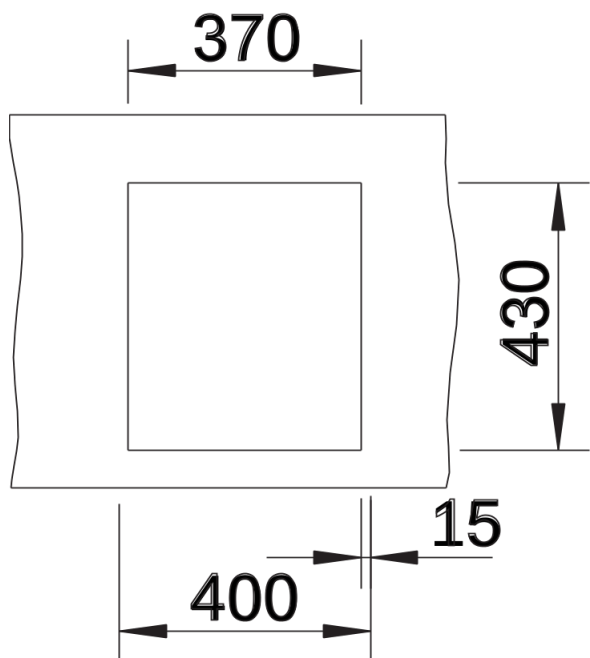

Felülnézet

Kivágás