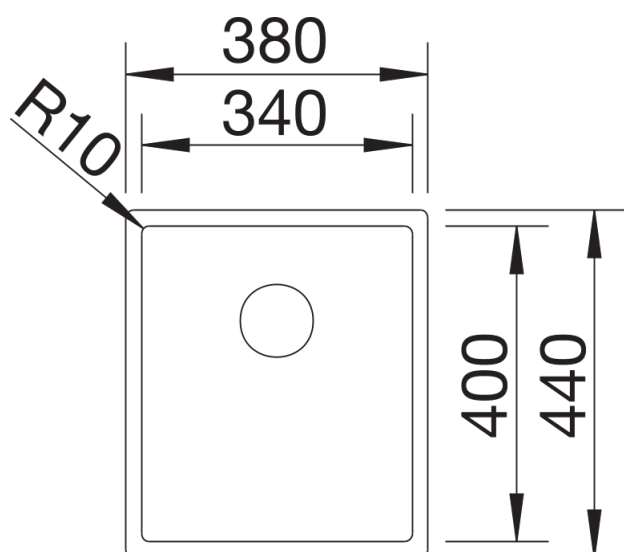

Termék adatlapja CLARON 340-U Durinox

Cikkszám 523384

Előnyök

- Elegáns, letisztult design, markáns, 10 mm-es sarokrádiusszal
- Selyemmatt hatás, homogén felületi struktúrával és kellemes, meleg tapintással
- Kifinomult felület: rendkívül karcálló
- Rejtett C-overflow túlfolyóval
- InFino szűrőkosár – elegánsan integrált és könnyen tisztítható
- Nagy medencetérfogat az extra mély medencéknek és a lehető legszűkebb rádiuszoknak köszönhetően

Tervezési információk

- Megjegyzés: Ha két egyedi medencét szeretne kombinálni egymással, kérjük, külön
- rendelje meg az összekötőmlőt.

Szállítmány tartalma

- lefolyógarnitúra helytakarékos csővel
- 3 ½"-os InFino szűrőkosár
- rögzítőkészlet

Részletek

Felülnézet

Kivágás