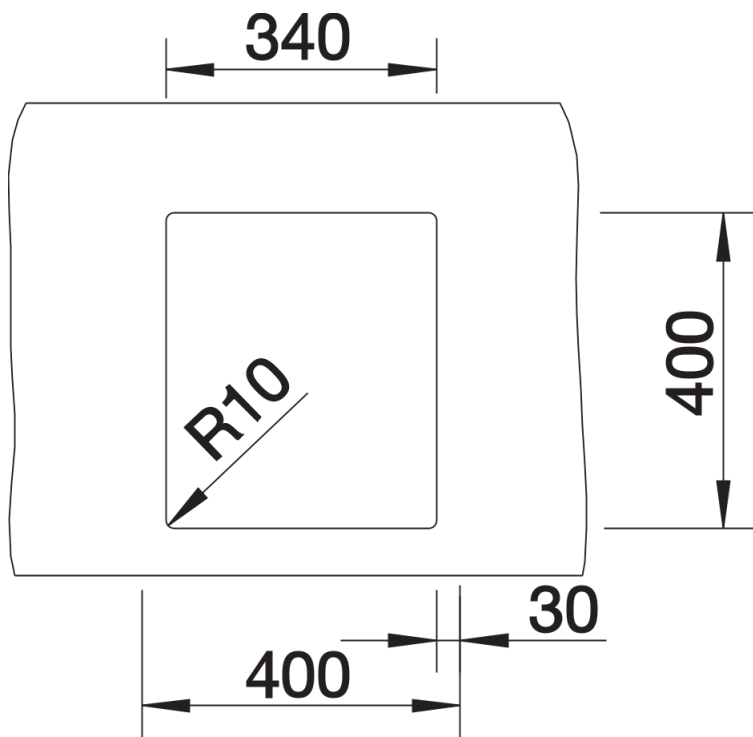

Felülnézet

Kivágás