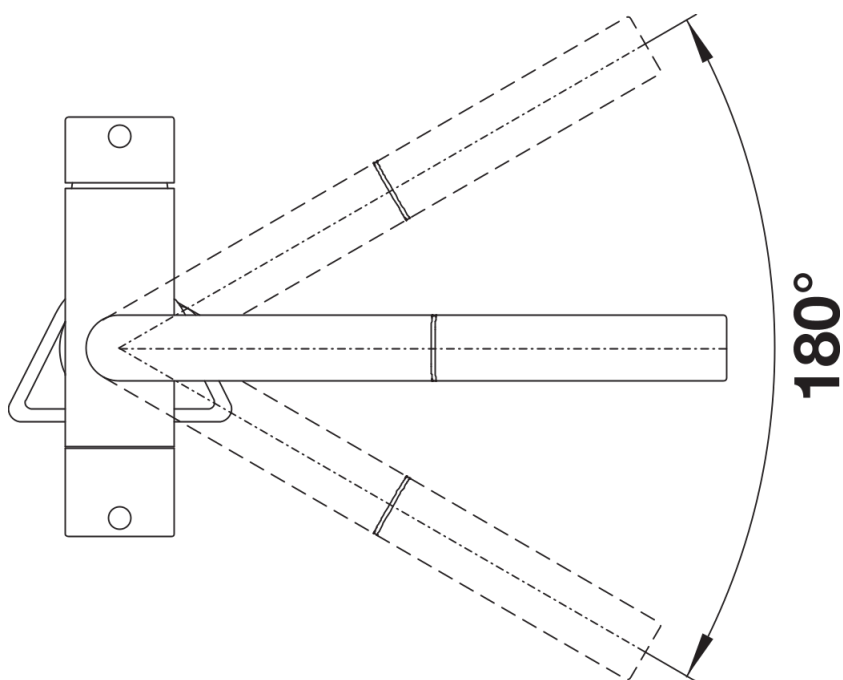

Termék adatlapja FONTAS-S II Filter

Cikkszám 525198

Előnyök

- Kényelmes 3 az 1-ben csaptelep: szűrt és szűretlen víz a kihúzható tömlőből
- Különálló vízkör: hideg- és melegvíz-kar a jobb oldalon, szűrtvíz-kar a bal oldalon
- Külön kifolyó a szűrt víz számára – nem keveredik a vezetékes vízzel
- Helytakarékos és praktikus: a 3 az 1-ben csaptelep segítségével nincs szükség további csapfuratra a szűrt vízhez
- A mosogatókhoz és medencékhez tökéletesen illeszkedő felületkialakítás
- Vízsűrő rendszerrel együtt kell telepíteni

Színek

Kapható színek:
króm

galvanikus króm

Szállítmány tartalma

Csapterlep:

- 180 fokban elforgatható kifolyó a nagyobb túlnyúláshoz
 - Ø 35 mm csaplyukfurat szükséges
 - Kerámiabetéttel
 - Rugalmas, 450 mm hosszú csatlakozótömlők $\frac{3}{8}$ "-os anyával a különösen egyszerű és biztonságos szereléshez
 - Szabadalmaztatott vízszugár szabályozó a vízkövesedés jelentős csökkentése érdekében
 - Stabilizálólemez a konyhai csapterlep stabilitásának növeléséhez rozsdamentes acélból készült mosogatókba történő beépítéskor
 - Visszacsapó szeleppel ellátva visszaáramlás ellen, az EN 1717 szabványnak megfelelően
 - LGA minősítés
 - DVGW minősítés
- Szűrőrendszert nem tartalmaz.

Részletek

Forgási tartomány

Oldalnézet