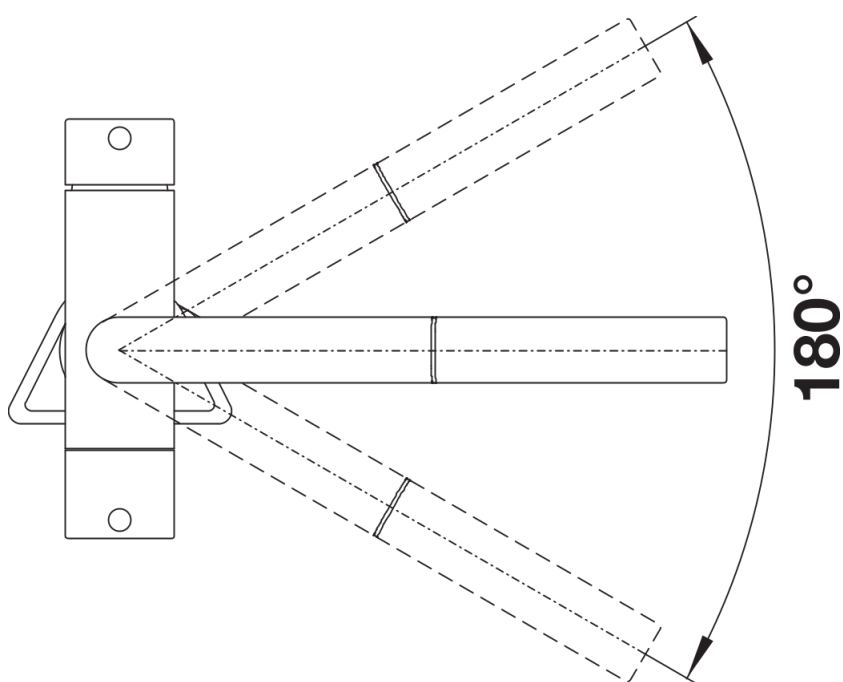

Termék adatlapja FONTAS-S II Filter

Cikkszám 527737

Előnyök

- Kényelmes 3 az 1-ben csaptelep: szűrt és szűretlen víz a kihúzható tömlőből
- Különálló vízkör: hideg- és melegvíz-kar a jobb oldalon, szűrtvíz-kar a bal oldalon
- Külön kifolyó a szűrt víz számára – nem keveredik a vezetékes vízzel
- Helytakarékos és praktikus: a 3 az 1-ben csaptelep segítségével nincs szükség további csapfuraatra a szűrt vízhez
- A mosogatókhoz és medencékhez tökéletesen illeszkedő felületkialakítás
- Vízsűrő rendszerrel együtt kell telepíteni

Színek

Kapható színek:

- PVD steel
- satin gold
- satin dark steel
- satin platinum

PVD satin dark steel

Szállítmány tartalma

Csapterlep:

- 180 fokban elforgatható kifolyó a nagyobb túlnyúláshoz
 - Ø 35 mm csaplyukfurat szükséges
 - Kerámiabetéttel
 - Rugalmas, 450 mm hosszú csatlakozótömlők $\frac{3}{8}$ "-os anyával a különösen egyszerű és biztonságos szereléshez
 - Szabadalmaztatott vízszugár szabályozó a vízkövesedés jelentős csökkentése érdekében
 - Stabilizálólemez a konyhai csapterlep stabilitásának növeléséhez rozsdamentes acélból készült mosogatókba történő beépítéskor
 - Visszacsapó szeleppel ellátva visszaáramlás ellen, az EN 1717 szabványnak megfelelően
 - LGA minősítés
 - DVGW minősítés
- Szűrőrendszert nem tartalmaz.

Részletek

Forgási tartomány

Oldalnézet