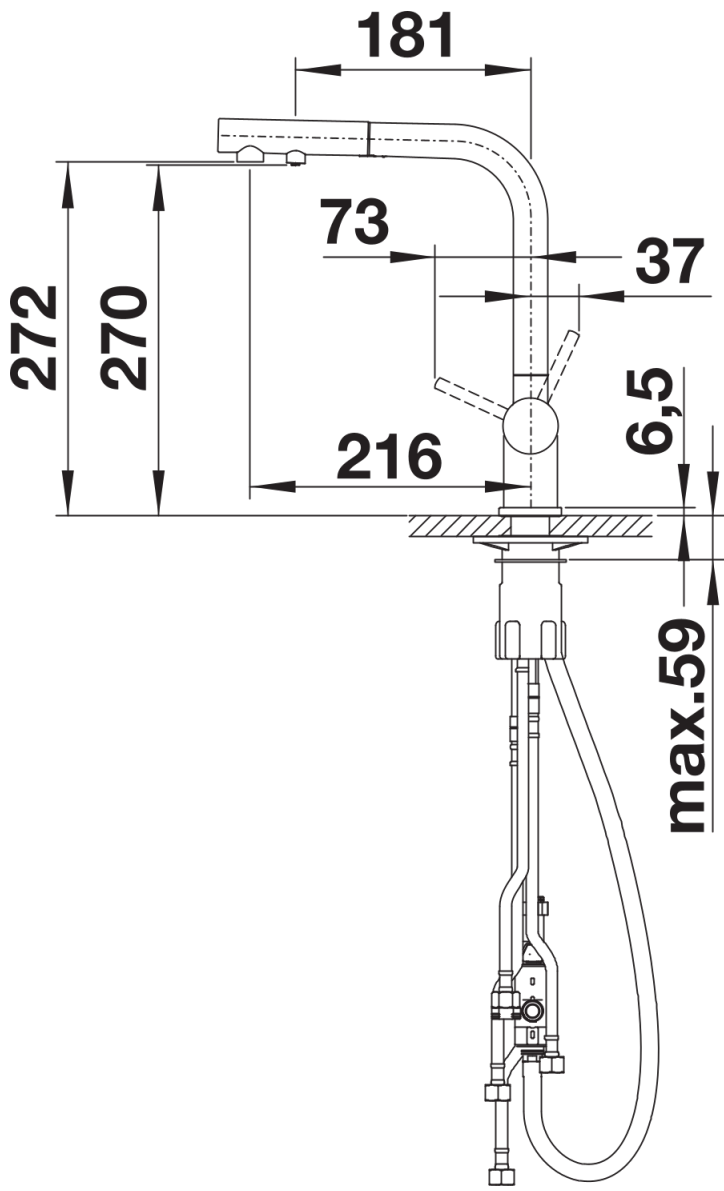

Termék adatlapja FONTAS-S II Filter

Cikkszám 526158

Előnyök

- Kényelmes 3 az 1-ben csaptelep: szűrt és szűretlen víz a kihúzható tömlőből
- Különálló vízkör: hideg- és melegvíz-kar a jobb oldalon, szűrtvíz-kar a bal oldalon
- Külön kifolyó a szűrt víz számára – nem keveredik a vezetékes vízzel
- Helytakarékos és praktikus: a 3 az 1-ben csaptelep segítségével nincs szükség további csapfuraatra a szűrt vízhez
- A mosogatókhoz és medencékhez tökéletesen illeszkedő felületkialakítás
- Vízsűrítő rendszerrel együtt kell telepíteni

Színek

Kapható színek:

- silgranit fekete
- antracit
- palaszürke
- vulkánszürke
- alumetál
- silgranit fehér
- törtfehér
- tartufo
- kávé

SILGRANIT-Look silgranit fekete

Szállítmány tartalma

Csapterlep

- 180 fokban elforgatható kifolyó a nagyobb túlnyúláshoz
 - Ø 35 mm csaplyukfurat szükséges
 - Kerámiabetéttel
 - Rugalmas, 450 mm hosszú csatlakozótömlők $\frac{3}{8}$ "-os anyával a különösen egyszerű és biztonságos szereléshez
 - Szabadalmaztatott vízszugár szabályozó a vízkövesedés jelentős csökkentése érdekében
 - Stabilizálólemez a konyhai csapterlep stabilitásának növeléséhez rozsdamentes acélból készült mosogatókba történő beépítéskor
 - Visszacsapó szeleppel ellátva visszaáramlás ellen, az EN 1717 szabványnak megfelelően
 - LGA minősítés
 - DVGW minősítés
- Szűrőrendszert nem tartalmaz.

Részletek

Forgási tartomány

Oldalnézet