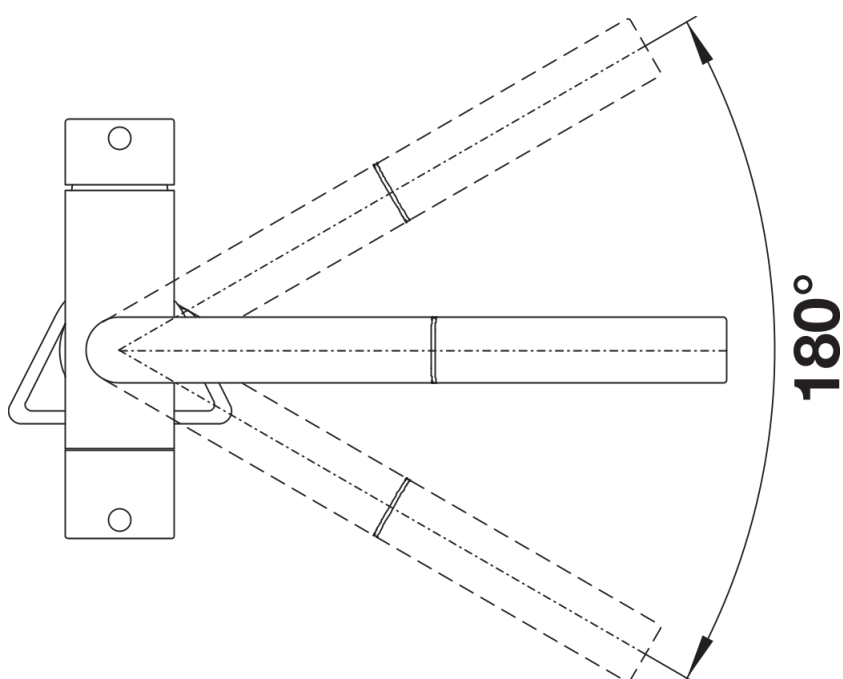

Termék adatlapja FONTAS-S II Filter

Cikkszám 526158

Előnyök

- Kényelmes 3 az 1-ben csaptelep: szűrt és szűretlen víz a kihúzható tömlőből
- Különálló vízkör: hideg- és melegvíz-kar a jobb oldalon, szűrtvíz-kar a bal oldalon
- Külön kifolyó a szűrt víz számára – nem keveredik a vezetékes vízzel
- Helytakarékos és praktikus: a 3 az 1-ben csaptelep segítségével nincs szükség további csapfuraatra a szűrt vízhez
- A mosogatókhoz és medencékhez tökéletesen illeszkedő felületkialakítás
- Vízsűrítő rendszerrel együtt kell telepíteni

Színek

Kapható színek:

- silgranit fekete
- antracit
- palaszürke
- vulkánszürke
- alumetál
- silgranit fehér
- törtfehér
- tartufo
- kávé

SILGRANIT-Look silgranit fekete

Szállítmány tartalma

Csapterlep

- 180 fokban elforgatható kifolyó a nagyobb túlnyúláshoz
 - Ø 35 mm csaplyukfurat szükséges
 - Kerámiabetéttel
 - Rugalmas, 450 mm hosszú csatlakozótömlők $\frac{3}{8}$ "-os anyával a különösen egyszerű és biztonságos szereléshez
 - Szabadalmaztatott vízszugár szabályozó a vízkövesedés jelentős csökkentése érdekében
 - Stabilizálólemez a konyhai csapterlep stabilitásának növeléséhez rozsdamentes acélból készült mosogatókba történő beépítéskor
 - Visszacsapó szeleppel ellátva visszaáramlás ellen, az EN 1717 szabványnak megfelelően
 - LGA minősítés
 - DVGW minősítés
- Szűrőrendszert nem tartalmaz.

Részletek

Forgási tartomány

Oldalnézet