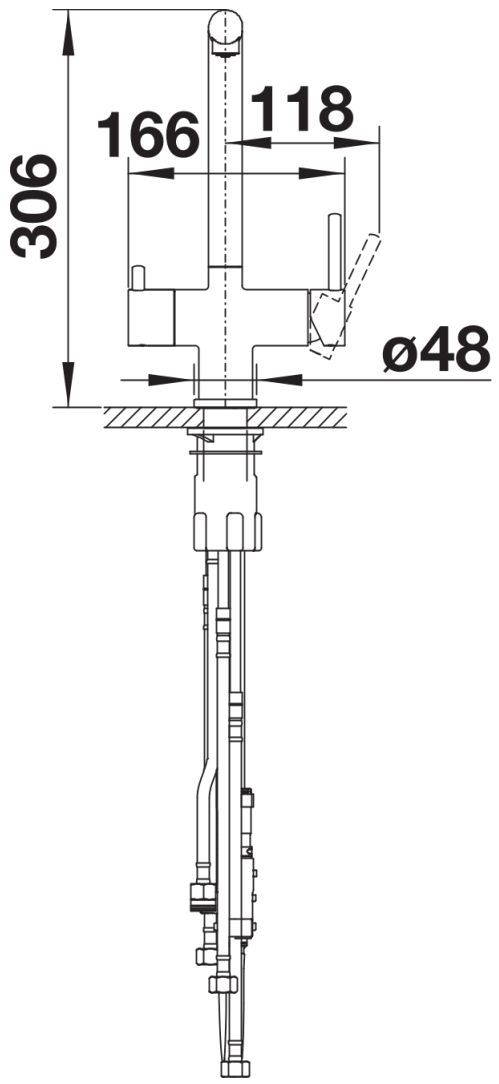

Termék adatlapja FONTAS-S II Filter

Cikkszám 526158

Előnyök

- Kényelmes 3 az 1-ben csaptelep: szűrt és szűretlen víz a kihúzható tömlőből
- Különálló vízkör: hideg- és melegvíz-kar a jobb oldalon, szűrtvíz-kar a bal oldalon
- Külön kifolyó a szűrt víz számára – nem keveredik a vezetékes vízzel
- Helytakarékos és praktikus: a 3 az 1-ben csaptelep segítségével nincs szükség további csapfuraatra a szűrt vízhez
- A mosogatókhoz és medencékhez tökéletesen illeszkedő felületkialakítás
- Vízsűrítő rendszerrel együtt kell telepíteni

Színek

Kapható színek:

- silgranit fekete
- antracit
- palaszürke
- vulkánszürke
- alumetál
- silgranit fehér
- törtfehér
- tartufo
- kávé

SILGRANIT-Look silgranit fekete

Szállítmány tartalma

Csapterlep

- 180 fokban elforgatható kifolyó a nagyobb túlnyúláshoz
 - Ø 35 mm csaplyukfurat szükséges
 - Kerámiabetéttel
 - Rugalmas, 450 mm hosszú csatlakozótömlők $\frac{3}{8}$ "-os anyával a különösen egyszerű és biztonságos szereléshez
 - Szabadalmaztatott vízszugár szabályozó a vízkövesedés jelentős csökkentése érdekében
 - Stabilizálólemez a konyhai csapterlep stabilitásának növeléséhez rozsdamentes acélból készült mosogatókba történő beépítéskor
 - Visszacsapó szeleppel ellátva visszaáramlás ellen, az EN 1717 szabványnak megfelelően
 - LGA minősítés
 - DVGW minősítés
- Szűrőrendszert nem tartalmaz.

Részletek

Forgási tartomány

Oldalnézet