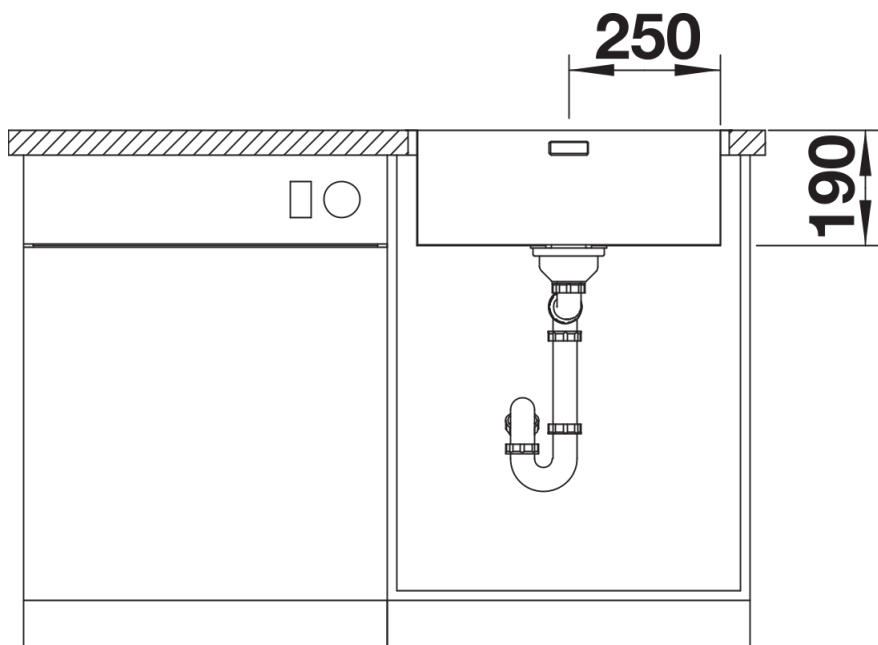

Termék adatlapja ANDANO 500-IF/A

Cikkszám 525245

Előnyök

- A látvány és a funkcionális elemek kiegyensúlyozott összjátéka
- Modern hangulatú a sarok- és fenékrádiuszoknak, valamint a selymesen csillogó felület harmonikus összjátékának köszönhetően
- Elegánsan kialakított környezet integrált csaptelepsávvval, a munkalap egyetlen kivágásával
- Kiváló minőségű, rejtett C-overflow túlfolyó és InFino szűrőkosár, lapos, intuitív PushControl lefolyótávműködtetővel
- Nagy medence-űrtartalom, maximálisan kihasználható felületek
- Választható értékes kiegészítők

Szállítmány tartalma

- lefolyógarnitúra helytakarékos csővel
- 3 ½"-os InFino szűrőkosár PushControl lefolyó-távműködtetővel
- rögzítőkészlet

Részletek

Felülnézet

Kivágás

Előnézet

Oldalnézet