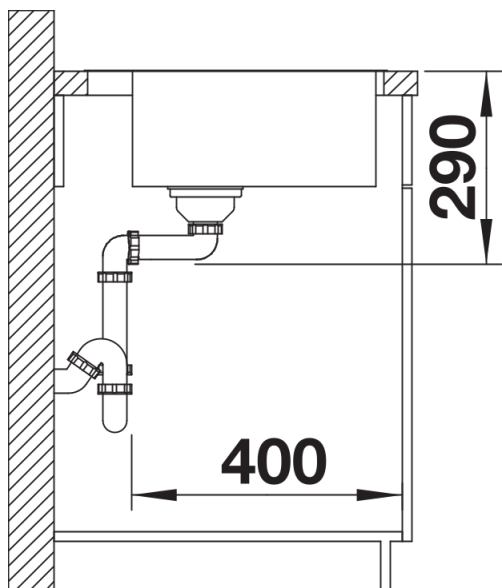

Szállítmány tartalma

- lefolyógarnitúra helytakarékos csővel
- 3 ½"-os InFino szűrőkosár PushControl lefolyó-távműködtetővel
- rögzítőkészlet

Részletek

Felülnézet

Kivágás

Előnézet

Oldalnézet