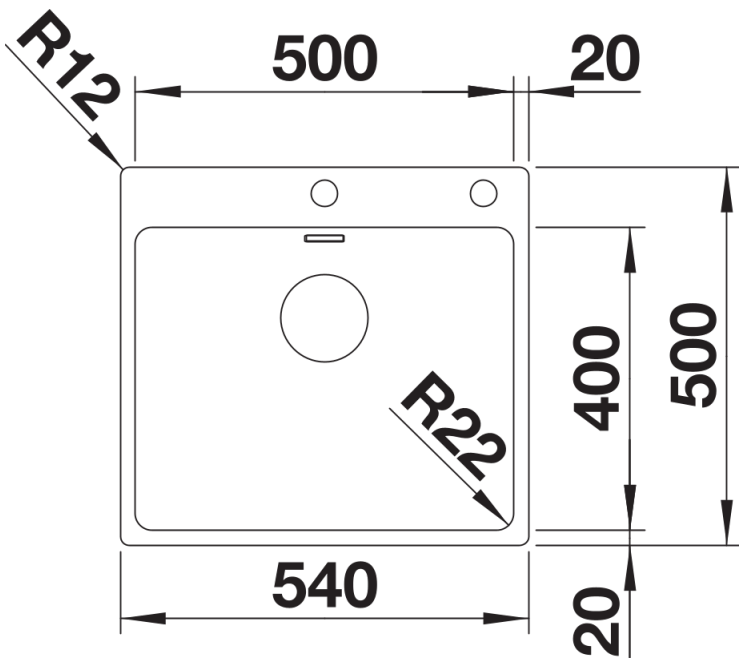

Termék adatlapja ANDANO 500-IF/A

Cikkszám 525245

Előnyök

- A látvány és a funkcionális elemek kiegyensúlyozott összjátéka
- Modern hangulatú a sarok- és fenékrádiuszoknak, valamint a selymesen csillogó felület harmonikus összjátékának köszönhetően
- Elegánsan kialakított környezet integrált csaptelepsávvval, a munkalap egyetlen kivágásával
- Kiváló minőségű, rejtett C-overflow túlfolyó és InFino szűrőkosár, lapos, intuitív PushControl lefolyótávműködtetővel
- Nagy medence-űrtartalom, maximálisan kihasználható felületek
- Választható értékes kiegészítők

Szállítmány tartalma

- lefolyógarnitúra helytakarékos csővel
- 3 ½"-os InFino szűrőkosár PushControl lefolyó-távműködtetővel
- rögzítőkészlet

Részletek

Felülnézet

Kivágás

Előnézet

Oldalnézet