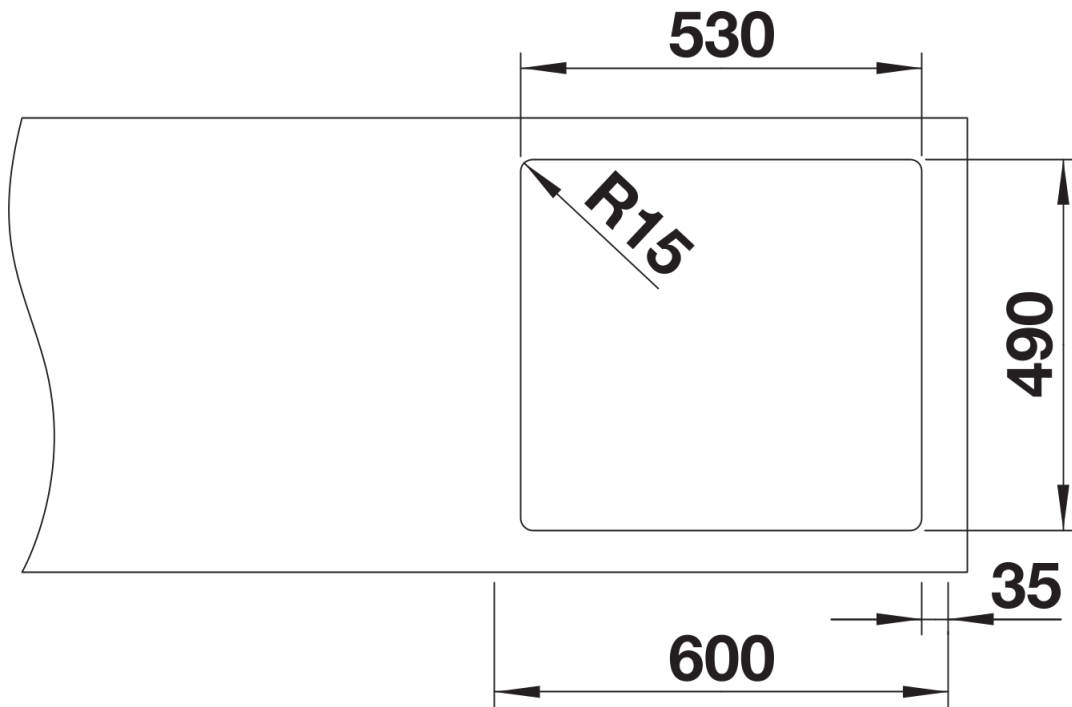

Termék adatlapja ANDANO 500-IF/A

Cikkszám 525245

Előnyök

- A látvány és a funkcionális elemek kiegyensúlyozott összjátéka
- Modern hangulatú a sarok- és fenékrádiuszoknak, valamint a selymesen csillogó felület harmonikus összjátékának köszönhetően
- Elegánsan kialakított környezet integrált csaptelepsávvval, a munkalap egyetlen kivágásával
- Kiváló minőségű, rejtett C-overflow túlfolyó és InFino szűrőkosár, lapos, intuitív PushControl lefolyótávműködtetővel
- Nagy medence-űrtartalom, maximálisan kihasználható felületek
- Választható értékes kiegészítők

Szállítmány tartalma

- lefolyógarnitúra helytakarékos csővel
- 3 ½"-os InFino szűrőkosár PushControl lefolyó-távműködtetővel
- rögzítőkészlet

Részletek

Felülnézet

Kivágás

Előnézet

Oldalnézet