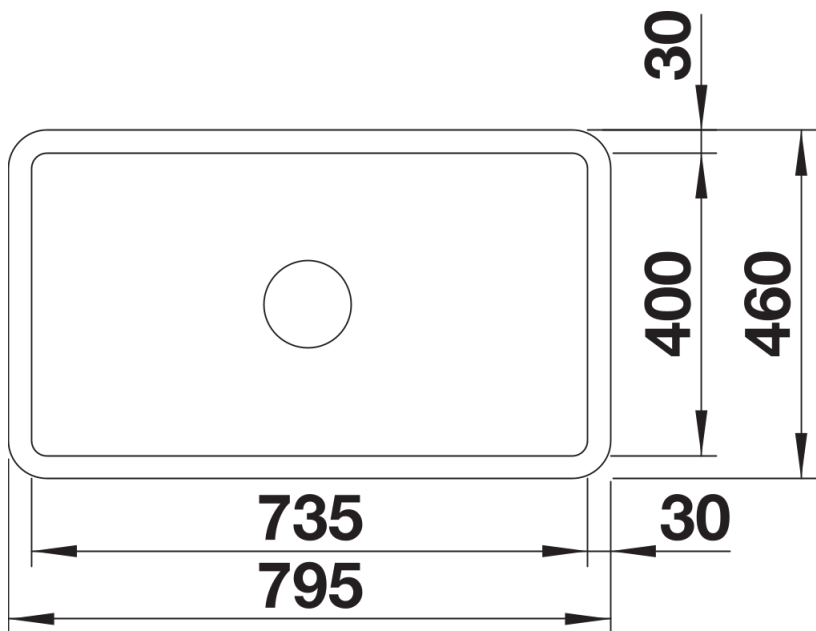

Felülnézet