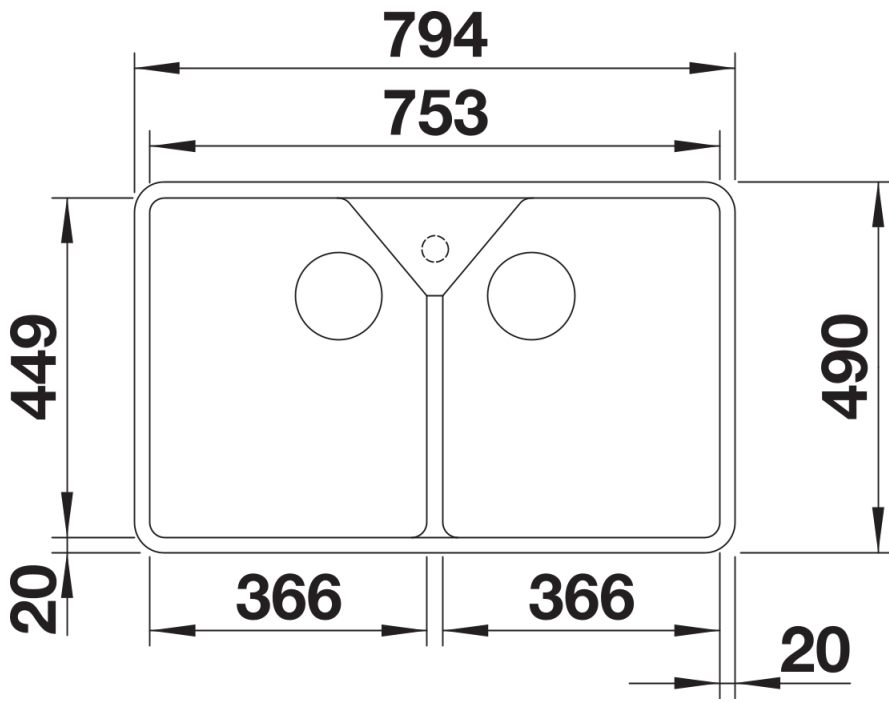

Felülnézet