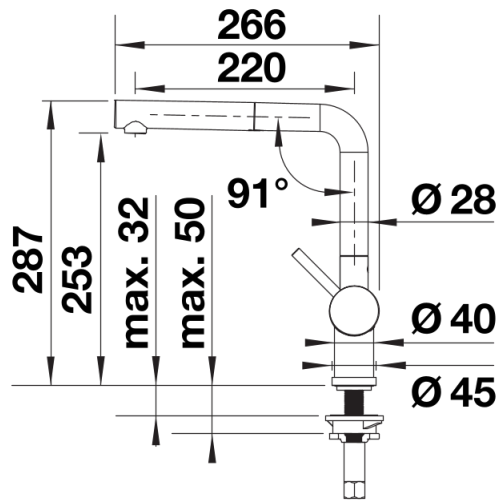

Termék adatlapja LINUS-S

Cikkszám 525807

Előnyök

- Minimalista design
- Kihúzható fej minőségi kivitelben
- A magas kifolyó megkönnyíti az edények és vázák megtöltését

Színek

Kapható színek:
matt fekete

Extra színek matt fekete

Tervezési információk

- Külön rendelhető:
- Vízsugárszabályzó szett: tiszta- és gyöngysugár szabályzó, szerelőkulcs magasnyomású csaptelephez.

Szállítmány tartalma

- 140 fokban elforgatható kifolyó
- A csaptelep beépítéséhez 35 mm átmérőjű furat szükséges
- Kerámiabetéttel
- Fémbevonatú zuhanycső
- Rugalmas, 450 mm hosszú csatlakozótömlők $\frac{3}{8}$ "-os anyával a különösen könnyű és biztonságos szerelhetőségért
- LGA minősítés
- DVGW minősítés

Részletek

Forgási tartomány

Oldalnézet