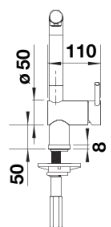

Tervezési információk

- Külön rendelhető:
- Vízsugárszabályzó szett: tiszta- és gyöngysugár szabályzó, szerelőkulcs magasnyomású csaptelephez.

Szállítmány tartalma

- 140 fokban elforgatható kifolyó
- A csaptelep beépítéséhez 35 mm átmérőjű furat szükséges
- Kerámiabetéttel
- Fémbevonatú zuhanycső
- Rugalmas, 450 mm hosszú csatlakozótömlők $\frac{3}{8}$ "-os anyával a különösen könnyű és biztonságos szerelhetőségért
- LGA minősítés
- DVGW minősítés

Részletek

Forgási tartomány

Oldalnézet