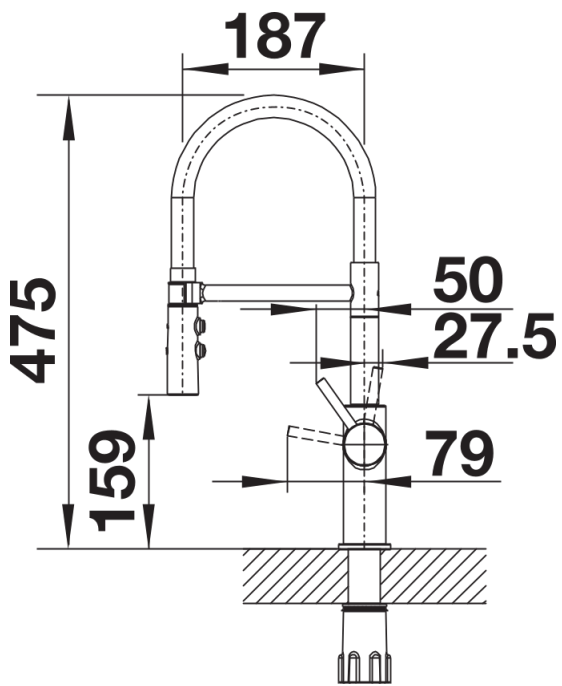

Termék adatlapja CATRIS-S Flexo

Cikkszám 525791

Előnyök

- Klasszikus vonalak félprofesszionális design
- A rugalmas, fekete tömlő optimális mozgásszabadságot biztosít
- A zuhanyfej könnyen vált normál vízszugárról zuhanyszugárra
- A zuhanyfej kényelmesen rögzíthető a precíz mágneses tartó segítségével
- Alacsony magasságnak köszönhetően tökéletesen kombinálható felső szekrényekkel
- PVD steel és matt fekete felülettel is rendelhető

Színek

Kapható színek:

króm

galvanikus króm

Szállítmány tartalma

- 360 fokban elforgatható kifolyó a nagyobb túlnyúlásért
- Kerámiabetéttel
- Ø 35 mm csaplyukfurat szükséges
- Műanyag zuhanyfej
- Fekete szilikonömlő
- Rugalmas, 450 mm hosszú csatlakozótömlők $\frac{3}{8}$ "-os anyával a különösen egyszerű és biztonságos szereléshez
- Szabadalmaztatott vízszugár szabályozó a vízkövesedés jelentős csökkentése érdekében
- Stabilizálólemez a konyhai csaptelep stabilitásának növeléséhez rozsdamentes acélból készült mosogatókba történő beépítéskor
- Visszacsapó szeleppel ellátva visszaáramlás ellen, az EN 1717 szabványnak megfelelően
- LGA minősítés
- DVGW minősítés

Részletek

Forgási tartomány

Oldalnézet