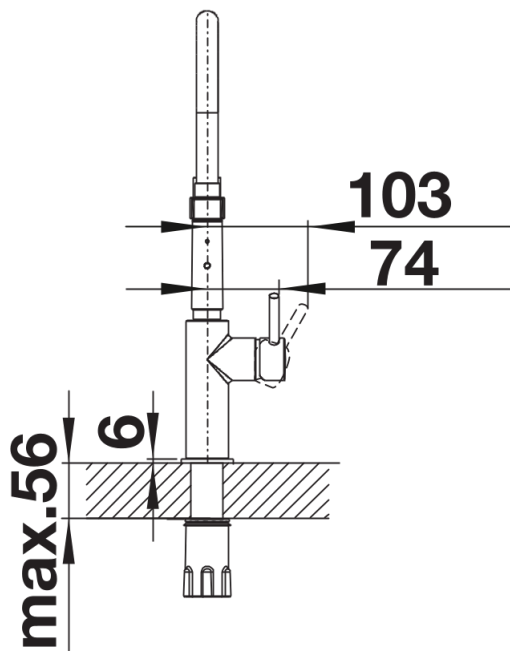

Termék adatlapja CATRIS-S Flexo

Cikkszám 525791

Előnyök

- Klasszikus vonalak félprofesszionális design
- A rugalmas, fekete tömlő optimális mozgásszabadságot biztosít
- A zuhanyfej könnyen vált normál vízszugárról zuhanyszugárra
- A zuhanyfej kényelmesen rögzíthető a precíz mágneses tartó segítségével
- Alacsony magasságnak köszönhetően tökéletesen kombinálható felső szekrényekkel
- PVD steel és matt fekete felülettel is rendelhető

Színek

Kapható színek:

króm

galvanikus króm

Szállítmány tartalma

- 360 fokban elforgatható kifolyó a nagyobb túlnyúlásért
- Kerámiabetéttel
- Ø 35 mm csaplyukfurat szükséges
- Műanyag zuhanyfej
- Fekete szilikonömlő
- Rugalmas, 450 mm hosszú csatlakozótömlők $\frac{3}{8}$ "-os anyával a különösen egyszerű és biztonságos szereléshez
- Szabadalmaztatott vízszugár szabályozó a vízkövesedés jelentős csökkentése érdekében
- Stabilizálólemez a konyhai csaptelep stabilitásának növeléséhez rozsdamentes acélból készült mosogatókba történő beépítéskor
- Visszacsapó szeleppel ellátva visszaáramlás ellen, az EN 1717 szabványnak megfelelően
- LGA minősítés
- DVGW minősítés

Részletek

Forgási tartomány

Oldalnézet