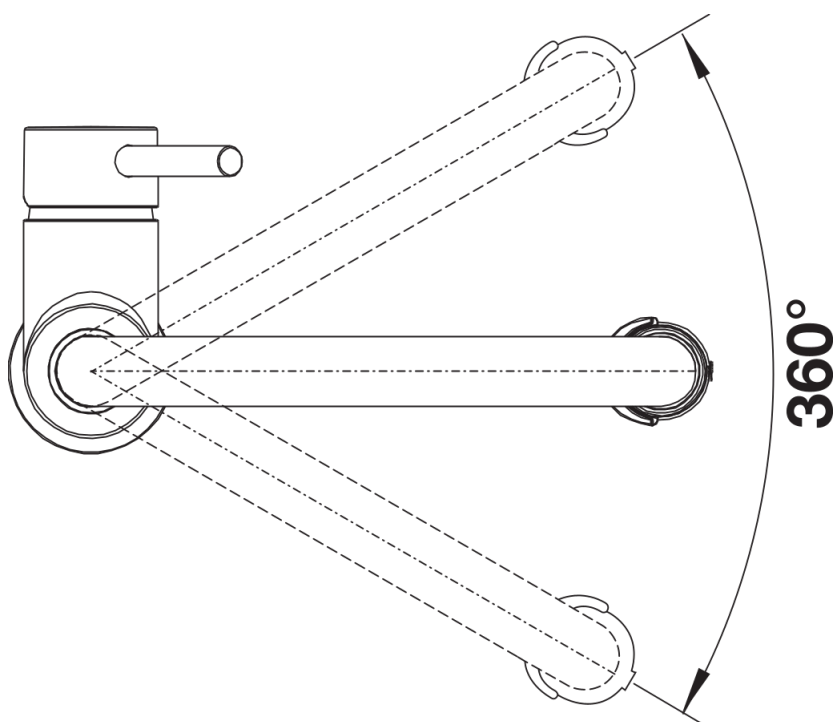

Termék adatlapja CATRIS-S Flexo

Cikkszám 525791

Előnyök

- Klasszikus vonalak félprofesszionális design
- A rugalmas, fekete tömlő optimális mozgásszabadságot biztosít
- A zuhanyfej könnyen vált normál vízszugárról zuhanyszugárra
- A zuhanyfej kényelmesen rögzíthető a precíz mágneses tartó segítségével
- Alacsony magasságnak köszönhetően tökéletesen kombinálható felső szekrényekkel
- PVD steel és matt fekete felülettel is rendelhető

Színek

Kapható színek:

króm

galvanikus króm

Szállítmány tartalma

- 360 fokban elforgatható kifolyó a nagyobb túlnyúlásért
- Kerámiabetéttel
- Ø 35 mm csaplyukfurat szükséges
- Műanyag zuhanyfej
- Fekete szilikonömlő
- Rugalmas, 450 mm hosszú csatlakozótömlők $\frac{3}{8}$ "-os anyával a különösen egyszerű és biztonságos szereléshez
- Szabadalmaztatott vízszugár szabályozó a vízkövesedés jelentős csökkentése érdekében
- Stabilizálólemez a konyhai csaptelep stabilitásának növeléséhez rozsdamentes acélból készült mosogatókba történő beépítéskor
- Visszacsapó szeleppel ellátva visszaáramlás ellen, az EN 1717 szabványnak megfelelően
- LGA minősítés
- DVGW minősítés

Részletek

Forgási tartomány

Oldalnézet