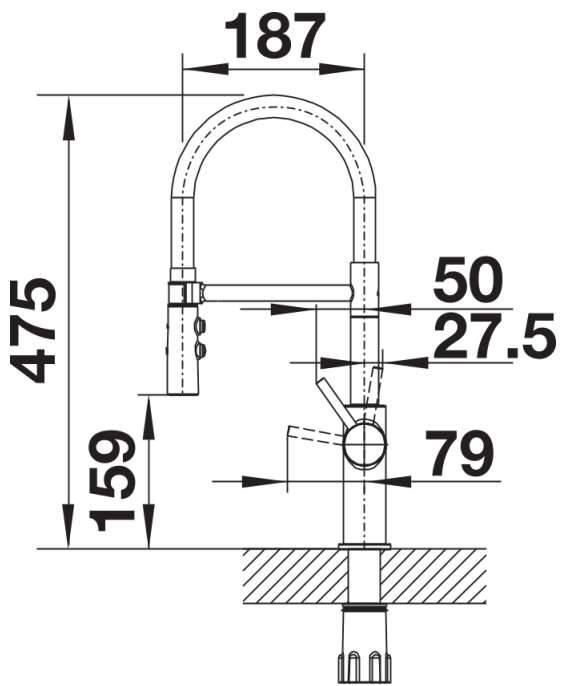

## Termék adatlapja CATRIS-S Flexo

Cikkszám 525792

## Szállítmány tartalma

---

- 360 fokban elforgatható kifolyó a nagyobb túlnyúlásért
- Ø 35 mm csaplyukfurat szükséges
- Kerámiabetéttel
- Műanyag zuhanyfej
- Fekete szilikonömlő
- Rugalmas, 450 mm hosszú csatlakozótömlők  $\frac{3}{8}$ "-os anyával a különösen egyszerű és biztonságos szereléshez
- Szabadalmaztatott vízszugár szabályozó a vízkövesedés jelentős csökkentése érdekében
- Stabilizálólemez a konyhai csaptelep stabilitásának növeléséhez rozsdamentes acélból készült mosogatókba történő beépítéskor
- Visszacsapó szeleppel ellátva visszaáramlás ellen, az EN 1717 szabványnak megfelelően
- LGA minősítés
- DVGW minősítés

## Részletek

---

Forgási tartomány

Oldalnézet