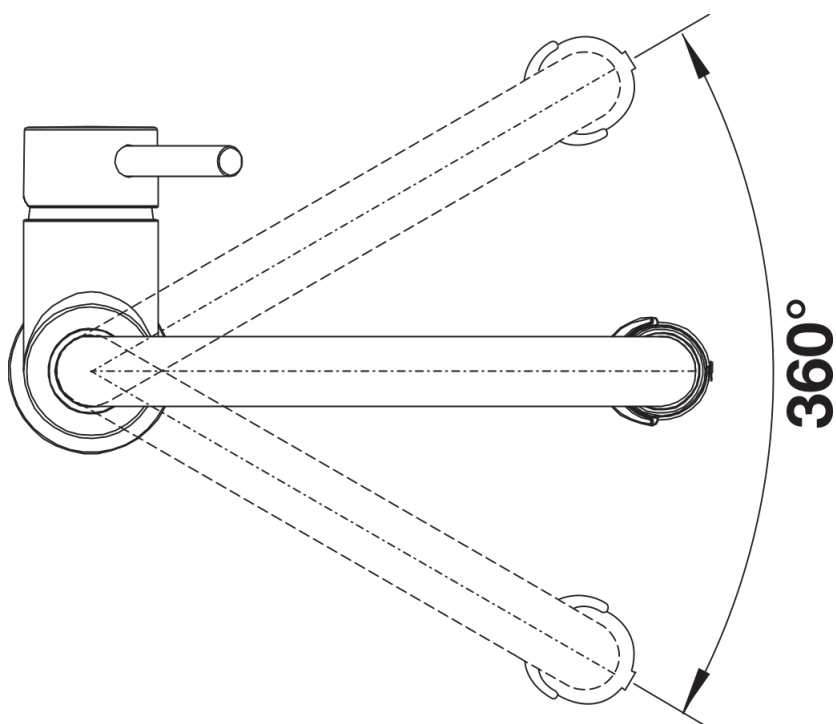

Szállítmány tartalma

- 360 fokban elforgatható kifolyó a nagyobb túlnyúlásért
- Ø 35 mm csaplyukfurat szükséges
- Kerámiabetéttel
- Műanyag zuhanyfej
- Fekete szilikonömlő
- Rugalmas, 450 mm hosszú csatlakozótömlők $\frac{3}{8}$ "-os anyával a különösen egyszerű és biztonságos szereléshez
- Szabadalmaztatott vízszugár szabályozó a vízkövesedés jelentős csökkentése érdekében
- Stabilizálólemez a konyhai csaptelep stabilitásának növeléséhez rozsdamentes acélból készült mosogatókba történő beépítéskor
- Visszacsapó szeleppel ellátva visszaáramlás ellen, az EN 1717 szabványnak megfelelően
- LGA minősítés
- DVGW minősítés

Részletek

Forgási tartomány