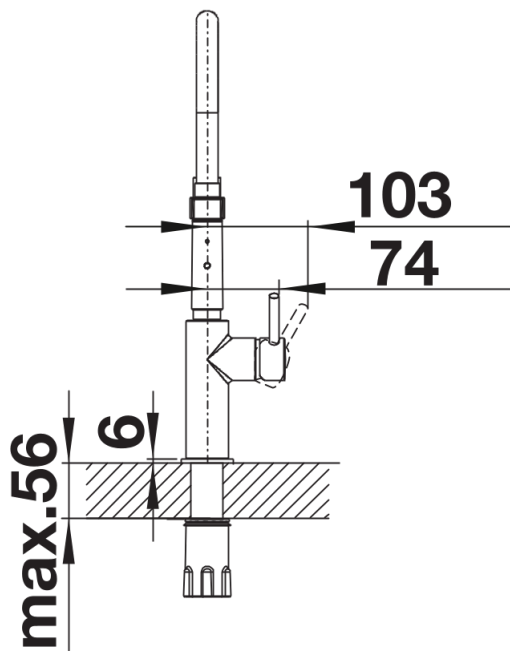

## Termék adatlapja CATRIS-S Flexo

Cikkszám 525792

## Szállítmány tartalma

---

- 360 fokban elforgatható kifolyó a nagyobb túlnyúlásért
- Ø 35 mm csaplyukfurat szükséges
- Kerámiabetéttel
- Műanyag zuhanyfej
- Fekete szilikonömlő
- Rugalmas, 450 mm hosszú csatlakozótömlők  $\frac{3}{8}$ "-os anyával a különösen egyszerű és biztonságos szereléshez
- Szabadalmaztatott vízszugár szabályozó a vízkövesedés jelentős csökkentése érdekében
- Stabilizálólemez a konyhai csaptelep stabilitásának növeléséhez rozsdamentes acélból készült mosogatókba történő beépítéskor
- Visszacsapó szeleppel ellátva visszaáramlás ellen, az EN 1717 szabványnak megfelelően
- LGA minősítés
- DVGW minősítés

## Részletek

---

Forgási tartomány

Oldalnézet