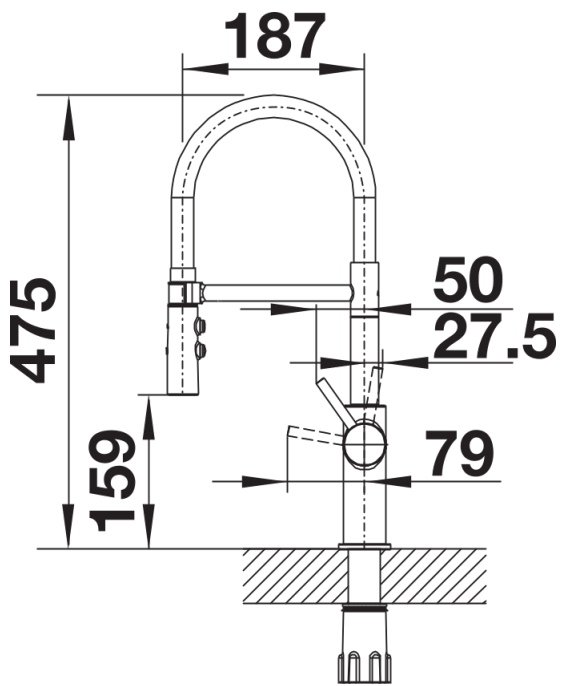

Termék adatlapja CATRIS-S Flexo

Cikkszám 525793

Előnyök

- Klasszikus vonalak félprofesszionális design
- Matt fekete kivitel a környezettel való harmonizálás érdekében
- A rugalmas, fekete tömlő optimális mozgásszabadságot biztosít
- A zuhanyfej könnyen vált normál vízszugárról zuhanyszugárra
- A zuhanyfej kényelmesen rögzíthető a precíz mágneses tartó segítségével
- Alacsony magasságnak köszönhetően tökéletesen kombinálható felső szekrényekkel

Színek

Kapható színek:

matt fekete

Extra színek matt fekete

Szállítmány tartalma

- 360 fokban elforgatható kifolyó a nagyobb túlnyúlásért
- Ø 35 mm csaplyukfurat szükséges
- Kerámiabetéttel
- Műanyag zuhanyfej
- Fekete szilikonömlő
- Rugalmas, 450 mm hosszú csatlakozótömlők $\frac{3}{8}$ "-os anyával a különösen egyszerű és biztonságos szereléshez
- Szabadalmaztatott vízszugár szabályozó a vízkövesedés jelentős csökkentése érdekében
- Stabilizálólemez a konyhai csaptelep stabilitásának növeléséhez rozsdamentes acélból készült mosogatókba történő beépítéskor
- Visszacsapó szeleppel ellátva visszaáramlás ellen, az EN 1717 szabványnak megfelelően
- LGA minősítés
- DVGW minősítés

Részletek

Forgási tartomány

Oldalnézet