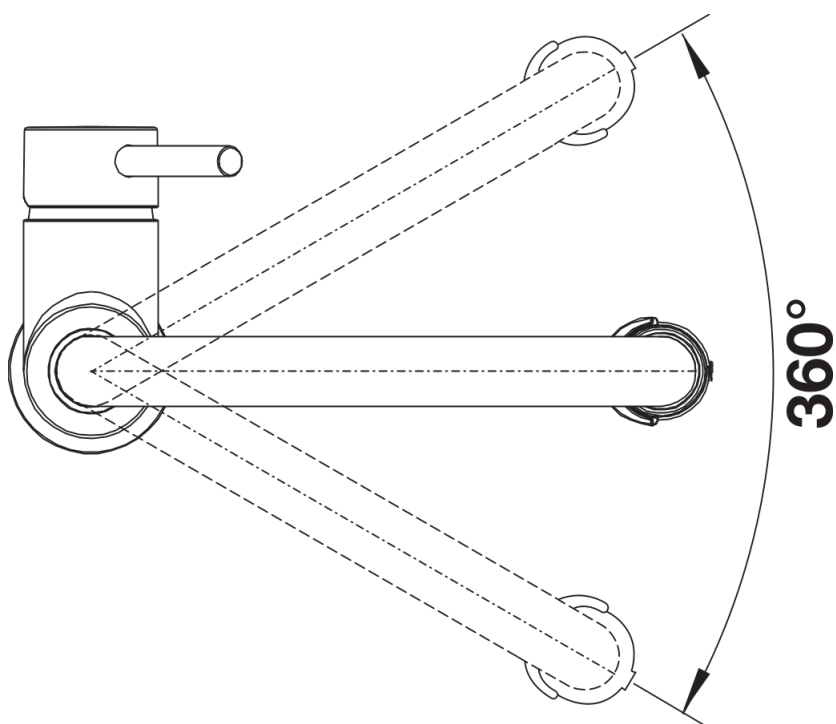

Termék adatlapja CATRIS-S Flexo

Cikkszám 525793

Előnyök

- Klasszikus vonalak félprofesszionális design
- Matt fekete kivitel a környezettel való harmonizálás érdekében
- A rugalmas, fekete tömlő optimális mozgásszabadságot biztosít
- A zuhanyfej könnyen vált normál vízszugárról zuhanyszugárra
- A zuhanyfej kényelmesen rögzíthető a precíz mágneses tartó segítségével
- Alacsony magasságnak köszönhetően tökéletesen kombinálható felső szekrényekkel

Színek

Kapható színek:

matt fekete

Extra színek matt fekete

Szállítmány tartalma

- 360 fokban elforgatható kifolyó a nagyobb túlnyúlásért
- Ø 35 mm csaplyukfurat szükséges
- Kerámiabetéttel
- Műanyag zuhanyfej
- Fekete szilikonömlő
- Rugalmas, 450 mm hosszú csatlakozótömlők $\frac{3}{8}$ "-os anyával a különösen egyszerű és biztonságos szereléshez
- Szabadalmaztatott vízszugár szabályozó a vízkövesedés jelentős csökkentése érdekében
- Stabilizálólemez a konyhai csaptelep stabilitásának növeléséhez rozsdamentes acélból készült mosogatókba történő beépítéskor
- Visszacsapó szeleppel ellátva visszaáramlás ellen, az EN 1717 szabványnak megfelelően
- LGA minősítés
- DVGW minősítés

Részletek

Forgási tartomány

Oldalnézet