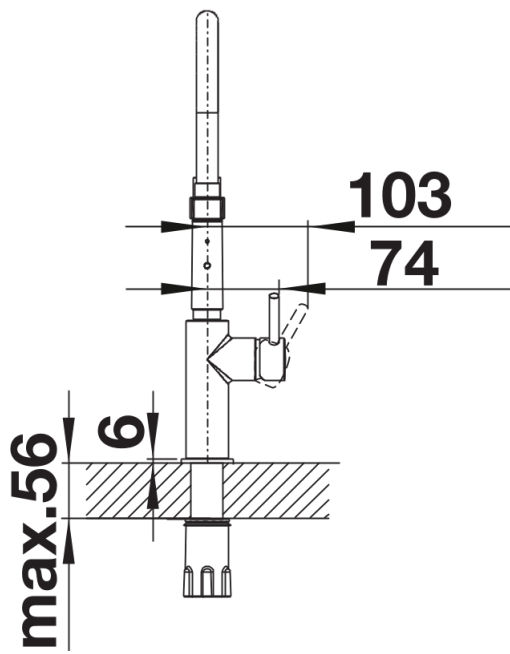

Termék adatlapja CATRIS-S Flexo

Cikkszám 525793

Előnyök

- Klasszikus vonalak félprofesszionális design
- Matt fekete kivitel a környezettel való harmonizálás érdekében
- A rugalmas, fekete tömlő optimális mozgásszabadságot biztosít
- A zuhanyfej könnyen vált normál vízszugárról zuhanyszugárra
- A zuhanyfej kényelmesen rögzíthető a precíz mágneses tartó segítségével
- Alacsony magasságnak köszönhetően tökéletesen kombinálható felső szekrényekkel

Színek

Kapható színek:

matt fekete

Extra színek matt fekete

Szállítmány tartalma

- 360 fokban elforgatható kifolyó a nagyobb túlnyúlásért
- Ø 35 mm csaplyukfurat szükséges
- Kerámiabetéttel
- Műanyag zuhanyfej
- Fekete szilikonömlő
- Rugalmas, 450 mm hosszú csatlakozótömlők $\frac{3}{8}$ "-os anyával a különösen egyszerű és biztonságos szereléshez
- Szabadalmaztatott vízszugár szabályozó a vízkövesedés jelentős csökkentése érdekében
- Stabilizálólemez a konyhai csaptelep stabilitásának növeléséhez rozsdamentes acélból készült mosogatókba történő beépítéskor
- Visszacsapó szeleppel ellátva visszaáramlás ellen, az EN 1717 szabványnak megfelelően
- LGA minősítés
- DVGW minősítés

Részletek

Forgási tartomány

Oldalnézet