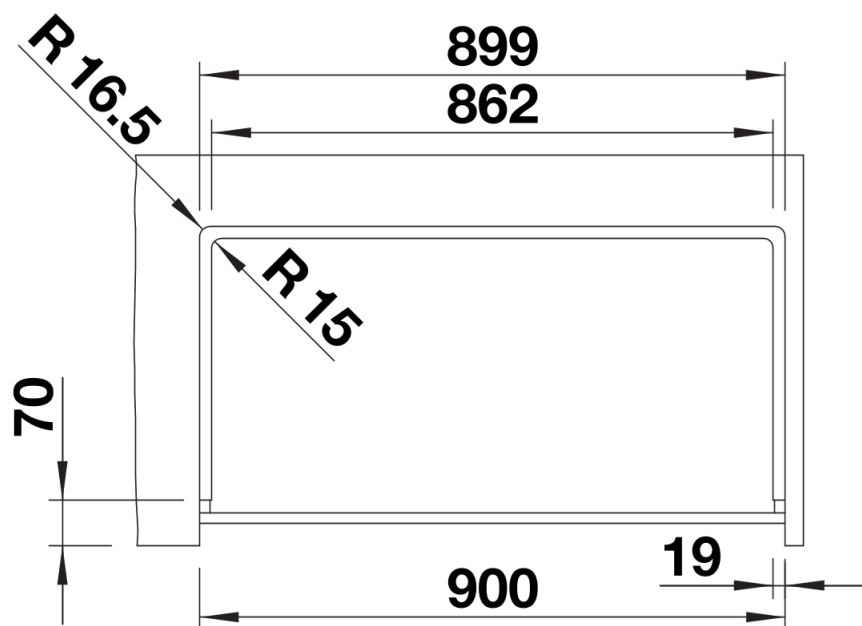

Termék adatlapja VINTERA XL 9-UF

Cikkszám 526110

Előnyök

- Különleges mosogató a vidéki házak stílusában egy modern konyha tervezéséhez
- A különösen nagy medence rengeteg helyet kínál
- Tökéletes illeszkedés: a derékszögekkel határolt frontkötény pontosan beleilleszkedik a 90 cm széles konyhaszekrénybe
- Egy modell, amely munkalapszintbe és munkalapszint alá is beépíthető

Szállítmány tartalma

- lefolyógarnitúra helytakarékos csővel
- 3 ½"-os InFino szűrőkosárral

Részletek

Felülnézet

Kivágás

Előnézet

Oldalnézet