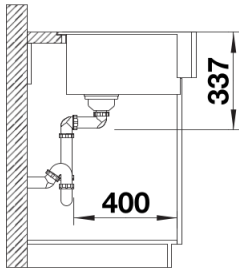

Szállítmány tartalma

- lefolyógarnitúra helytakarékos csővel
- 3 ½"-os InFino szűrőkosárral

Részletek

Felülnézet

Kivágás

Előnézet

Oldalnézet