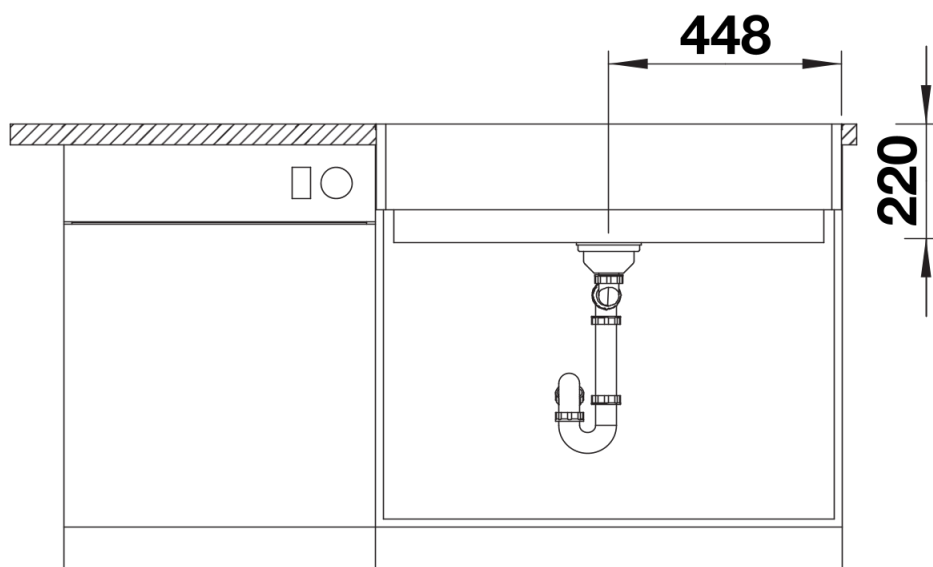

Termék adatlapja VINTERA XL 9-UF

Cikkszám 526110

Előnyök

- Különleges mosogató a vidéki házak stílusában egy modern konyha tervezéséhez
- A különösen nagy medence rengeteg helyet kínál
- Tökéletes illeszkedés: a derékszögekkel határolt frontkötény pontosan beleilleszkedik a 90 cm széles konyhaszekrénybe
- Egy modell, amely munkalapszintbe és munkalapszint alá is beépíthető

Szállítmány tartalma

- lefolyógarnitúra helytakarékos csővel
- 3 ½"-os InFino szűrőkosárral

Részletek

Felülnézet

Kivágás

Előnézet

Oldalnézet