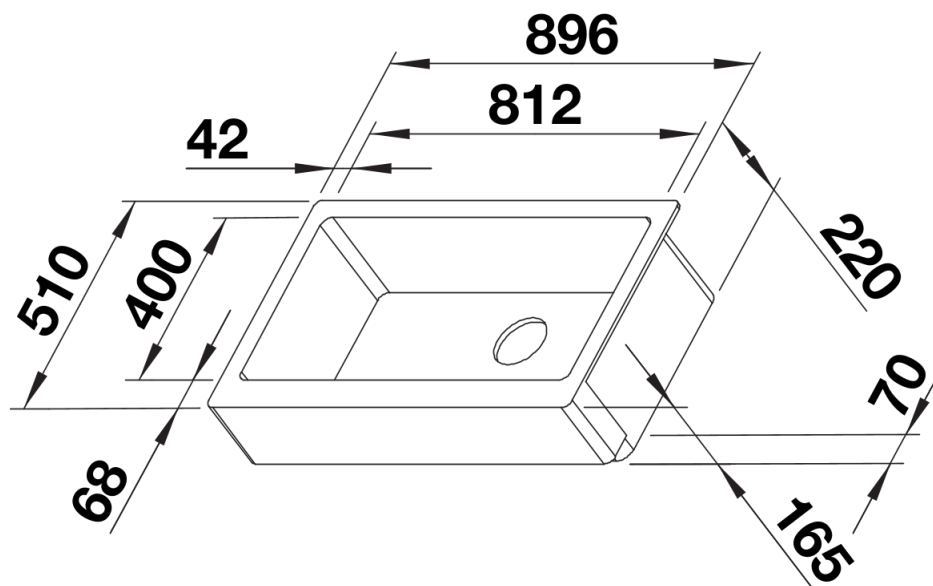

Termék adatlapja VINTERA XL 9-UF

Cikkszám 526110

Előnyök

- Különleges mosogató a vidéki házak stílusában egy modern konyha tervezéséhez
- A különösen nagy medence rengeteg helyet kínál
- Tökéletes illeszkedés: a derékszögekkel határolt frontkötény pontosan beleilleszkedik a 90 cm széles konyhaszekrénybe
- Egy modell, amely munkalapszintbe és munkalapszint alá is beépíthető

Szállítmány tartalma

- lefolyógarnitúra helytakarékos csővel
- 3 ½"-os InFino szűrőkosárral

Részletek

Felülnézet

Kivágás

Előnézet

Oldalnézet