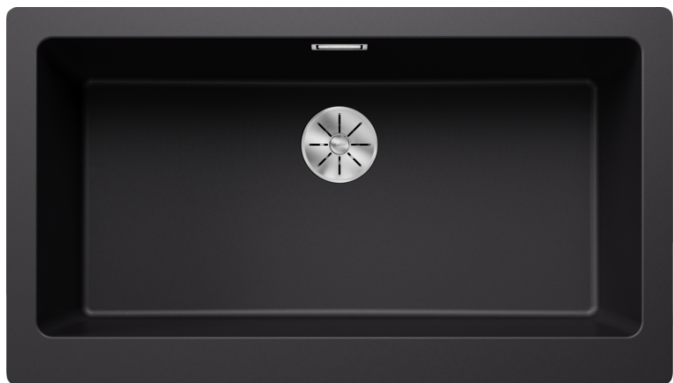

Termék adatlapja VINTERA XL 9-UF

Cikkszám 526110

Előnyök

- Különleges mosogató a vidéki házak stílusában egy modern konyha tervezéséhez
- A különösen nagy medence rengeteg helyet kínál
- Tökéletes illeszkedés: a derékszögekkel határolt frontkötény pontosan beleilleszkedik a 90 cm széles konyhaszekrénybe
- Egy modell, amely munkalapszintbe és munkalapszint alá is beépíthető

Színek

SILGRANIT fekete

Kapható színek:

fekete
antracit
palaszürke
vulkánszürke
fehér
törtfehér
tartufo
kávė

Tervezési információk

- Beszerelési és kivágási információk elérhetők itt: [Munkalapszintű beépítés](https://youtu.be/CGRIPZsbQ6Y) esetén: [https://youtu.be/CGRIPZsbQ6Y](https://youtu.be/jB-uTpOrpCc) [Munkalap alá építés esetén: https://youtu.be/jB-uTpOrpCc](https://youtu.be/jB-uTpOrpCc)

Szállítmány tartalma

- lefolyógarnitúra helytakarékos csővel
- 3 ½"-os InFino szűrőkosárral

Részletek

Felülnézet

Kivágás

Előnézet

Oldalnézet