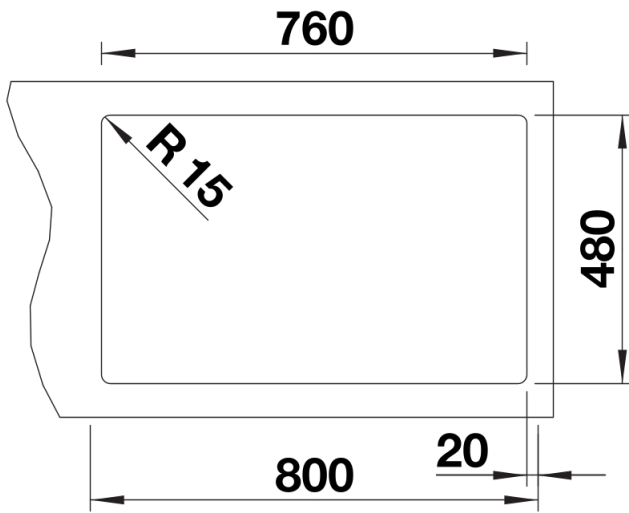

- fekete
- antracit
- vulkánszürke
- fehér
- törtfehér
- kávé

SILGRANIT fekete

Szállítmány tartalma

- lefolyógarnitúra helytakarékos csővel
- 2 x 3 ½"-os szűrőkosárral

Részletek

Felülnézet

Kivágás

Előnézet

Oldalnézet