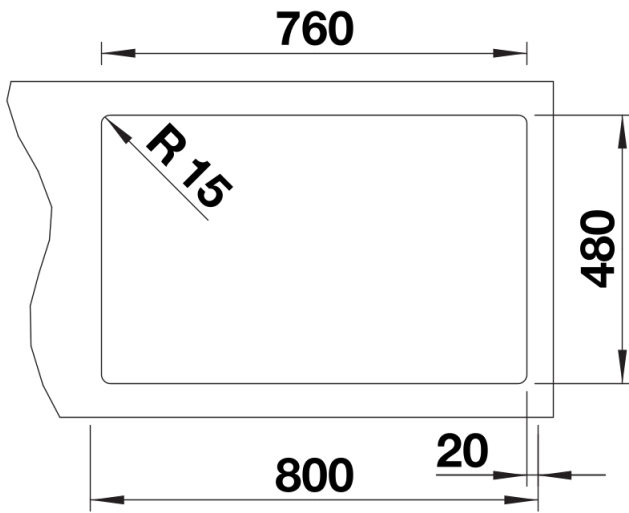

- lefolyógarnitúra helytakarékos csővel
- 2 x 3 ½"-os szűrőkosárral

Részletek

Felülnézet

Kivágás

Előnézet

Oldalnézet