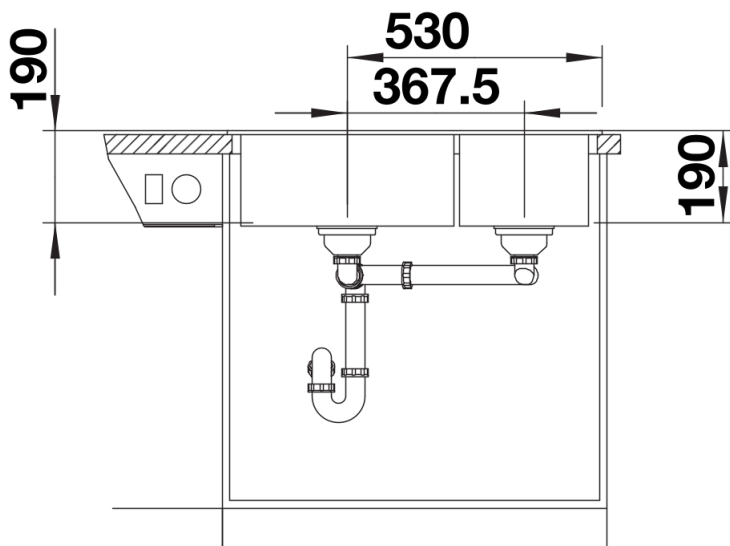

- lefolyógarnitúra helytakarékos csővel
- 2 x 3 ½"-os szűrőkosárral

Részletek

Felülnézet

Kivágás

Előnézet

Oldalnézet