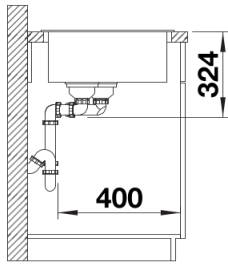

- fekete
- antracit
- vulkánszürke
- fehér
- törtfehér
- kávé

SILGRANIT fekete

Szállítmány tartalma

- lefolyógarnitúra helytakarékos csővel
- 2 x 3 ½"-os szűrőkosárral

Részletek

Felülnézet

Kivágás

Előnézet