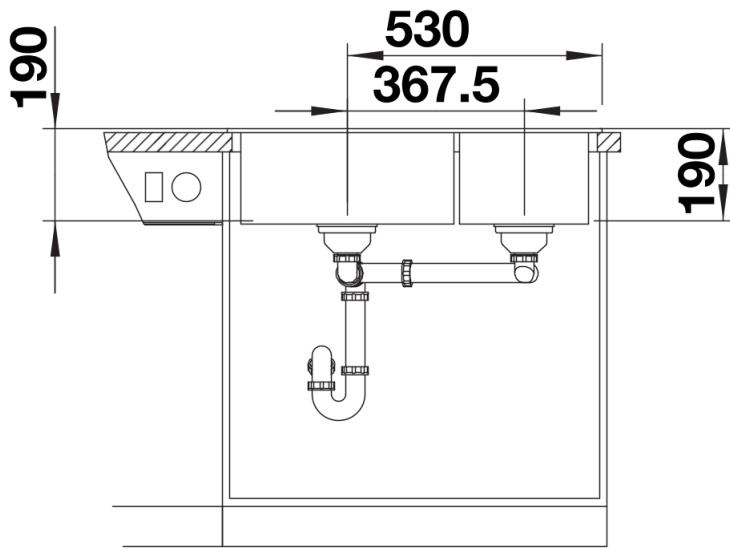

- fekete
- antracit
- vulkánszürke
- fehér
- törtfehér
- kávé

SILGRANIT fekete

Szállítmány tartalma

- lefolyógarnitúra helytakarékos csővel
- 2 x 3 ½"-os szűrőkosárral

Részletek

Felülnézet

Kivágás

Előnézet