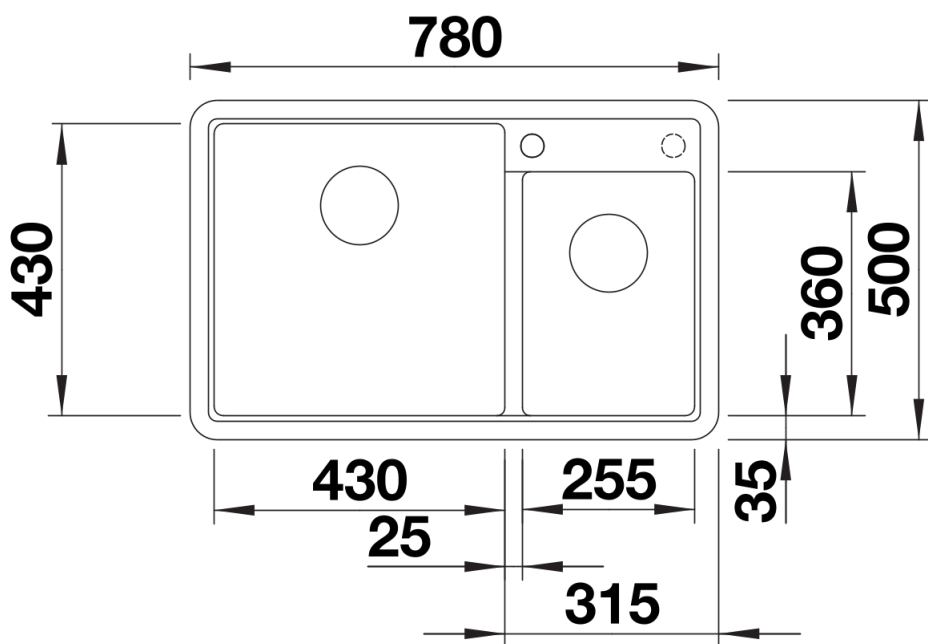

Termék adatlapja LEGRA 8

Cikkszám 526223

Előnyök

- Klasszikus vonalak modern funkcionalitással ötvözve
- Tágas hely két medencével
- A két medence kényelmesen, párhuzamosan használható

Színek

Kapható színek:

- fekete
- antracit
- vulkánszürke
- fehér
- törtfehér
- kávé

SILGRANIT fekete

Szállítmány tartalma

- lefolyógarnitúra helytakarékos csővel
- 2 x 3 ½"-os szűrőkosárral

Részletek

Felülnézet

Kivágás

Előnézet

Oldalnézet