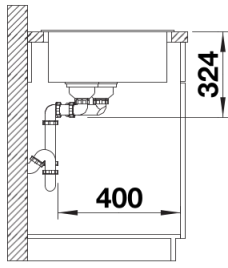

- lefolyógarnitúra helytakarékos csővel
- 2 x 3 ½"-os szűrőkosárral

Részletek

Felülnézet

Kivágás

Előnézet

Oldalnézet