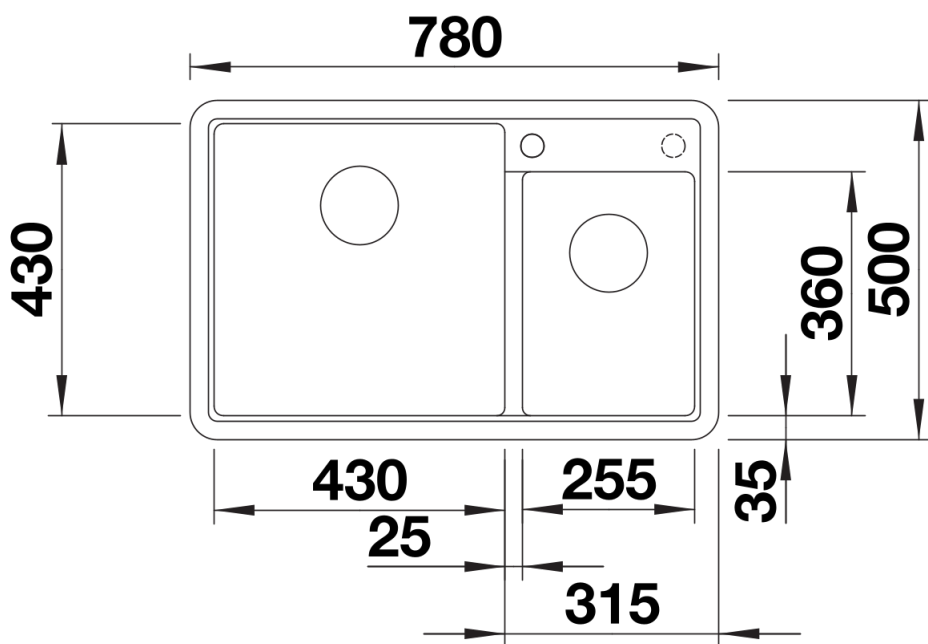

- lefolyógarnitúra helytakarékos csővel
- 2 x 3 ½"-os szűrőkosárral

Részletek

Felülnézet

Kivágás

Előnézet

Oldalnézet