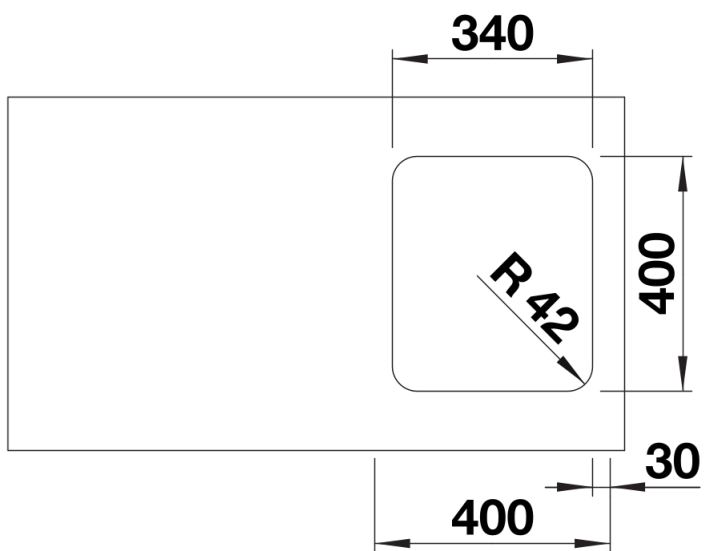

Termék adatlapja SOLIS 340-U

Cikkszám 526115

Előnyök

- A funkcionális és vizuális elemek harmonikus összjátéka
- Kiváló minőség, rejtett C-overflow túlfolyóval és InFino szűrőkosárral – elegáns illeszkedés, könnyű tisztíthatóság
- Kényelmes medencetérfogat és felületkialakítás a praktikus kihasználhatóság érdekében
- Külön rendelhető funkcionális tartozékok

Tervezési információk

- Megjegyzés: Ha két egyedi medencét szeretne kombinálni egymással, kérjük, külön rendelje meg az összekötőmlőt.

Szállítmány tartalma

- lefolyógarnitúra helytakarékos csővel
- 3 ½"-os InFino szűrőkosár
- rögzítőkészlet

Részletek

Felülnézet

Kivágás

Előnézet

Oldalnézet