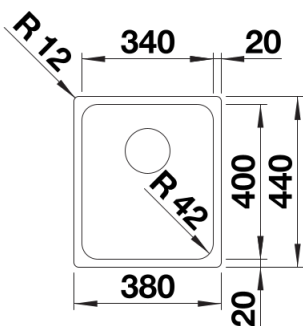

Termék adatlapja SOLIS 340-U

Cikkszám 526115

Előnyök

- A funkcionális és vizuális elemek harmonikus összjátéka
- Kiváló minőség, rejtett C-overflow túlfolyóval és InFino szűrőkosárral – elegáns illeszkedés, könnyű tisztíthatóság
- Kényelmes medencetérfogat és felületkialakítás a praktikus kihasználhatóság érdekében
- Külön rendelhető funkcionális tartozékok

Tervezési információk

- Megjegyzés: Ha két egyedi medencét szeretne kombinálni egymással, kérjük, külön rendelje meg az összekötőmlőt.

Szállítmány tartalma

- lefolyógarnitúra helytakarékos csővel
- 3 ½"-os InFino szűrőkosár
- rögzítőkészlet

Részletek

Felülnézet

Kivágás

Előnézet

Oldalnézet