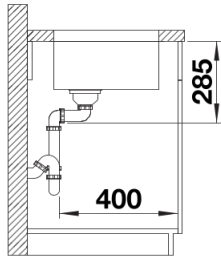

Tervezési információk

- Megjegyzés: Ha két egyedi medencét szeretne kombinálni egymással, kérjük, külön rendelje meg az összekötőmlőt.

Szállítmány tartalma

- lefolyógarnitúra helytakarékos csővel
- 3 ½"-os InFino szűrőkosár
- rögzítőkészlet

Részletek

Felülnézet

Kivágás

Előnézet

Oldalnézet