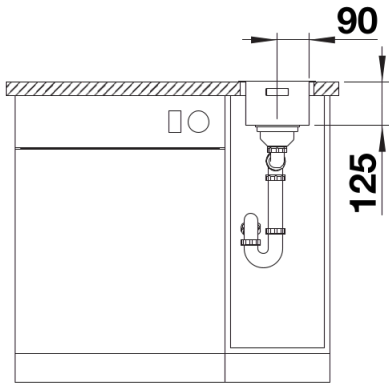

## Tervezési információk

---

- Megjegyzés: Konyhai csaptelep, lefolyó-távműködtető vagy a mosogatószer-adagoló laminált munkapultba történő beépítéséhez rugalmas tömítőszalag szükséges.
- Ha két egyedi medencét szeretne kombinálni egymással, kérjük, külön
- rendelje meg az összekötőtömlőt.

## Szállítmány tartalma

---

- lefolyógarnitúra helytakarékos csővel
- 3 ½"-os InFino szűrőkosár
- rögzítőkészlet

## Részletek

---

Felülnézet

Kivágás

Előnézet

Oldalnézet