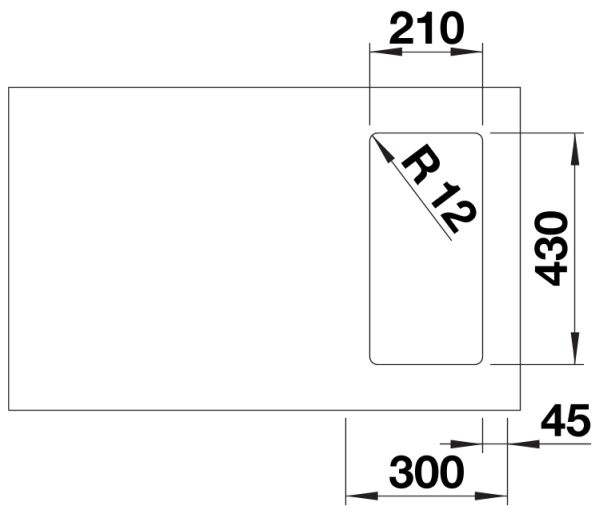

## Szállítmány tartalma

---

- lefolyógarnitúra helytakarékos csővel
- 3 ½"-os InFino szűrőkosár
- rögzítőkészlet

## Részletek

---

Felülnézet

Kivágás

Előnézet

Oldalnézet