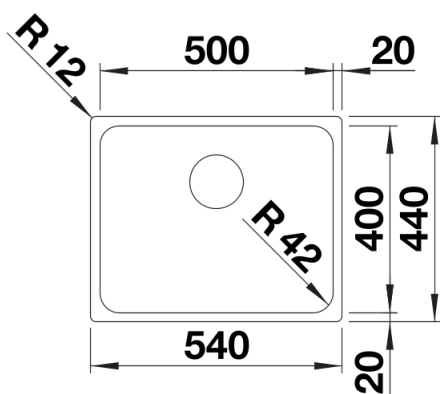

Termék adatlapja SOLIS 500-U

Cikkszám 526122

Előnyök

- A funkcionális és vizuális elemek harmonikus összjátéka
- Kiváló minőség, rejtett C-overflow túlfolyóval és InFino szűrőkosárral – elegáns illeszkedés, könnyű tisztíthatóság
- Kényelmes medencetérfogat és felületkialakítás a praktikus kihasználhatóság érdekében
- Külön rendelhető funkcionális tartozékok

Tervezési információk

- Megjegyzés: Ha két egyedi medencét szeretne kombinálni egymással, kérjük, külön
- rendelje meg az összekötőmlőt.

Szállítmány tartalma

- lefolyógarnitúra helytakarékos csővel
- 3 ½"-os InFino szűrőkosár
- rögzítőkészlet

Részletek

Felülnézet

Kivágás

Előnézet

Oldalnézet