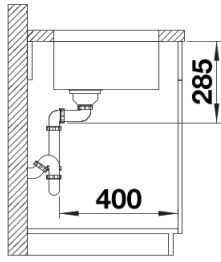

Tervezési információk

- Megjegyzés: Ha két egyedi medencét szeretne kombinálni egymással, kérjük, külön
- rendelje meg az összekötőmlőt.

Szállítmány tartalma

- lefolyógarnitúra helytakarékos csővel
- 3 ½"-os InFino szűrőkosár
- rögzítőkészlet

Részletek

Felülnézet

Kivágás

Előnézet

Oldalnézet