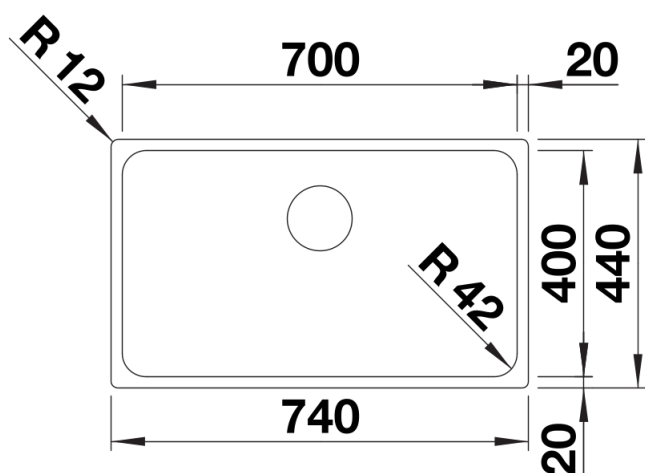

Tervezési információk

- Megjegyzés: Ha két egyedi medencét szeretne kombinálni egymással, kérjük, külön
- rendelje meg az összekötőmlőt.

Szállítmány tartalma

- lefolyógarnitúra helytakarékos csővel
- 3 ½"-os InFino szűrőkosár
- rögzítőkészlet

Részletek

Felülnézet