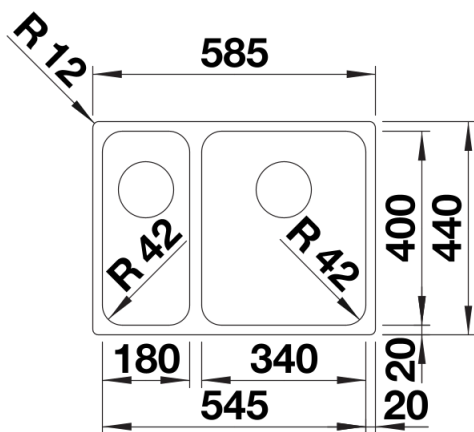

Szállítmány tartalma

- lefolyógarnitúra helytakarékos csővel
- 2 x 3 ½"-os InFino szűrőkosár
- rögzítőkészlet

Részletek

Felülnézet