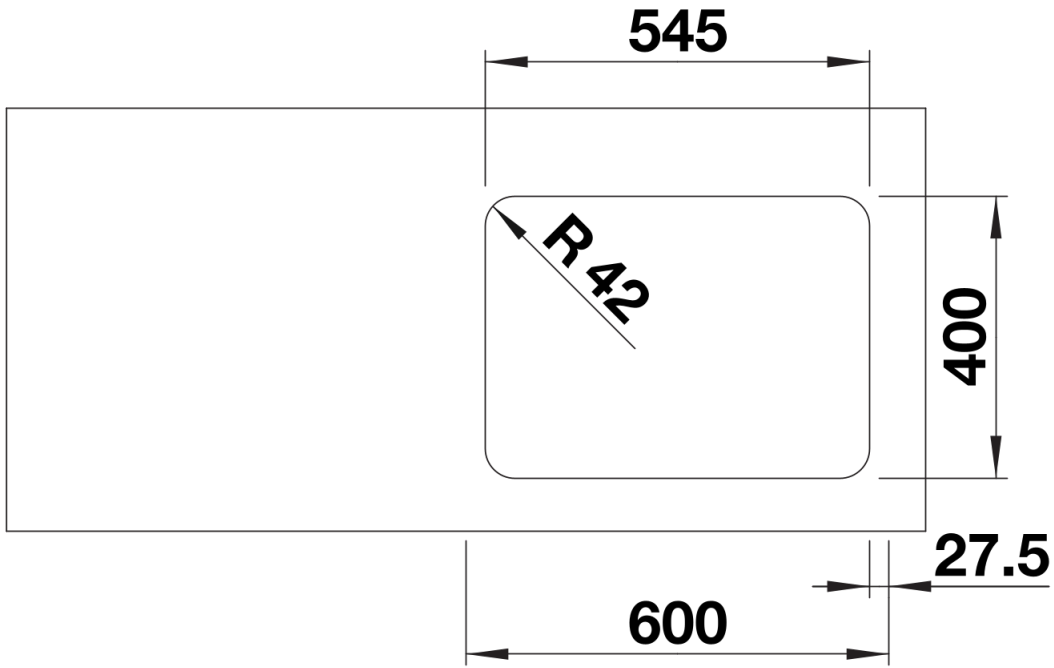

## Szállítmány tartalma

---

- lefolyógarnitúra helytakarékos csővel
- 2 x 3 ½"-os InFino szűrőkosár
- rögzítőkészlet

## Felülnézet

Kivágás

Előnézet

Oldalnézet