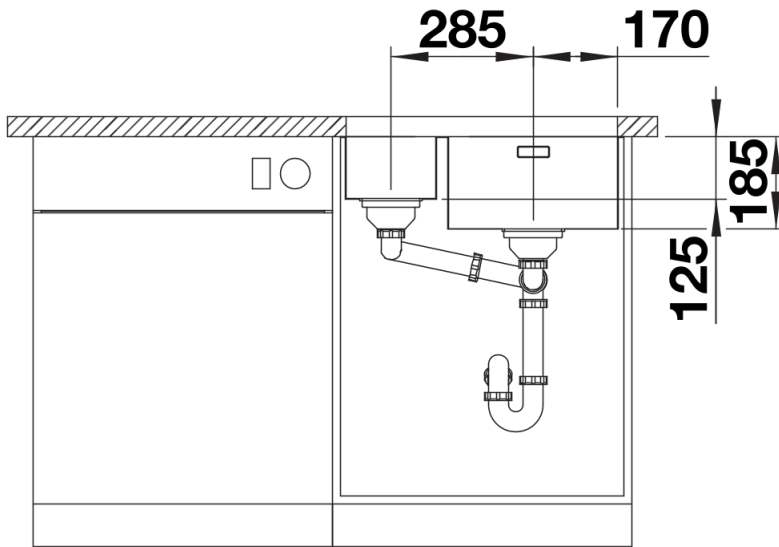

## Termék adatlapja SOLIS 340/180-U

Cikkszám 526129

## Szállítmány tartalma

---

- lefolyógarnitúra helytakarékos csővel
- 2 x 3 ½"-os InFino szűrőkosár
- rögzítőkészlet

## Felülnézet

Kivágás

Előnézet

Oldalnézet