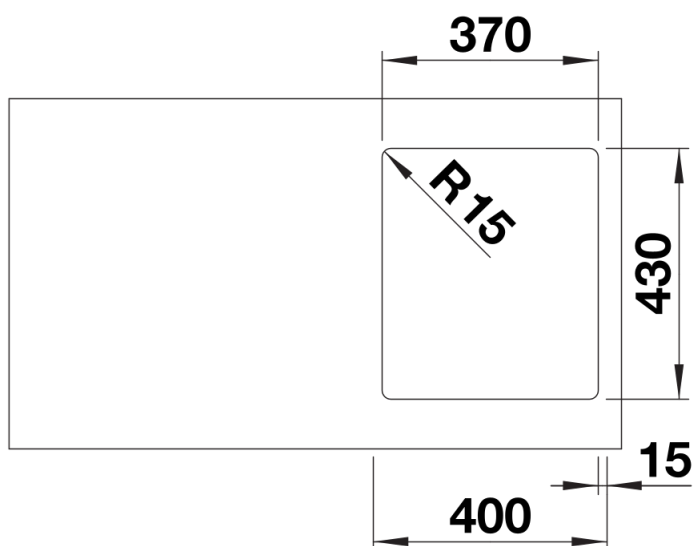

Termék adatlapja SOLIS 340-IF

Cikkszám 526116

Előnyök

- A funkcionális és vizuális elemek harmonikus összjátéka
- Kiváló minőség, rejtett C-overflow túlfolyóval és InFino szűrőkosárral – elegáns illeszkedés, könnyű tisztíthatóság
- Kényelmes medencetérfogat és felületkialakítás a praktikus kihasználhatóság érdekében
- Elegáns IF lapos perem munkalapszintű és felülről történő beépítéshez
- Külön rendelhető funkcionális tartozékok

Tervezési információk

- Megjegyzés: Konyhai csaptelep, lefolyó-távműködtető vagy a mosogatószer-adagoló laminált munkapultba történő beépítéséhez rugalmas tömítőszalag szükséges.
- Ha két egyedi medencét szeretne kombinálni egymással, kérjük, külön
- rendelje meg az összekötőtömlőt.

Szállítmány tartalma

- lefolyógarnitúra helytakarékos csővel
- 3 ½"-os InFino szűrőkosár
- rögzítőkészlet

Részletek

Felülnézet

Kivágás

Előnézet

Oldalnézet