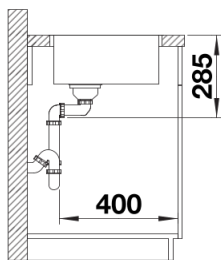

Tervezési információk

- Megjegyzés: Konyhai csaptelep, lefolyó-távműködtető vagy a mosogatószer-adagoló laminált munkapultba történő beépítéséhez rugalmas tömítőszalag szükséges.
- Ha két egyedi medencét szeretne kombinálni egymással, kérjük, külön
- rendelje meg az összekötőtömlőt.

Szállítmány tartalma

- lefolyógarnitúra helytakarékos csővel
- 3 ½"-os InFino szűrőkosár
- rögzítőkészlet

Részletek

Felülnézet

Kivágás

Előnézet

Oldalnézet