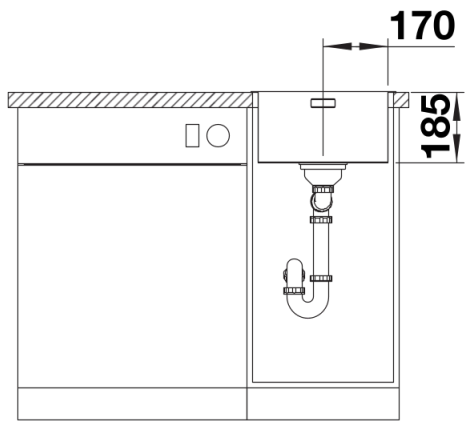

Termék adatlapja SOLIS 340-IF

Cikkszám 526116

Előnyök

- A funkcionális és vizuális elemek harmonikus összjátéka
- Kiváló minőség, rejtett C-overflow túlfolyóval és InFino szűrőkosárral – elegáns illeszkedés, könnyű tisztíthatóság
- Kényelmes medencetérfogat és felületkialakítás a praktikus kihasználhatóság érdekében
- Elegáns IF lapos perem munkalapszintű és felülről történő beépítéshez
- Külön rendelhető funkcionális tartozékok

Tervezési információk

- Megjegyzés: Konyhai csaptelep, lefolyó-távműködtető vagy a mosogatószer-adagoló laminált munkapultba történő beépítéséhez rugalmas tömítőszalag szükséges.
- Ha két egyedi medencét szeretne kombinálni egymással, kérjük, külön
- rendelje meg az összekötőtömlőt.

Szállítmány tartalma

- lefolyógarnitúra helytakarékos csővel
- 3 ½"-os InFino szűrőkosár
- rögzítőkészlet

Részletek

Felülnézet

Kivágás

Előnézet

Oldalnézet