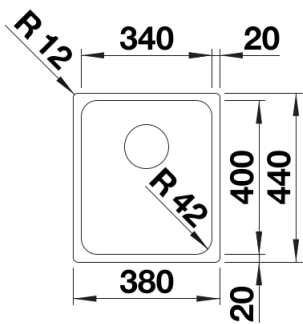

Termék adatlapja SOLIS 340-IF

Cikkszám 526116

Előnyök

- A funkcionális és vizuális elemek harmonikus összjátéka
- Kiváló minőség, rejtett C-overflow túlfolyóval és InFino szűrőkosárral – elegáns illeszkedés, könnyű tisztíthatóság
- Kényelmes medencetérfogat és felületkialakítás a praktikus kihasználhatóság érdekében
- Elegáns IF lapos perem munkalapszintű és felülről történő beépítéshez
- Külön rendelhető funkcionális tartozékok

Tervezési információk

- Megjegyzés: Konyhai csaptelep, lefolyó-távműködtető vagy a mosogatószer-adagoló laminált munkapultba történő beépítéséhez rugalmas tömítőszalag szükséges.
- Ha két egyedi medencét szeretne kombinálni egymással, kérjük, külön
- rendelje meg az összekötőtömlőt.

Szállítmány tartalma

- lefolyógarnitúra helytakarékos csővel
- 3 ½"-os InFino szűrőkosár
- rögzítőkészlet

Részletek

Felülnézet

Kivágás

Előnézet

Oldalnézet