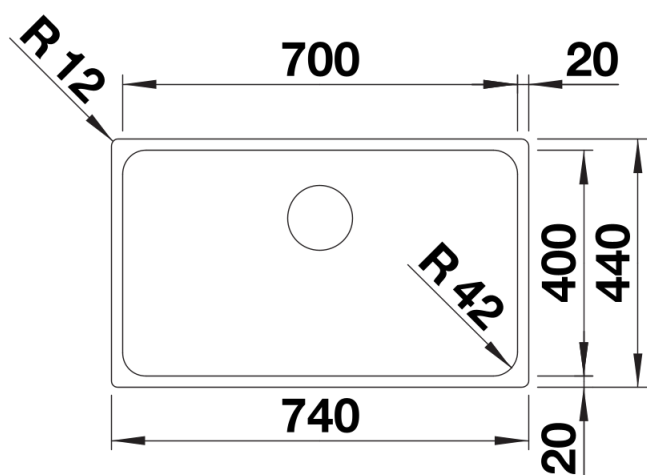

Termék adatlapja SOLIS 700-IF

Cikkszám 526126

Előnyök

- A funkcionális és vizuális elemek harmonikus összjátéka
- Kiváló minőség, rejtett C-overflow túlfolyóval és InFino szűrőkosárral – elegáns illeszkedés, könnyű tisztíthatóság
- Kényelmes medencetérfogat és felületkialakítás a praktikus kihasználhatóság érdekében
- Elegáns IF lapos perem munkalapszintű és felülről történő beépítéshez
- Külön rendelhető funkcionális tartozékok

Tervezési információk

- Megjegyzés: Konyhai csaptelep, lefolyó-távműködtető vagy a mosogatószer-adagoló laminált munkapultba történő beépítéséhez rugalmas tömítőszalag szükséges.
- Ha két egyedi medencét szeretne kombinálni egymással, kérjük, külön
- rendelje meg az összekötőtömlőt.

Szállítmány tartalma

- lefolyógarnitúra helytakarékos csővel
- 3 ½"-os InFino szűrőkosár
- rögzítőkészlet

Részletek

Felülnézet

Kivágás

Előnézet

Oldalnézet