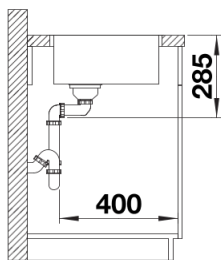

Tervezési információk

- Megjegyzés: Konyhai csaptelep, lefolyó-távműködtető vagy a mosogatószer-adagoló laminált munkapultba történő beépítéséhez rugalmas tömítőszalag szükséges.
- Ha két egyedi medencét szeretne kombinálni egymással, kérjük, külön
- rendelje meg az összekötőtömlőt.

Szállítmány tartalma

- lefolyógarnitúra helytakarékos csővel
- 3 ½"-os InFino szűrőkosár
- rögzítőkészlet

Részletek

Felülnézet

Kivágás

Előnézet

Oldalnézet