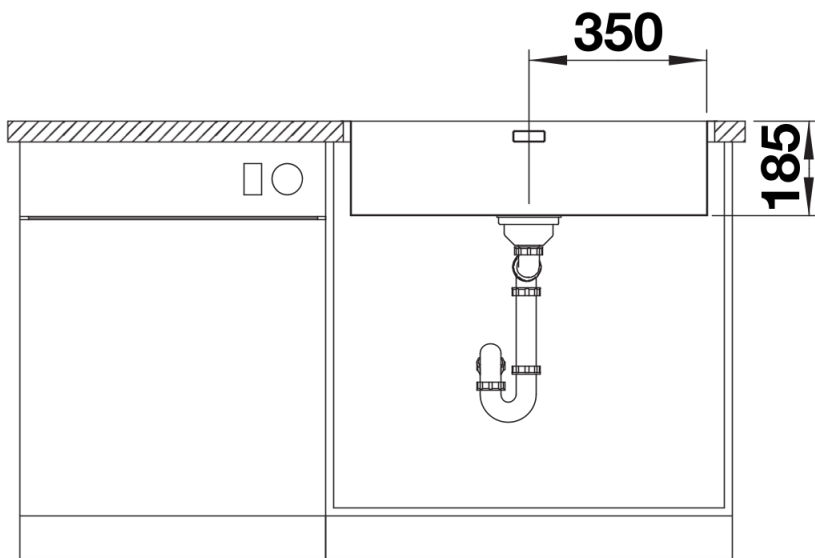

Termék adatlapja SOLIS 700-IF

Cikkszám 526126

Előnyök

- A funkcionális és vizuális elemek harmonikus összjátéka
- Kiváló minőség, rejtett C-overflow túlfolyóval és InFino szűrőkosárral – elegáns illeszkedés, könnyű tisztíthatóság
- Kényelmes medencetérfogat és felületkialakítás a praktikus kihasználhatóság érdekében
- Elegáns IF lapos perem munkalapszintű és felülről történő beépítéshez
- Külön rendelhető funkcionális tartozékok

Tervezési információk

- Megjegyzés: Konyhai csaptelep, lefolyó-távműködtető vagy a mosogatószer-adagoló laminált munkapultba történő beépítéséhez rugalmas tömítőszalag szükséges.
- Ha két egyedi medencét szeretne kombinálni egymással, kérjük, külön
- rendelje meg az összekötőtömlőt.

Szállítmány tartalma

- lefolyógarnitúra helytakarékos csővel
- 3 ½"-os InFino szűrőkosár
- rögzítőkészlet

Részletek

Felülnézet

Kivágás

Előnézet

Oldalnézet