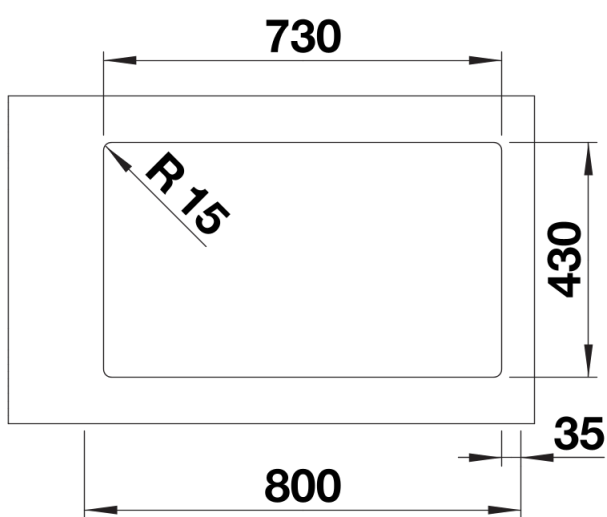

Termék adatlapja SOLIS 700-IF

Cikkszám 526126

Előnyök

- A funkcionális és vizuális elemek harmonikus összjátéka
- Kiváló minőség, rejtett C-overflow túlfolyóval és InFino szűrőkosárral – elegáns illeszkedés, könnyű tisztíthatóság
- Kényelmes medencetérfogat és felületkialakítás a praktikus kihasználhatóság érdekében
- Elegáns IF lapos perem munkalapszintű és felülről történő beépítéshez
- Külön rendelhető funkcionális tartozékok

Tervezési információk

- Megjegyzés: Konyhai csaptelep, lefolyó-távműködtető vagy a mosogatószer-adagoló laminált munkapultba történő beépítéséhez rugalmas tömítőszalag szükséges.
- Ha két egyedi medencét szeretne kombinálni egymással, kérjük, külön
- rendelje meg az összekötőtömlőt.

Szállítmány tartalma

- lefolyógarnitúra helytakarékos csővel
- 3 ½"-os InFino szűrőkosár
- rögzítőkészlet

Részletek

Felülnézet

Kivágás

Előnézet

Oldalnézet