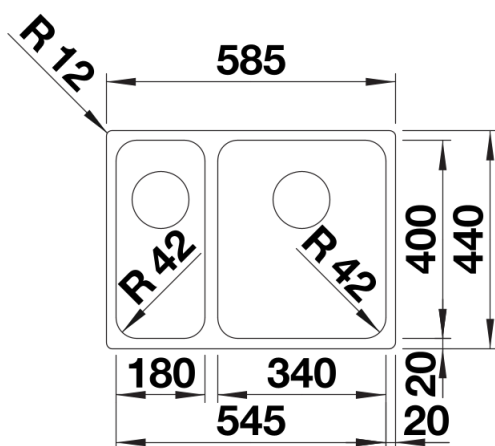

Tervezési információk

- Megjegyzés: Konyhai csaptelep, lefolyó-távműködtető vagy a mosogatószer-adagoló laminált munkapultba történő beépítéséhez rugalmas tömítőszalag szükséges.

Szállítmány tartalma

- lefolyógarnitúra helytakarékos csővel
- 2 x 3 ½"-os InFino szűrőkosár
- rögzítőkészlet

Részletek

Felülnézet