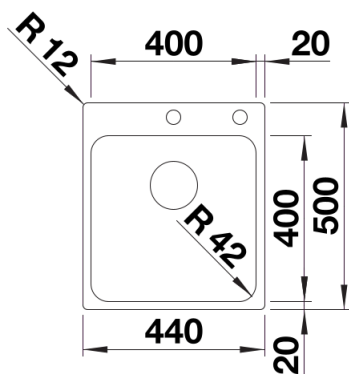

Tervezési információk

- Kiegészítő furat készíthető. A további furatot egy erre szakosodott cégnek kell elvégeznie.

Szállítmány tartalma

- lefolyógarnitúra helytakarékos csővel
- 3 ½"-os InFino szűrőkosár lefolyó-távműködtetővel (PushControl)
- rögzítőkészlet

Részletek

Felülnézet