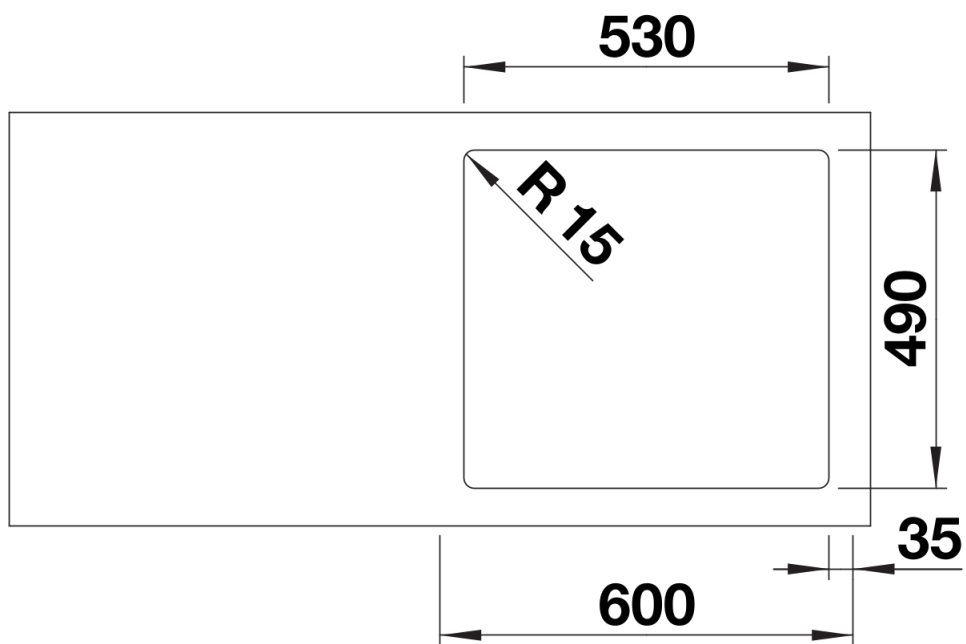

Termék adatlapja SOLIS 500-IF/A

Cikkszám 526124

Előnyök

- A funkcionális és vizuális elemek harmonikus összjátéka
- Kiváló minőség, rejtett C-overflow túlfolyóval, InFino szűrőkosárral és integrált PushControl lefolyótávműködtetővel
- Kényelmes medencetérfogat és felületkialakítás a praktikus kihasználhatóság érdekében
- Elegáns IF lapos perem munkalapszintű és felülről történő beépítéshez
- Külön rendelhető funkcionális tartozékok

Tervezési információk

- Kiegészítő furat készíthető. A további furatot egy erre szakosodott cégnek kell elvégeznie.

Szállítmány tartalma

- lefolyógarnitúra helytakarékos csővel
- 3 ½"-os InFino szűrőkosár lefolyó-távműködtetővel (PushControl)
- rögzítőkészlet

Részletek

Felülnézet

Kivágás

Előnézet

Oldalnézet