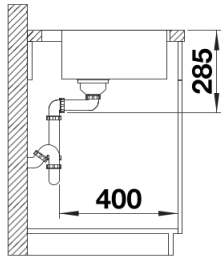

Tervezési információk

- Kiegészítő furat készíthető. A további furatot egy erre szakosodott cégnek kell elvégeznie.

Szállítmány tartalma

- lefolyógarnitúra helytakarékos csővel
- 3 ½"-os InFino szűrőkosár lefolyó-távműködtetővel (PushControl)
- rögzítőkészlet

Részletek

Felülnézet

Kivágás

Előnézet

Oldalnézet