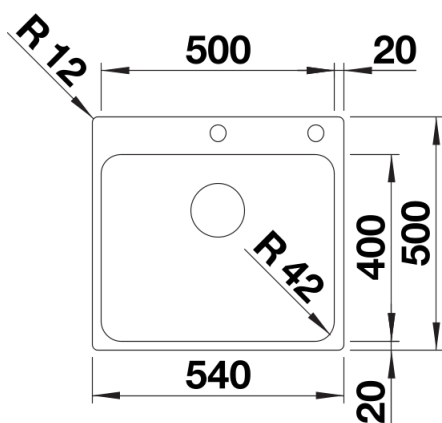

Termék adatlapja SOLIS 500-IF/A

Cikkszám 526124

Előnyök

- A funkcionális és vizuális elemek harmonikus összjátéka
- Kiváló minőség, rejtett C-overflow túlfolyóval, InFino szűrőkosárral és integrált PushControl lefolyótávműködtetővel
- Kényelmes medencetérfogat és felületkialakítás a praktikus kihasználhatóság érdekében
- Elegáns IF lapos perem munkalapszintű és felülről történő beépítéshez
- Külön rendelhető funkcionális tartozékok

Tervezési információk

- Kiegészítő furat készíthető. A további furatot egy erre szakosodott cégnek kell elvégeznie.

Szállítmány tartalma

- lefolyógarnitúra helytakarékos csővel
- 3 ½"-os InFino szűrőkosár lefolyó-távműködtetővel (PushControl)
- rögzítőkészlet

Részletek

Felülnézet

Kivágás

Előnézet

Oldalnézet