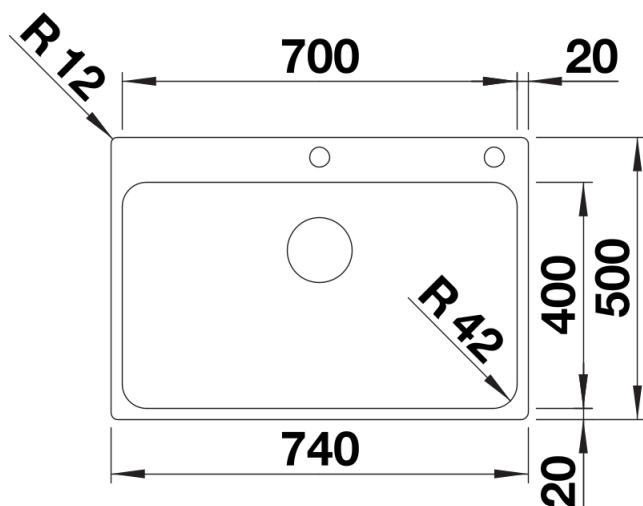

Tervezési információk

- Kiegészítő furat készíthető. A további furatot egy erre szakosodott cégnek kell elvégeznie.

Szállítmány tartalma

- lefolyógarnitúra helytakarékos csővel
- 3 ½"-os InFino szűrőkosár lefolyó-távműködtetővel (PushControl)
- rögzítőkészlet

Részletek

Felülnézet