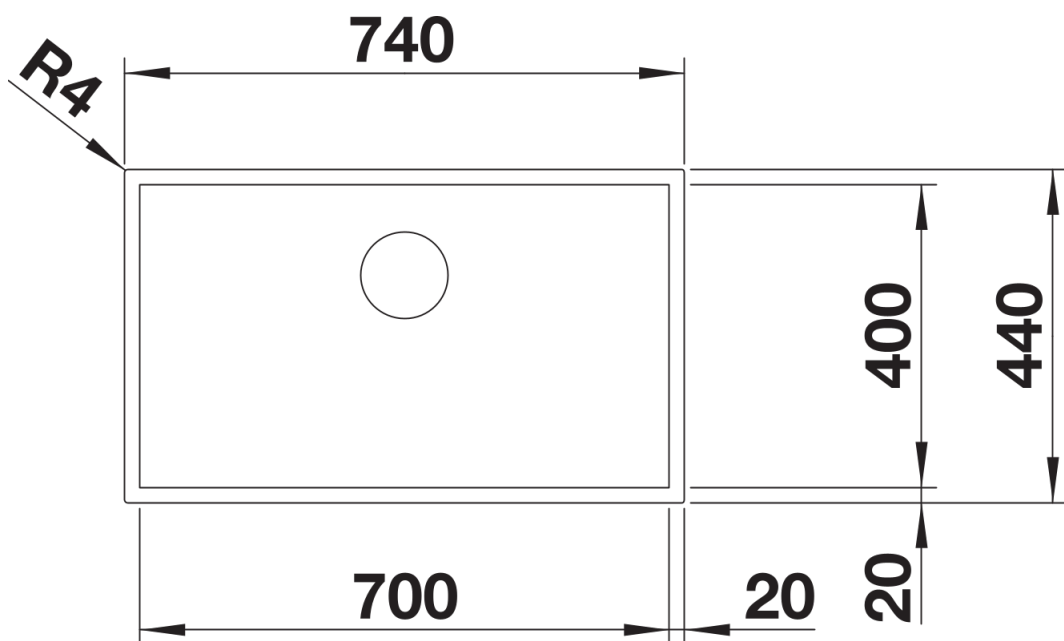

Termék adatlapja ZEROX 700-IF Dark Steel

Cikkszám 526246

Előnyök

- Nullrádiuszú design markáns, négyszögletes medencegeometriával
- Bársonyos matt megjelenés kellemesen meleg tapintású, homogén felülettel
- Rendkívül ellenálló a karcokkal szemben
- Durinox C-overflow túlfolyóval
- InFino lefolyórendszer – elegánsan illeszkedik és egyszerűen kezelhető
- Könnyen kombinálható, optimális tartozékmegoldások

Tervezési információk

- Megjegyzés: munkalap alá építhető változatban is kapható.
- * A csomag tartalmára vonatkozó megjegyzés:
- lefolyó-távműködtető használata esetén utólag felszerelhető húzógombra van szükség a csaptelepsáv nélküli IF-modellekhez.
- Ajánlatunk: a 232 459 cikkszámú termék
- Konyhai csaptelep, lefolyó-távműködtető vagy a mosogatószer-adagoló laminált munkapultba történő beépítéséhez rugalmas tömítőszalag szükséges (cikkszám: 120 055).

Szállítmány tartalma

- lefolyógarnitúra* helytakarékos csővel
- 3 ½"-os InFino szűrőkosár
- rögzítőkészlet

Részletek

Felülnézet

Kivágás

Előnézet

Oldalnézet