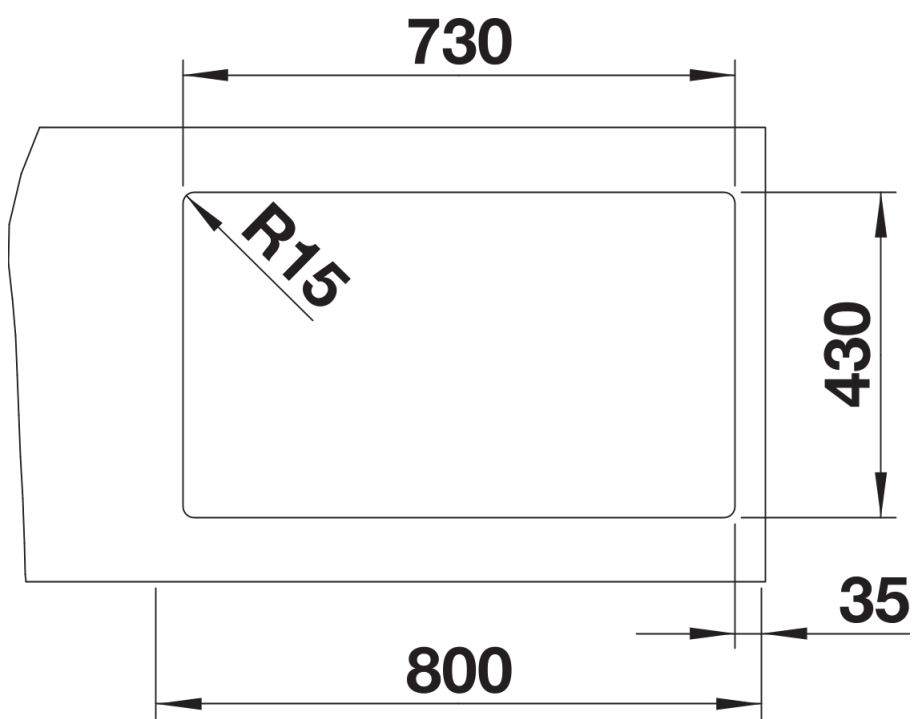

Termék adatlapja ZEROX 700-IF Dark Steel

Cikkszám 526246

Előnyök

- Nullrádiuszú design markáns, négyszögletes medencegeometriával
- Bársonyos matt megjelenés kellemesen meleg tapintású, homogén felülettel
- Rendkívül ellenálló a karcokkal szemben
- Durinox C-overflow túlfolyóval
- InFino lefolyórendszer – elegánsan illeszkedik és egyszerűen kezelhető
- Könnyen kombinálható, optimális tartozékmegoldások

Tervezési információk

- Megjegyzés: munkalap alá építhető változatban is kapható.
- * A csomag tartalmára vonatkozó megjegyzés:
- lefolyó-távműködtető használata esetén utólag felszerelhető húzógombra van szükség a csaptelepsáv nélküli IF-modellekhez.
- Ajánlatunk: a 232 459 cikkszámú termék
- Konyhai csaptelep, lefolyó-távműködtető vagy a mosogatószer-adagoló laminált munkapultba történő beépítéséhez rugalmas tömítőszalag szükséges (cikkszám: 120 055).

Szállítmány tartalma

- lefolyógarnitúra* helytakarékos csővel
- 3 ½"-os InFino szűrőkosár
- rögzítőkészlet

Részletek

Felülnézet

Kivágás

Előnézet

Oldalnézet