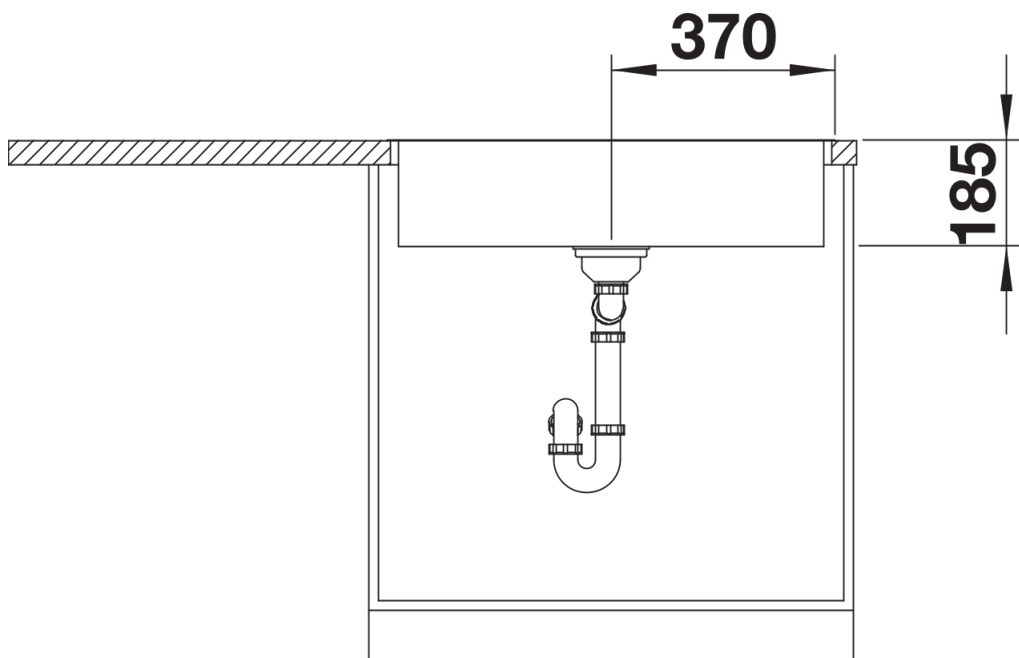

Tervezési információk

- Megjegyzés: munkalap alá építhető változatban is kapható.
- * A csomag tartalmára vonatkozó megjegyzés:
- lefolyó-távműködtető használata esetén utólag felszerelhető húzógombra van szükség a csaptelepsáv nélküli IF-modellekhez.
- Ajánlatunk: a 232 459 cikkszámú termék
- Konyhai csaptelep, lefolyó-távműködtető vagy a mosogatószer-adagoló laminált munkapultba történő beépítéséhez rugalmas tömítőszalag szükséges (cikkszám: 120 055).

Szállítmány tartalma

- lefolyógarnitúra* helytakarékos csővel
- 3 ½"-os InFino szűrőkosár
- rögzítőkészlet

Részletek

Felülnézet

Kivágás

Előnézet

Oldalnézet