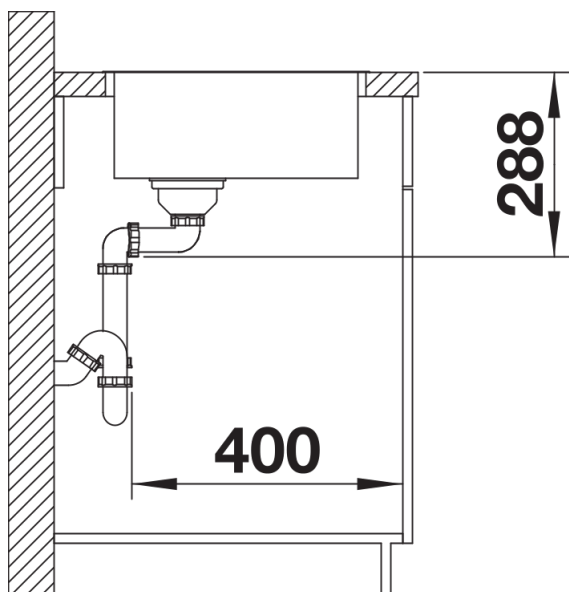

Tervezési információk

- Megjegyzés: munkalap alá építhető változatban is kapható.
- * A csomag tartalmára vonatkozó megjegyzés:
- lefolyó-távműködtető használata esetén utólag felszerelhető húzógombra van szükség a csaptelepsáv nélküli IF-modellekhez.
- Ajánlatunk: a 232 459 cikkszámú termék
- Konyhai csaptelep, lefolyó-távműködtető vagy a mosogatószer-adagoló laminált munkapultba történő beépítéséhez rugalmas tömítőszalag szükséges (cikkszám: 120 055).

Szállítmány tartalma

- lefolyógarnitúra* helytakarékos csővel
- 3 ½"-os InFino szűrőkosár
- rögzítőkészlet

Részletek

Felülnézet

Kivágás

Előnézet

Oldalnézet