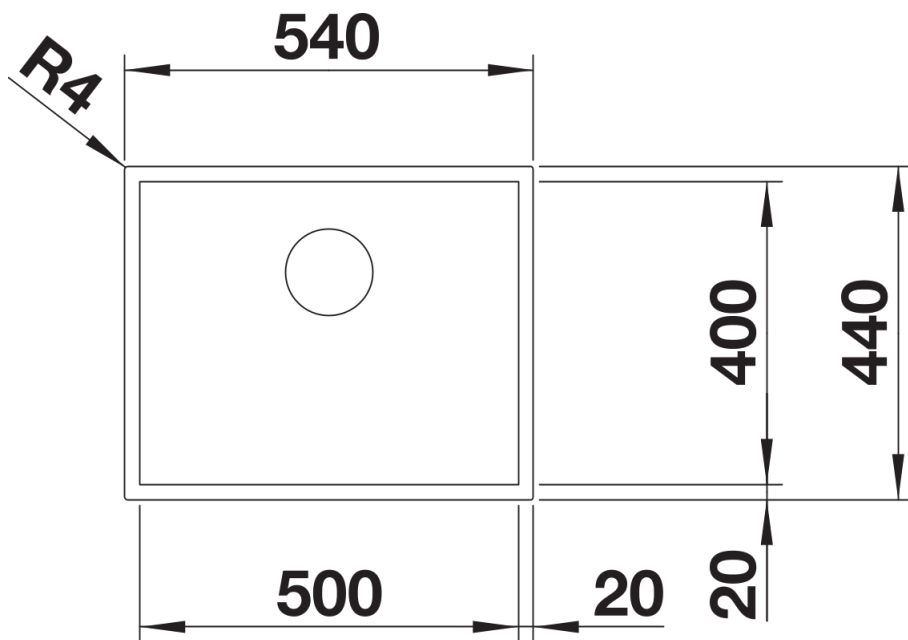

Felülnézet