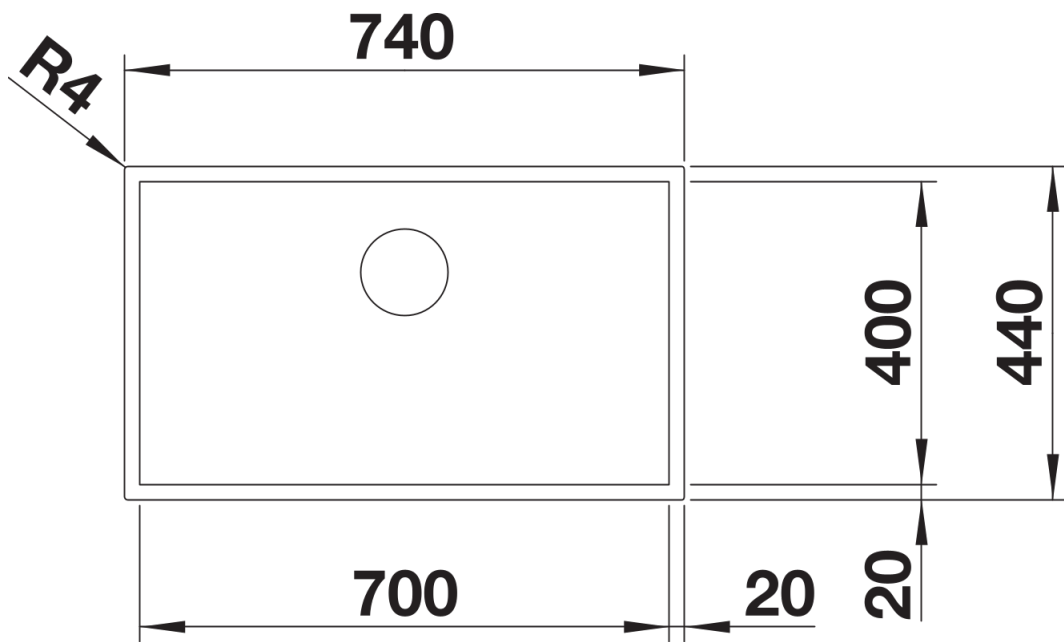

Tervezési információk

- Megjegyzés: munkalapszintbe építhető kivitelben is kapható.
- * A csomag tartalmára vonatkozó megjegyzés:
- Húzógombos lefolyó-távműködtető használata esetén utólag felszerelhető húzógombra van szükség a csaptelepsáv nélküli IF-modellekhez.
- Ajánlatunk: a 232 459 cikkszámú termék
- Konyhai csaptelep, lefolyó-távműködtető vagy a mosogatószer-adagoló laminált munkapultba történő beépítéséhez rugalmas tömítőszalag szükséges, cikkszám: 120 055.

Szállítmány tartalma

- lefolyógarnitúra* helytakarékos csővel
- 3 ½"-os InFino szűrőkosár
- rögzítőkészlet

Részletek

Felülnézet