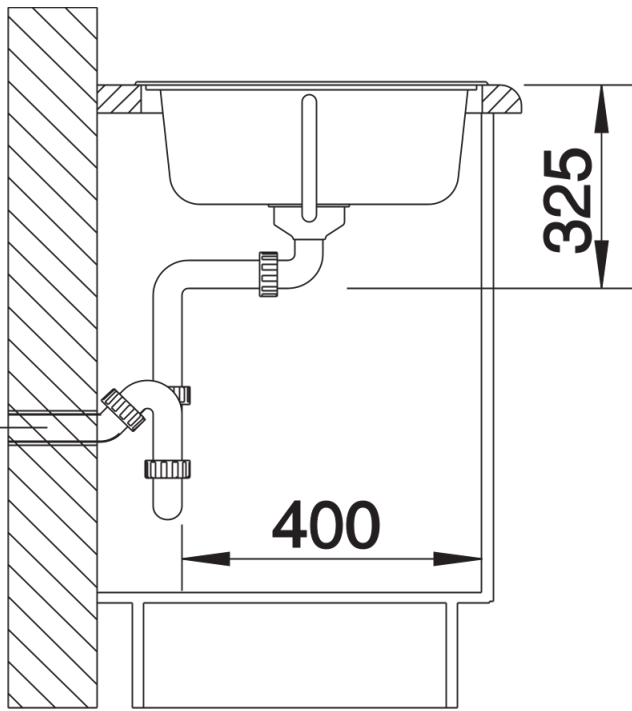

## Szállítmány tartalma

---

- lefolyógarnitúra helytakarékos csővel
- 3 ½"-os szűrőkosárral és integrált lefolyó-távműködtetővel (tekerőgomb)

## Felülnézet

Kivágás

Előnézet

Oldalnézet