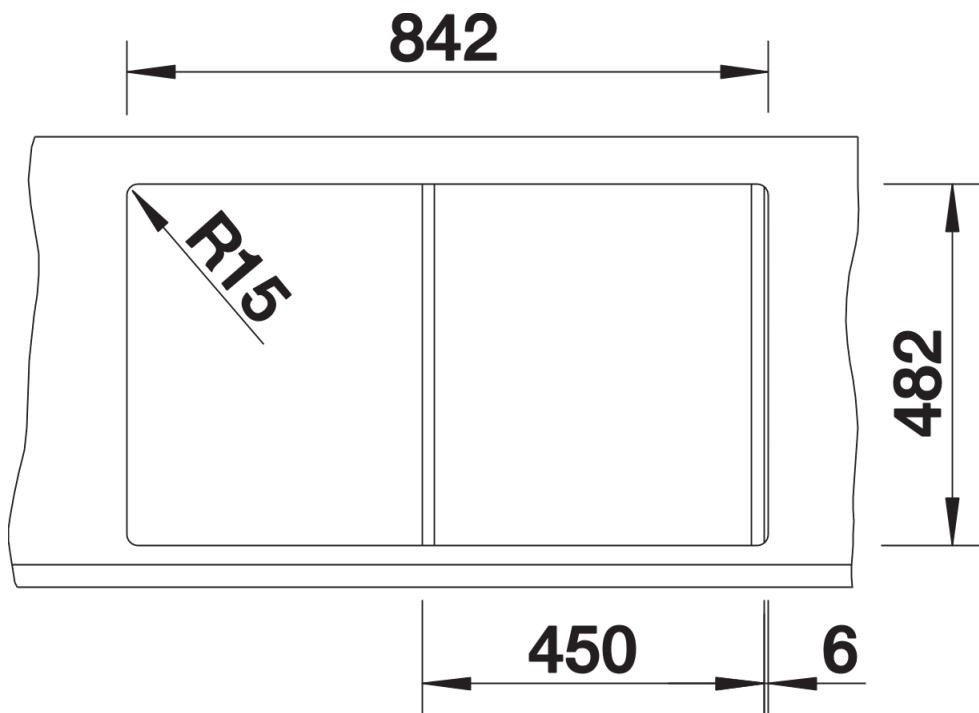

### Előnyök

---

- Funkcionális design
- 3 ½"-os szűrőkosár
- Elforgatva is beépíthető
- Lefolyó-távműködtetővel

## Szállítmány tartalma

---

- lefolyógarnitúra helytakarékos csővel
- 3 ½"-os szűrőkosárral és integrált lefolyó-távműködtetővel (tekerőgomb)

## Felülnézet

Kivágás

Előnézet

Oldalnézet