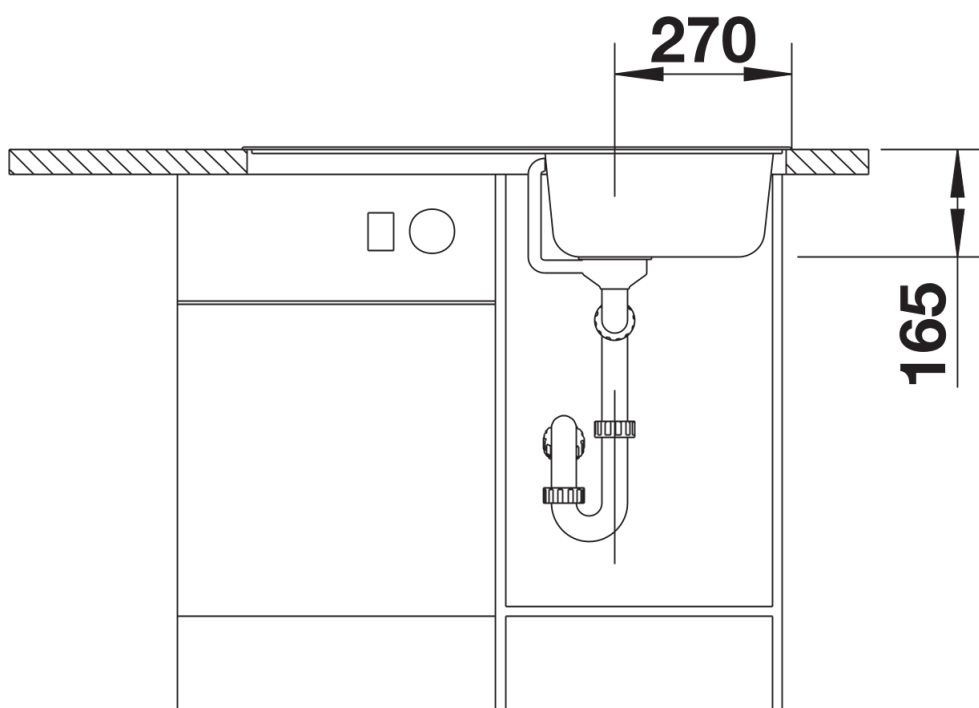

## Szállítmány tartalma

---

- lefolyógarnitúra helytakarékos csővel
- 3 ½"-os szűrőkosárral és integrált lefolyó-távműködtetővel (tekerőgomb)

## Felülnézet

Kivágás

Előnézet

Oldalnézet