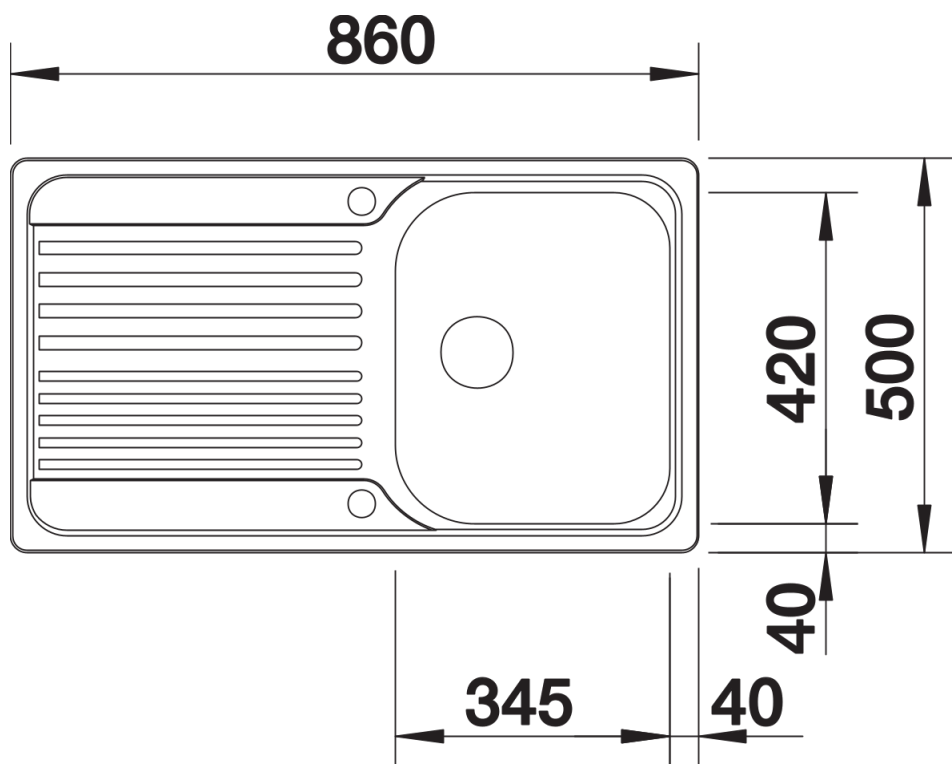

Szállítmány tartalma

- lefolyógarnitúra helytakarékos csővel
- 3 ½"-os szűrőkosárral és integrált lefolyó-távműködtetővel (tekerőgomb)

Részletek

Felülnézet