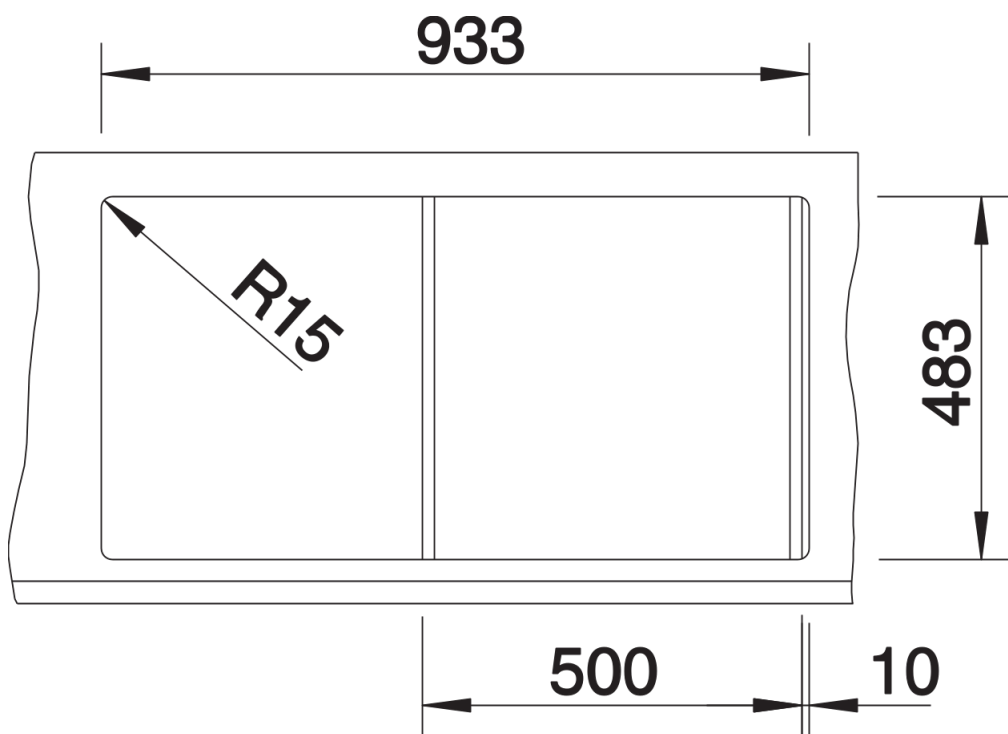

Termék adatlapja TIPO 5 S

Cikkszám 526336

Előnyök

- Funkcionális design
- Kényelmes medenceméret
- Praktikus tál kiegészítő medencéhez
- Beépítésnél forgatható
- Lefolyó-távműködtetővel

Szállítmány tartalma

- perforált rozsdamentes tál kiegészítő medencébe
- lefolyógarnitúra helytakarékos csővel
- 3 ½"-es szűrőkosárral és integrált lefolyó-távműködtetővel (tekerőgomb) a főmedencéhez

Részletek

Felülnézet

Kivágás