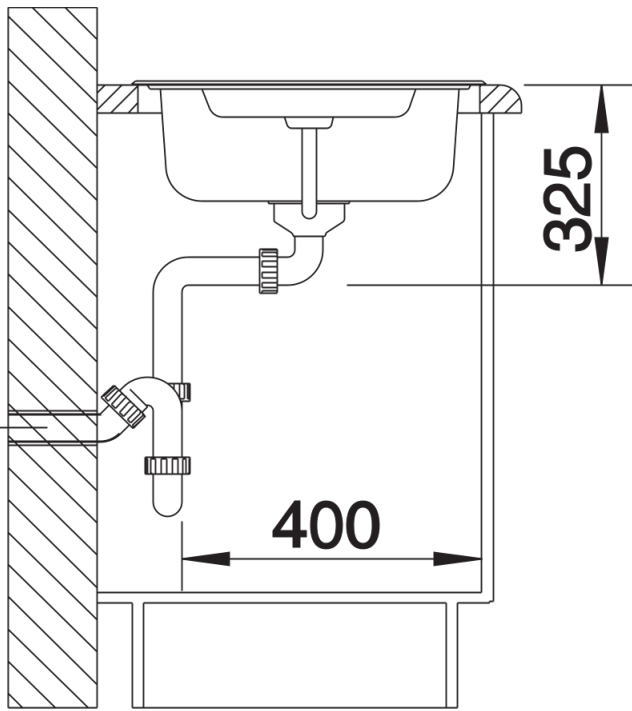

Oldalnézet