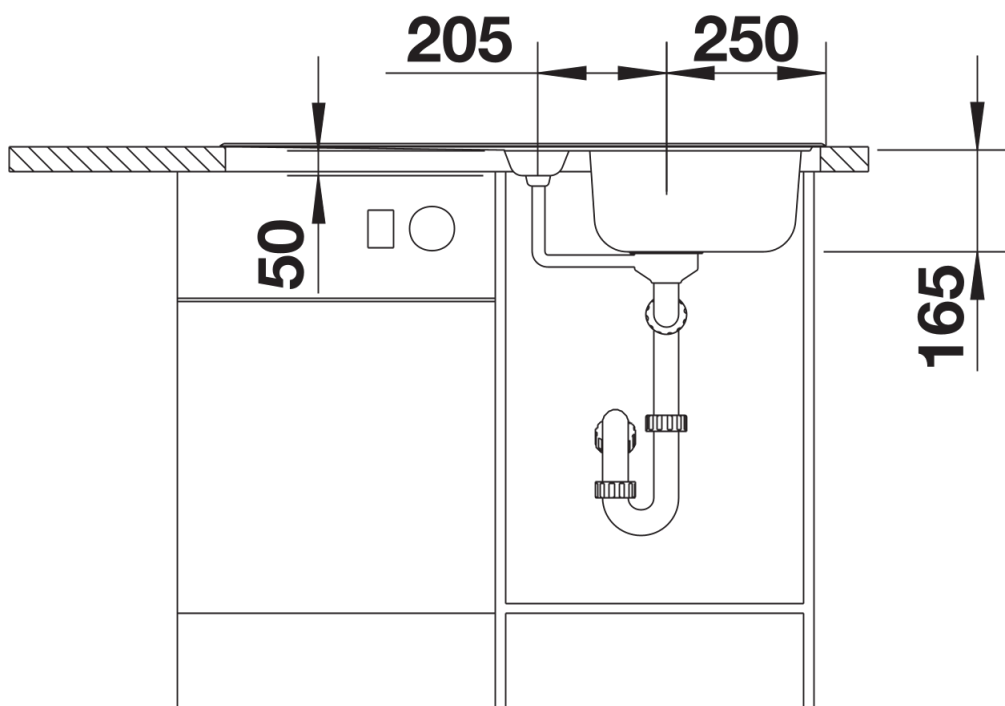

Termék adatlapja TIPO 5 S

Cikkszám 526336

Előnyök

- Funkcionális design
- Kényelmes medenceméret
- Praktikus tál kiegészítő medencéhez
- Beépítésnél forgatható
- Lefolyó-távműködtetővel

Szállítmány tartalma

- perforált rozsdamentes tál kiegészítő medencébe
- lefolyógarnitúra helytakarékos csővel
- 3 ½"-es szűrőkosárral és integrált lefolyó-távműködtetővel (tekerőgomb) a főmedencéhez

Részletek

Felülnézet

Kivágás