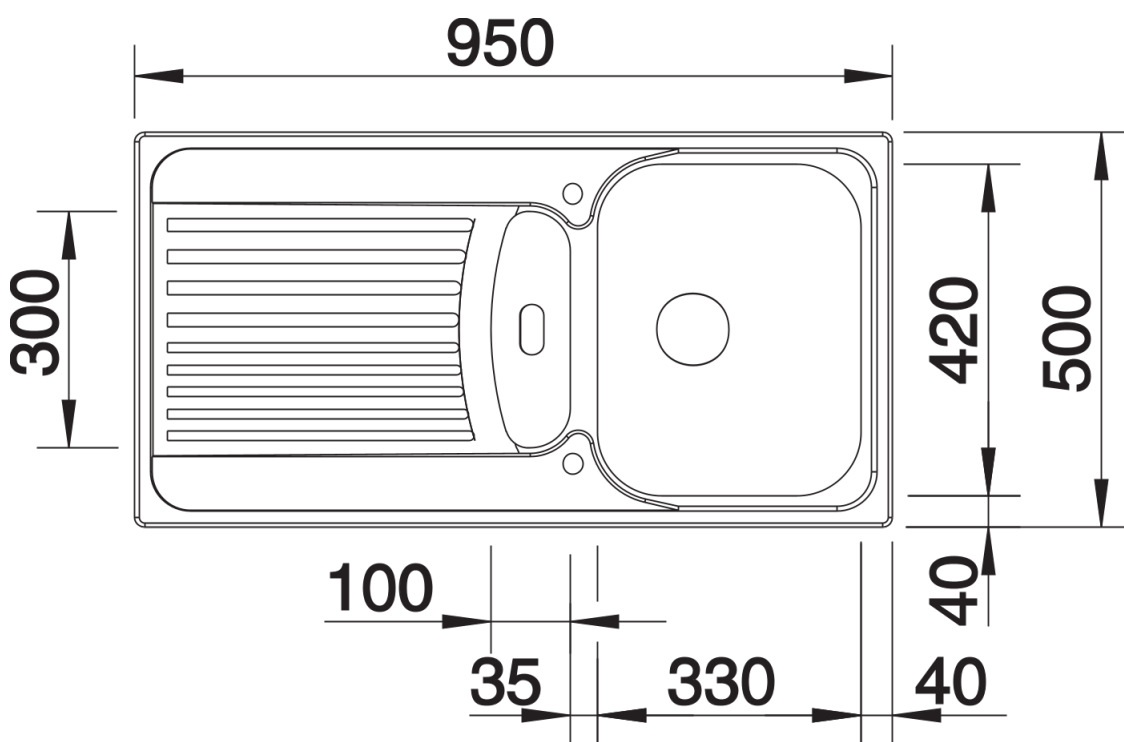

Termék adatlapja TIPO 5 S

Cikkszám 526336

Előnyök

- Funkcionális design
- Kényelmes medenceméret
- Praktikus tál kiegészítő medencéhez
- Beépítésnél forgatható
- Lefolyó-távműködtetővel

Szállítmány tartalma

- perforált rozsdamentes tál kiegészítő medencébe
- lefolyógarnitúra helytakarékos csővel
- 3 ½"-es szűrőkosárral és integrált lefolyó-távműködtetővel (tekerőgomb) a főmedencéhez

Részletek

Felülnézet

Kivágás