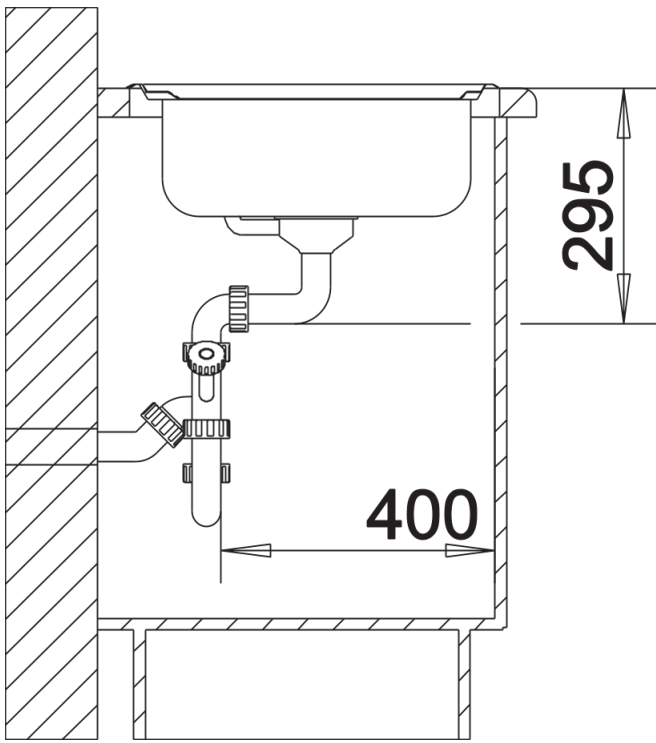

Termék adatlapja TIPO 9 E

Cikkszám 526338

Előnyök

- Funkcionális design
- Nagy medenceméretek
- 3½"-es szűrőkosár
- Elforgatva is beépíthető
- Lefolyó-távműködtetővel
-

Tervezési információk

- Sablon szerinti kivágás.

Szállítmány tartalma

- lefolyógarnitúra helytakarékos csővel
- 3 ½"-es szűrőkosárral és integrált lefolyó-távműködtetővel (tekerőgomb)

Részletek

Felülnézet

Kivágás

Előlnézet

Oldalnézet