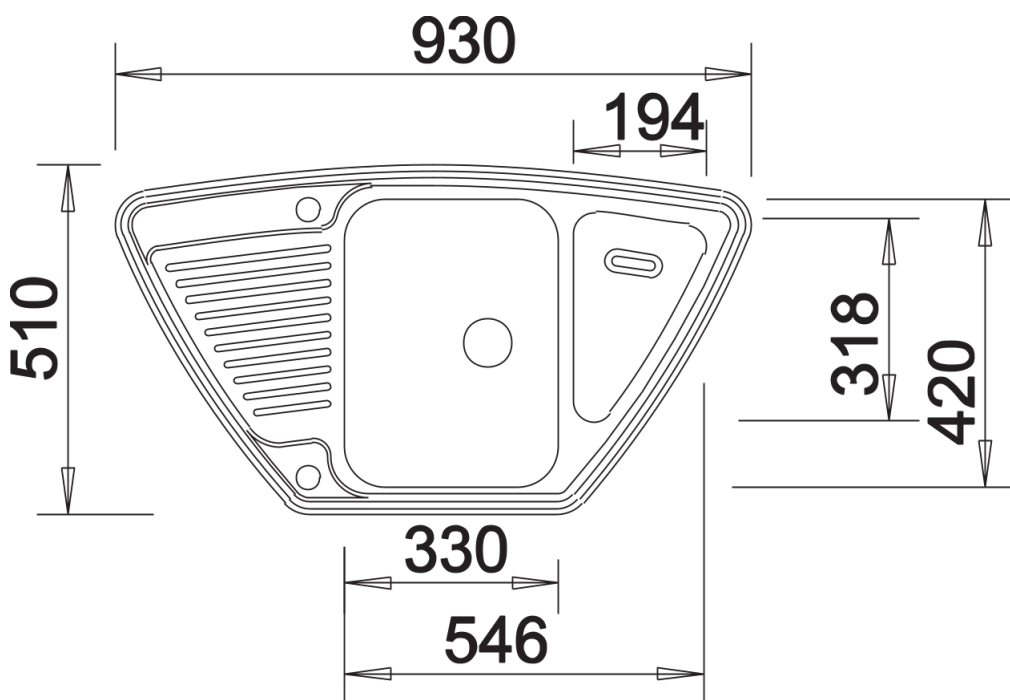

Termék adatlapja TIPO 9 E

Cikkszám 526338

Előnyök

- Funkcionális design
- Nagy medenceméretek
- 3½"-es szűrőkosár
- Elforgatva is beépíthető
- Lefolyó-távműködtetővel
-

Tervezési információk

- Sablon szerinti kivágás.

Szállítmány tartalma

- lefolyógarnitúra helytakarékos csővel
- 3 ½"-es szűrőkosárral és integrált lefolyó-távműködtetővel (tekerőgomb)

Részletek

Felülnézet

Kivágás

Előlnézet

Oldalnézet