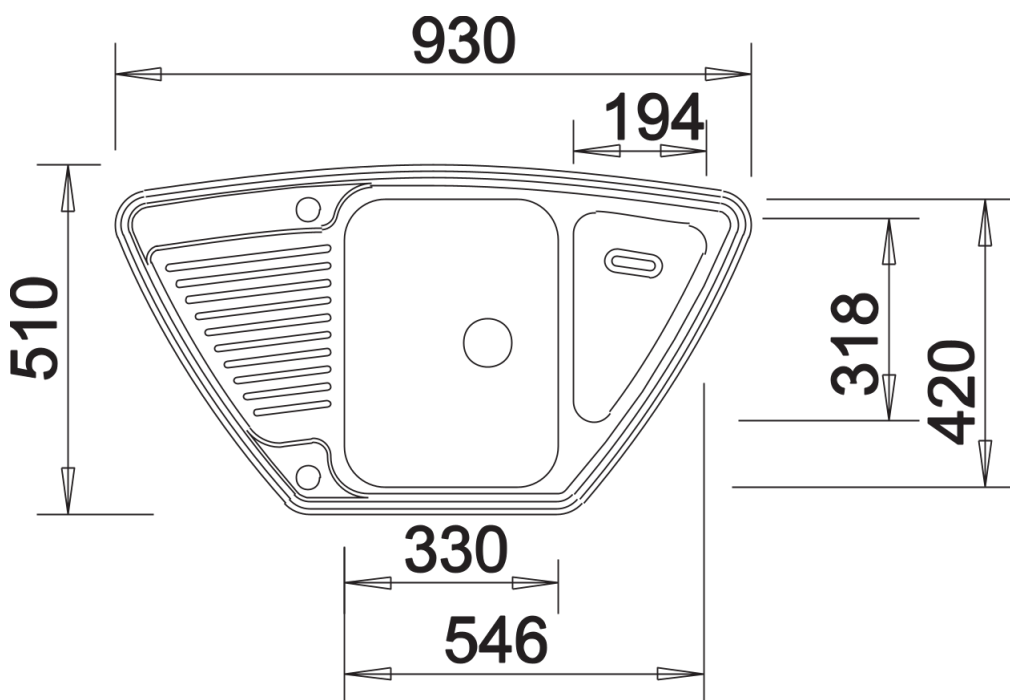

Termék adatlapja TIPO 9 E

Cikkszám 526338

Előnyök

- Funkcionális design
- Nagy medenceméretek
- 3 ½"-os szűrőkosár
- Lefolyó-távműködtetővel

Tervezési információk

- Sablon szerinti kivágás.

Szállítmány tartalma

- lefolyógarnitúra helytakarékos csővel
- 3 ½"-os szűrőkosárral és integrált lefolyó-távműködtetővel (tekerőgomb)

Részletek

Felülnézet

Kivágás

Előnézet

Oldalnézet