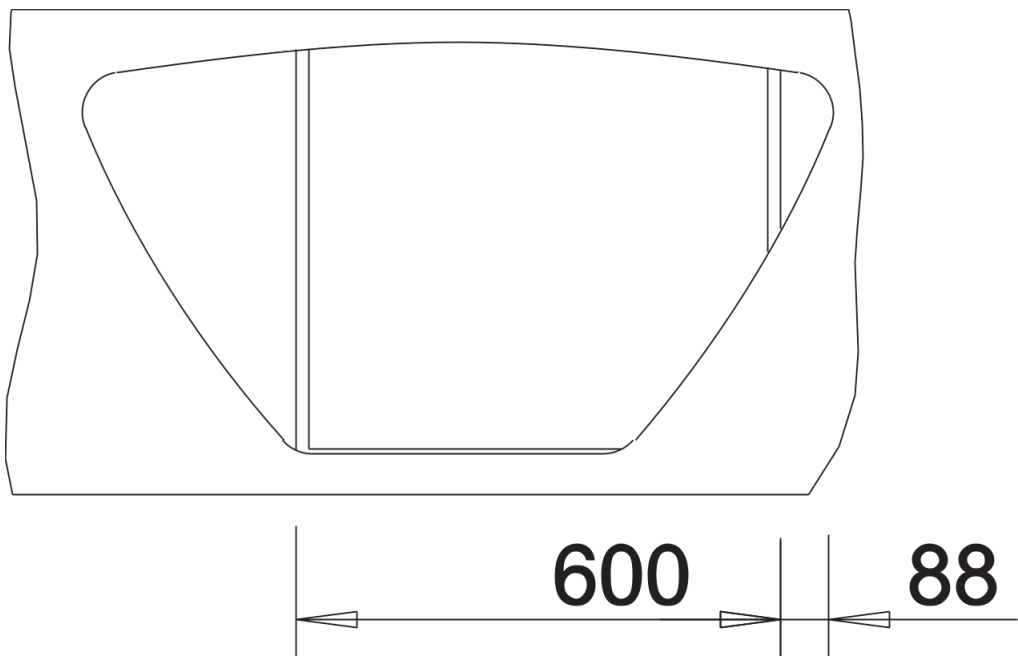

Termék adatlapja TIPO 9 E

Cikkszám 526338

Előnyök

- Funkcionális design
- Nagy medenceméretek
- 3 ½"-os szűrőkosár
- Lefolyó-távműködtetővel

Tervezési információk

- Sablon szerinti kivágás.

Szállítmány tartalma

- lefolyógarnitúra helytakarékos csővel
- 3 ½"-os szűrőkosárral és integrált lefolyó-távműködtetővel (tekerőgomb)

Részletek

Felülnézet

Kivágás

Előnézet

Oldalnézet