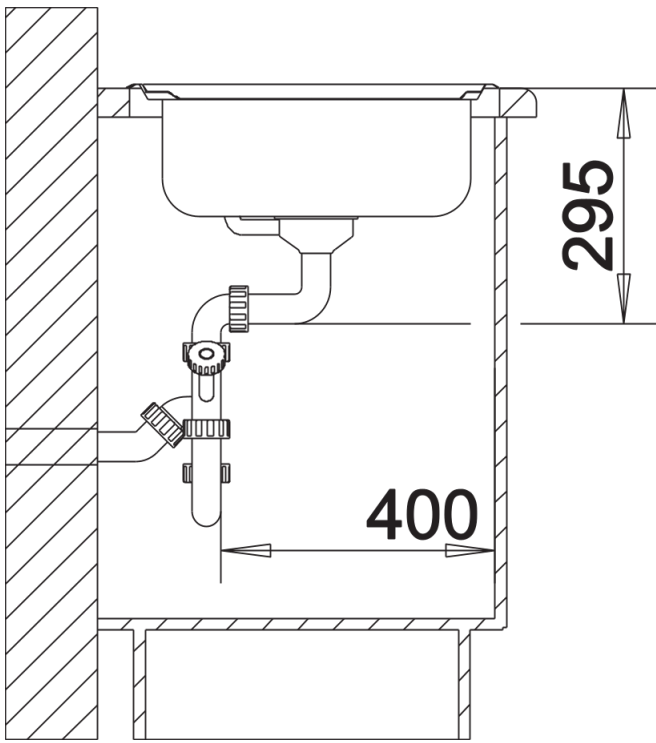

Termék adatlapja TIPO 9 E

Cikkszám 526338

Előnyök

- Funkcionális design
- Nagy medenceméretek
- 3 ½"-os szűrőkosár
- Lefolyó-távműködtetővel

Tervezési információk

- Sablon szerinti kivágás.

Szállítmány tartalma

- lefolyógarnitúra helytakarékos csővel
- 3 ½"-os szűrőkosárral és integrált lefolyó-távműködtetővel (tekerőgomb)

Részletek

Felülnézet

Kivágás

Előnézet

Oldalnézet