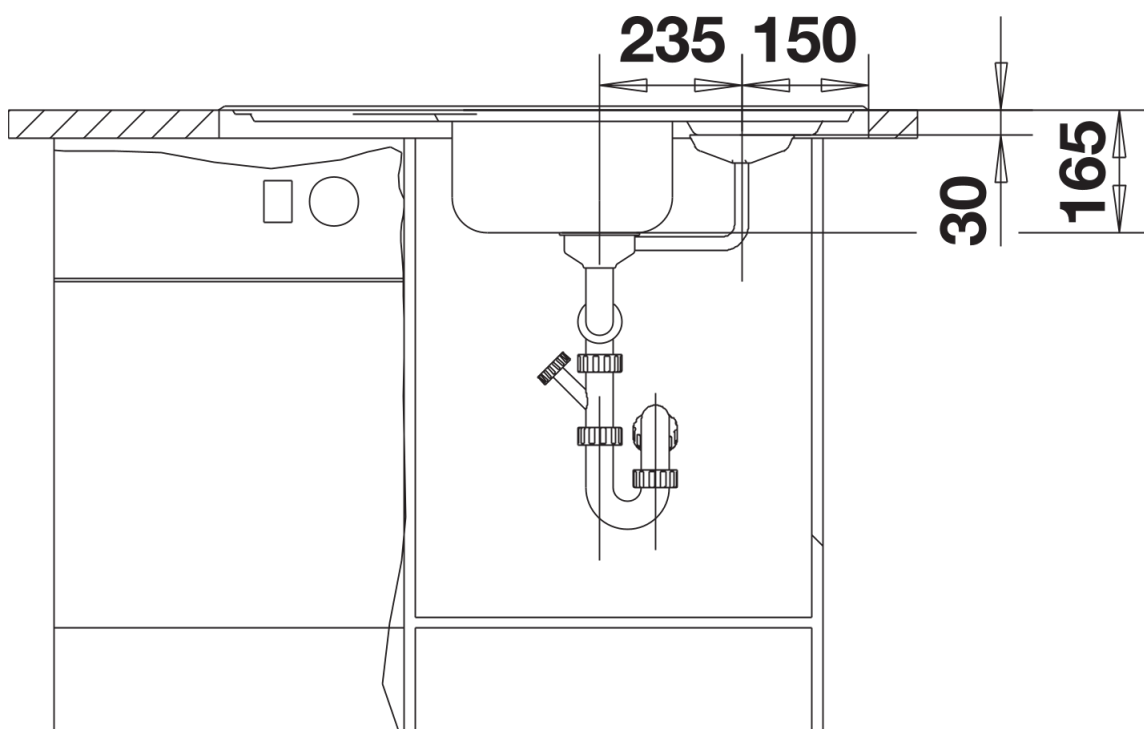

Termék adatlapja TIPO 9 E

Cikkszám 526338

Előnyök

- Funkcionális design
- Nagy medenceméretek
- 3 ½"-os szűrőkosár
- Lefolyó-távműködtetővel

Tervezési információk

- Sablon szerinti kivágás.

Szállítmány tartalma

- lefolyógarnitúra helytakarékos csővel
- 3 ½"-os szűrőkosárral és integrált lefolyó-távműködtetővel (tekerőgomb)

Részletek

Felülnézet

Kivágás

Előnézet

Oldalnézet