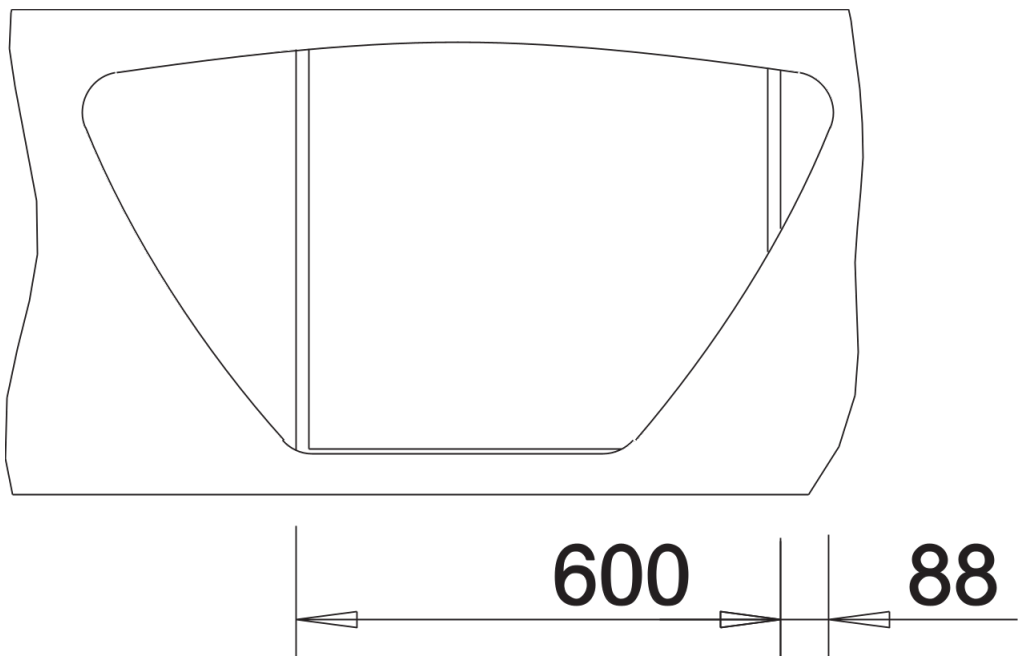

Termék adatlapja TIPO 9 E

Cikkszám 526338

Előnyök

- Funkcionális design
- Nagy medenceméretek
- 3½"-es szűrőkosár
- Elforgatva is beépíthető
- Lefolyó-távműködtetővel
-

Tervezési információk

- Sablon szerinti kivágás.

Szállítmány tartalma

- lefolyógarnitúra helytakarékos csővel
- 3 ½"-es szűrőkosárral és integrált lefolyó-távműködtetővel (tekerőgomb)

Részletek

Felülnézet

Kivágás

Előlnézet

Oldalnézet