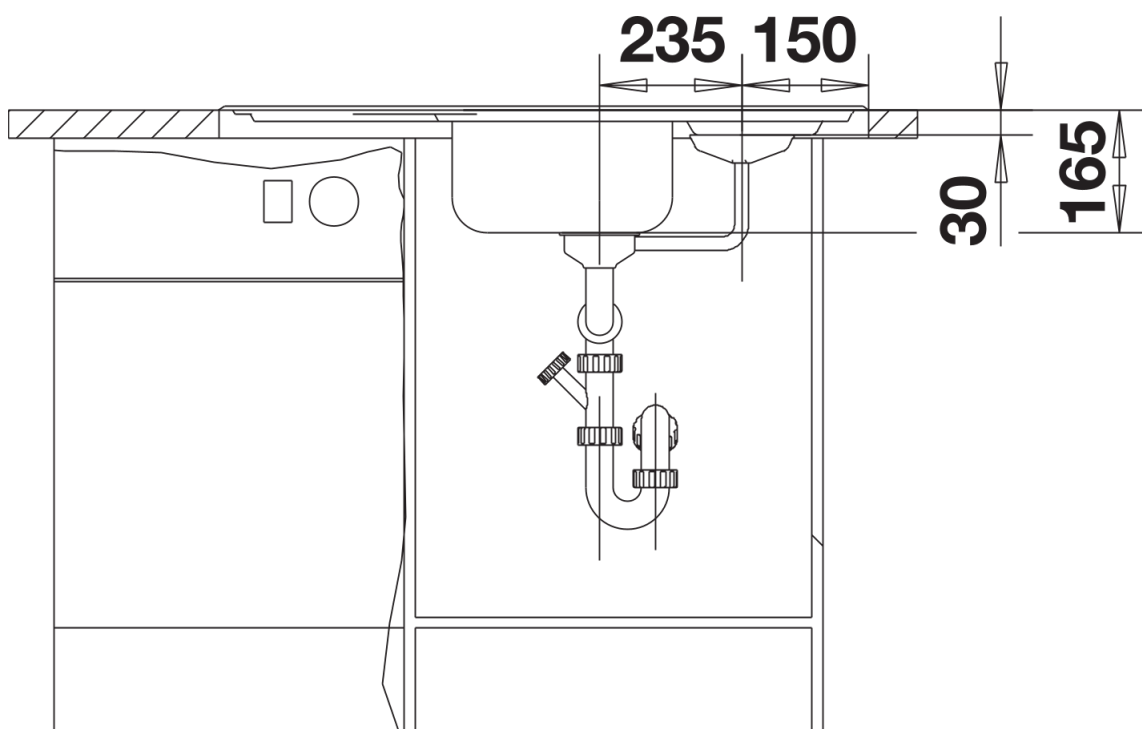

Termék adatlapja TIPO 9 E

Cikkszám 526338

Előnyök

- Funkcionális design
- Nagy medenceméretek
- 3½"-es szűrőkosár
- Elforgatva is beépíthető
- Lefolyó-távműködtetővel
-

Tervezési információk

- Sablon szerinti kivágás.

Szállítmány tartalma

- lefolyógarnitúra helytakarékos csővel
- 3 ½"-es szűrőkosárral és integrált lefolyó-távműködtetővel (tekerőgomb)

Részletek

Felülnézet

Kivágás

Előlnézet

Oldalnézet