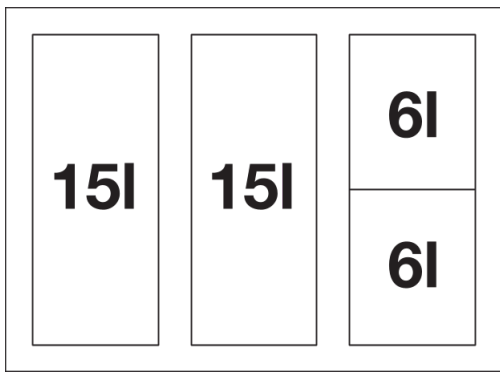

Felülnézet