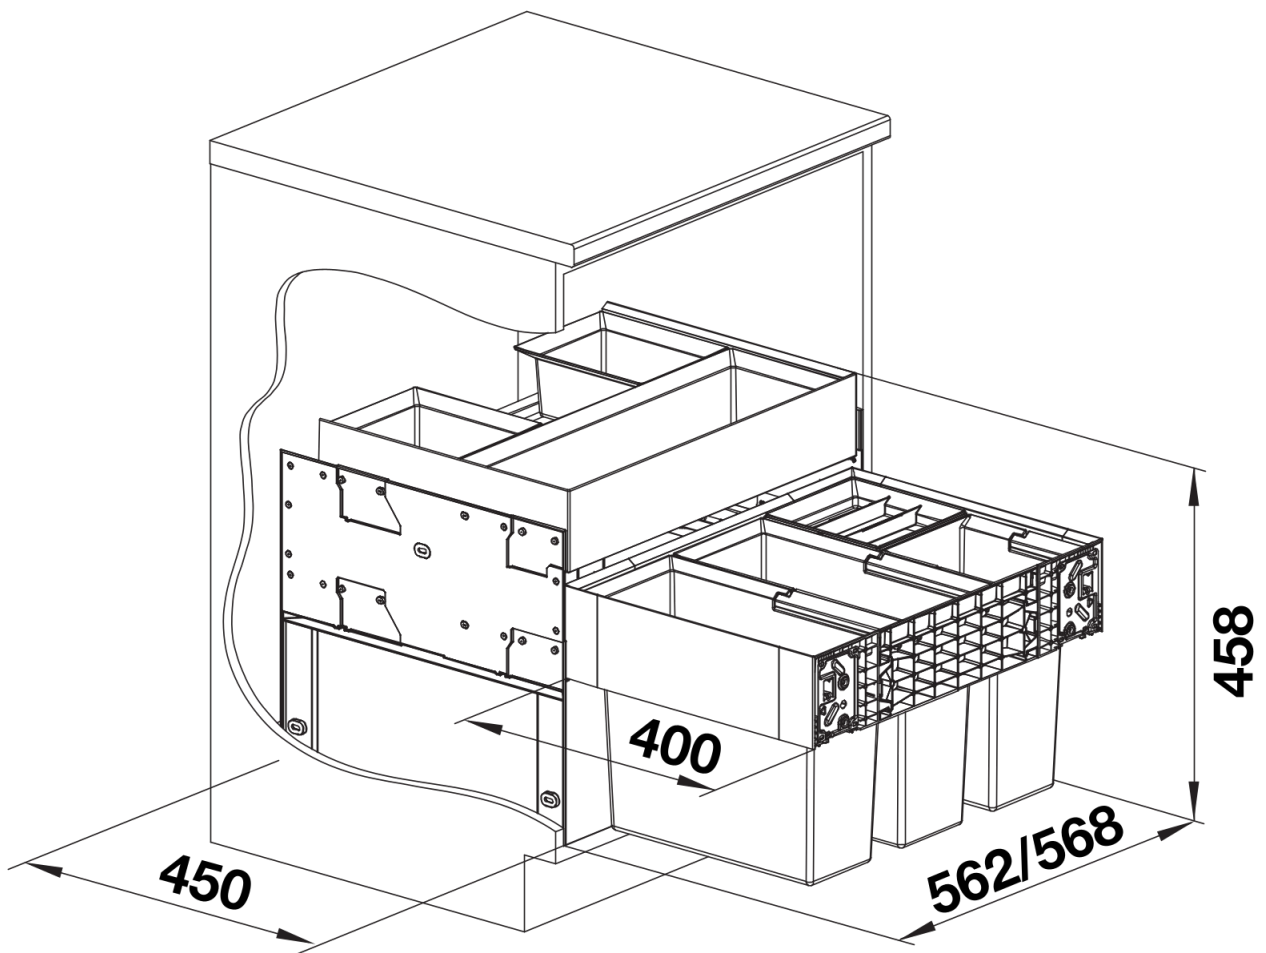

Termék adatlapja SELECT II 60/4 Orga

Cikkszám 526211

Előnyök

- Teljes helykihasználás a mosogatószekrényben a mosogatóval és a csapteleppel összhangban kialakított, méretre szabott megoldásoknak köszönhetően.
- Széles modellválaszték a leggyakoribb szekrényméretekhez
- A sokoldalú univerzális dobozokkal még egyszerűbb a dolgok tisztán és rendezetten tartása a rendszerező fiókban
- Sokféle és változatos szelektív hulladékgyűjtési opciók rugalmasan összeállítható vödörkombinációkkal
- Egyszerű beépítés mérés, jelölés vagy előfúrás nélkül
- A rendszer opcionális tartozékokkal egészíthető ki egyedi megoldások létrehozása érdekében
- Modern design kiváló minőségű alumíniummal
- A nagy és sima felületeknek köszönhetően minden rész könnyen tisztítható

Tervezési információk

- Beépítési magasság: 458 mm (a használt univerzális dobozok eltolhatók, hogy a lefolyógarnitúrát ne akadályozzák), beépítési mélység: 400 mm, szükséges belső szekrényméret a fióksínekhez: 450 mm, a szekrény oldalfalának vastagsága 16 mm vagy 19 mm.
- A 18 mm oldalfalvastagságú szekrényekhez a 243513 távolsági lemezeket külön kell megrendelni.
- Ehhez az elülső ajtókon nem lehet pánt vagy furat. Kérjük, ügyeljen a fogantyú elhelyezésére.
- Kazettás ajtókkal szerelt alsószekrényekbe történő beépítésre is alkalmas, legalább 40 mm-es keretek esetén.
- A tervezésnél figyelni kell a hulladékgyűjtő rendszer beépítési magasságára, a mosogató beépítési mélységére és az alsószekrény ebből adódóan szükséges minimális méreteire.
- Javasolt legkisebb lábamatmagasság MOVEX beépítéséhez: 100 mm.

Szállítmány tartalma

- Bútorfrontra szerelhető kihúzható rendszer
- rendszerező fiók
- 2x15 l-es és 2x6 l-es vödör, 1 db hulladékgyűjtő fedél 6 l-es vödörhöz

Részletek

Felülnézet

PRODUKT_3D