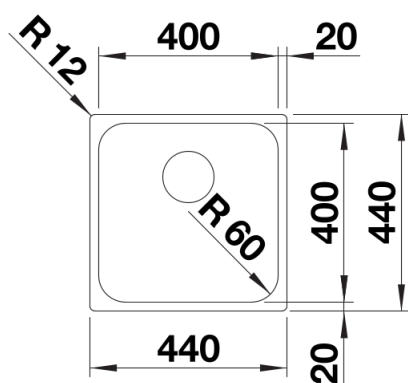

Termék adatlapja SUPRA 400-IF R12

Cikkszám 526350

Előnyök

- Sokoldalú medence
- Elegáns IF laposperem munkalapszintű és felülről történő beépítéshez
- Praktikus, opcionális tartozékok

Tervezési információk

- A beépítésre és kivágásra vonatkozó összes információ megtalálható a weboldalunkról letölthető adatlapokon.

Szállítmány tartalma

- Lefolyógarnitúra helytakarékos csővel
- 3 ½"-es szűrőkosárral
- rögzítőkészlettel

Részletek

Felülnézet

Kivágás

Előlnézet

Oldalnézet