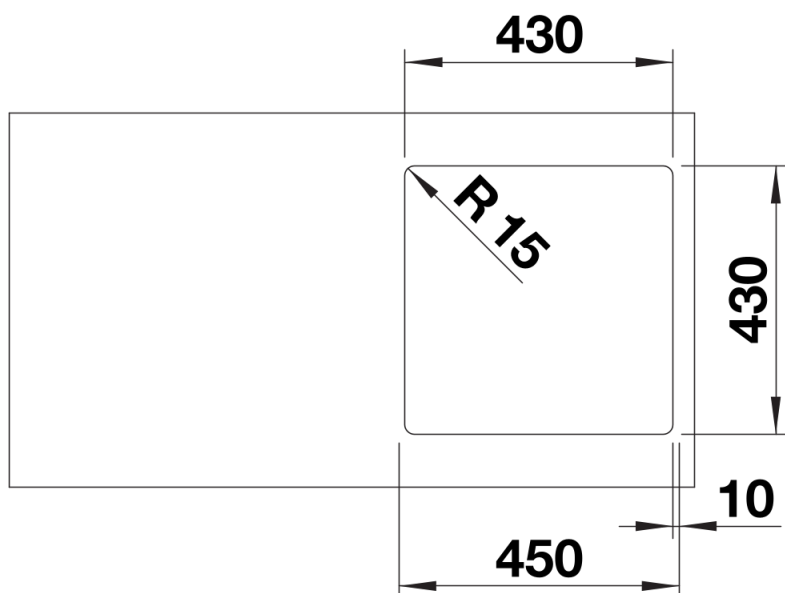

Termék adatlapja SUPRA 400-IF R12

Cikkszám 526350

Előnyök

- Sokoldalú medence
- Elegáns IF laposperem munkalapszintű és felülről történő beépítéshez
- Praktikus, opcionális tartozékok

Tervezési információk

- A beépítésre és kivágásra vonatkozó összes információ megtalálható a weboldalunkról letölthető adatlapokon.

Szállítmány tartalma

- Lefolyógarnitúra helytakarékos csővel
- 3 ½"-es szűrőkosárral
- rögzítőkészlettel

Részletek

Felülnézet

Kivágás

Előlnézet

Oldalnézet