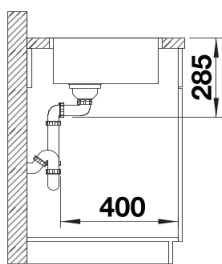

- A beépítésre és kivágásra vonatkozó összes információ megtalálható a weboldalunkról letölthető adatlapokon.

Szállítmány tartalma

- Lefolyógarnitúra helytakarékos csővel
- 3 ½"-es szűrőkosárral
- rögzítőkészlettel

Részletek

Felülnézet

Kivágás

Előlnézet

Oldalnézet