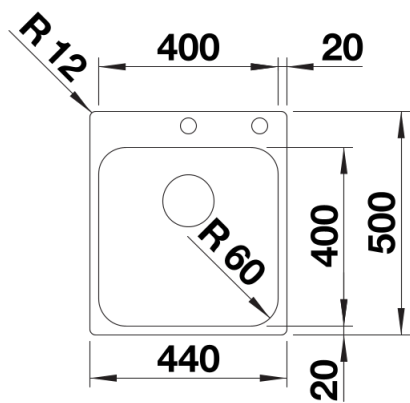

Termék adatlapja SUPRA 400-IF/A R12

Cikkszám 526353

Előnyök

- Sokoldalú medence
- Integrált csaptelepsávval egyetlen munkafelület-kivágásban
- Elegáns IF laposperem munkalapszintű és felülről történő beépítéshez
- Praktikus, opcionális tartozékok

Tervezési információk

- A beépítésre és kivágásra vonatkozó összes információ megtalálható a weboldalunkról letölthető adatlapokon.

Szállítmány tartalma

- Lefolyógarnitúra helytakarékos csővel
- 3 ½"-os szűrőkosárral
- integrált lefolyó-távműködtetővel (húzógomb)
- rögzítőkészlettel

Részletek

Felülnézet

Kivágás

Előlnézet

Oldalnézet