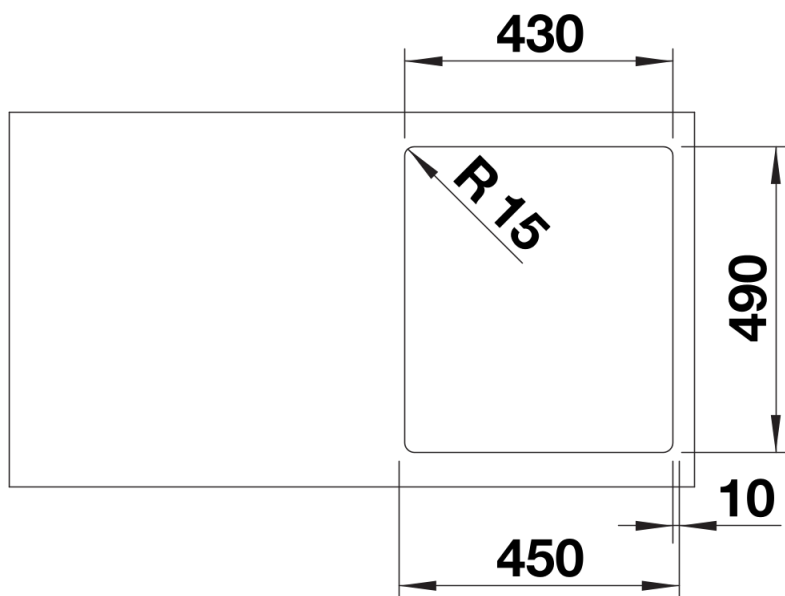

Termék adatlapja SUPRA 400-IF/A R12

Cikkszám 526353

Előnyök

- Sokoldalú medence
- Integrált csaptelepsávval egyetlen munkafelület-kivágásban
- Elegáns IF laposperem munkalapszintű és felülről történő beépítéshez
- Praktikus, opcionális tartozékok

Tervezési információk

- A beépítésre és kivágásra vonatkozó összes információ megtalálható a weboldalunkról letölthető adatlapokon.

Szállítmány tartalma

- Lefolyógarnitúra helytakarékos csővel
- 3 ½"-os szűrőkosárral
- integrált lefolyó-távműködtetővel (húzógomb)
- rögzítőkészlettel

Részletek

Felülnézet

Kivágás

Előlnézet

Oldalnézet