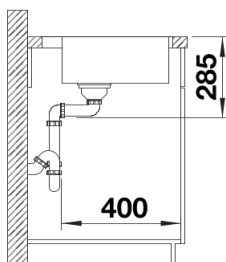

Tervezési információk

- A beépítésre és kivágásra vonatkozó összes információ megtalálható a weboldalunkról letölthető adatlapokon.

Szállítmány tartalma

- Lefolyógarnitúra helytakarékos csővel
- 3 ½"-os szűrőkosárral
- integrált lefolyó-távműködtetővel (húzógomb)
- rögzítőkészlettel

Részletek

Felülnézet

Kivágás

Előlnézet

Oldalnézet