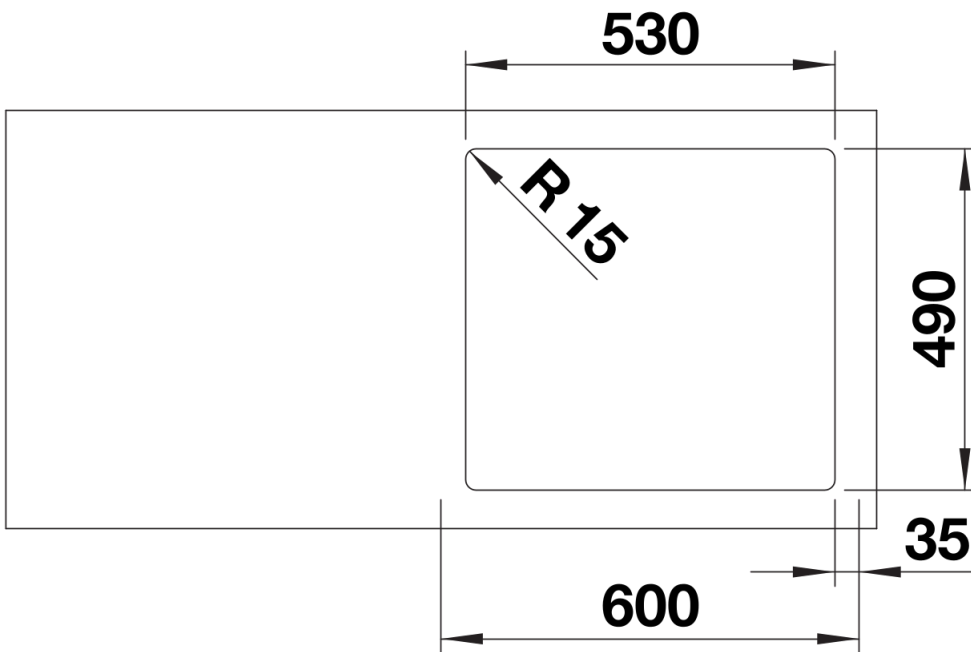

Termék adatlapja SUPRA 500-IF/A R12

Cikkszám 526355

Előnyök

- Sokoldalú medence
- Integrált csaptelepsávval egyetlen munkafelület-kivágásban
- Elegáns IF laposperem munkalapszintű és felülről történő beépítéshez
- Praktikus, opcionális tartozékok

Tervezési információk

- A beépítésre és kivágásra vonatkozó összes információ megtalálható a weboldalunkról letölthető adatlapokon.

Szállítmány tartalma

- Lefolyógarnitúra helytakarékos csővel
- 3 ½"-os szűrőkosárral
- integrált lefolyó-távműködtetővel (húzógomb)
- rögzítőkészlettel

Részletek

Felülnézet

Kivágás

Előnézet

Oldalnézet