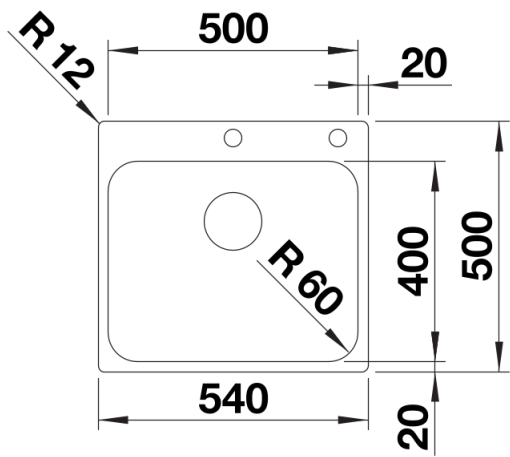

Termék adatlapja SUPRA 500-IF/A R12

Cikkszám 526355

Előnyök

- Sokoldalú medence
- Integrált csaptelepsávval egyetlen munkafelület-kivágásban
- Elegáns IF laposperem munkalapszintű és felülről történő beépítéshez
- Praktikus, opcionális tartozékok

Tervezési információk

- A beépítésre és kivágásra vonatkozó összes információ megtalálható a weboldalunkról letölthető adatlapokon.

Szállítmány tartalma

- Lefolyógarnitúra helytakarékos csővel
- 3 ½"-os szűrőkosárral
- integrált lefolyó-távműködtetővel (húzógomb)
- rögzítőkészlettel

Részletek

Felülnézet

Kivágás

Előnézet

Oldalnézet