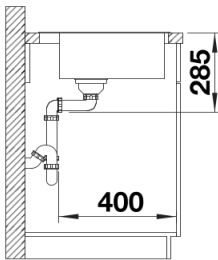

Termék adatlapja SUPRA 500-IF/A R12

Cikkszám 526355

Előnyök

- Sokoldalú medence
- Integrált csaptelepsávval egyetlen munkafelület-kivágásban
- Elegáns IF laposperem munkalapszintű és felülről történő beépítéshez
- Praktikus, opcionális tartozékok

Tervezési információk

- A beépítésre és kivágásra vonatkozó összes információ megtalálható a weboldalunkról letölthető adatlapokon.

Szállítmány tartalma

- Lefolyógarnitúra helytakarékos csővel
- 3 ½"-os szűrőkosárral
- integrált lefolyó-távműködtetővel (húzógomb)
- rögzítőkészlettel

Részletek

Felülnézet

Kivágás

Előnézet

Oldalnézet