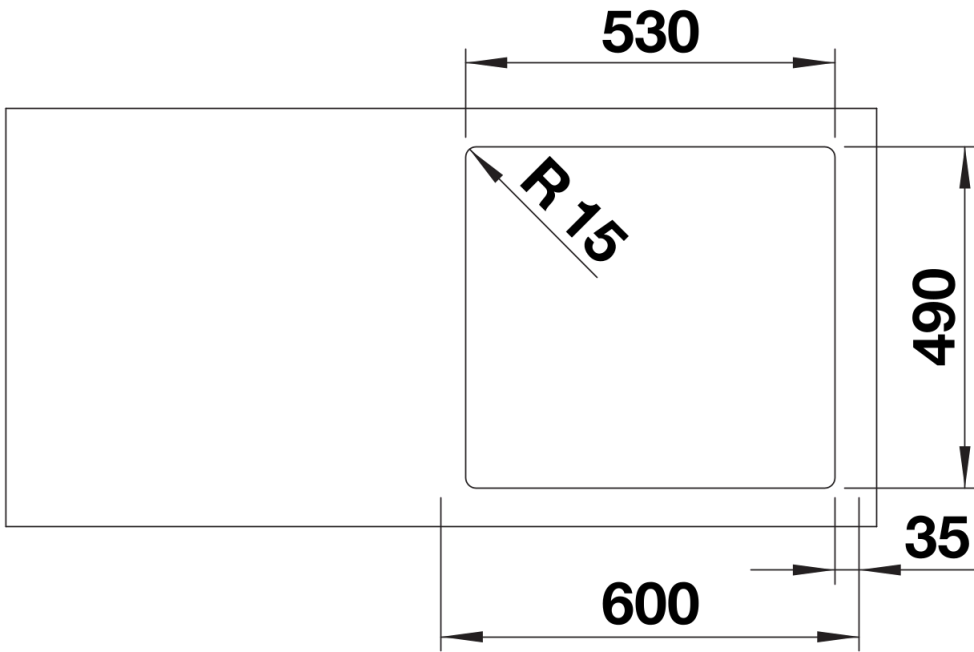

## Termék adatlapja SUPRA 500-IF/A R12

Cikkszám 526354

## Szállítmány tartalma

---

- Lefolyógarnitúra helytakarékos csővel
- 3 ½"-es szűrőkosárral
- rögzítőkészlettel

## Felülnézet

Kivágás

Előlnézet

Oldalnézet