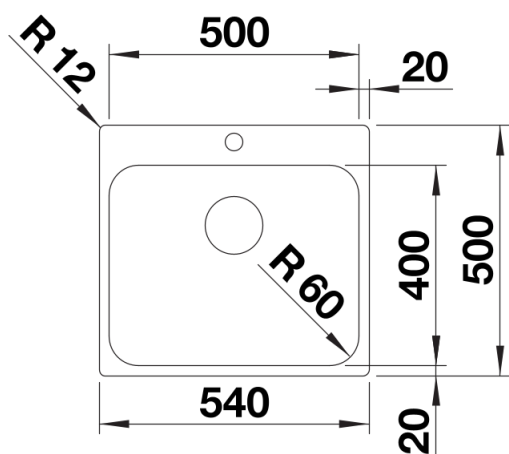

## Tervezési információk

---

- További csaphelyfurat lehetséges, ennek kialakításához kérje szakember segítségét.

## Szállítmány tartalma

---

- Lefolyógarnitúra helytakarékos csővel
- 3 ½"-es szűrőkosárral
- rögzítőkészlettel

## Felülnézet

Kivágás

Előlnézet

Oldalnézet