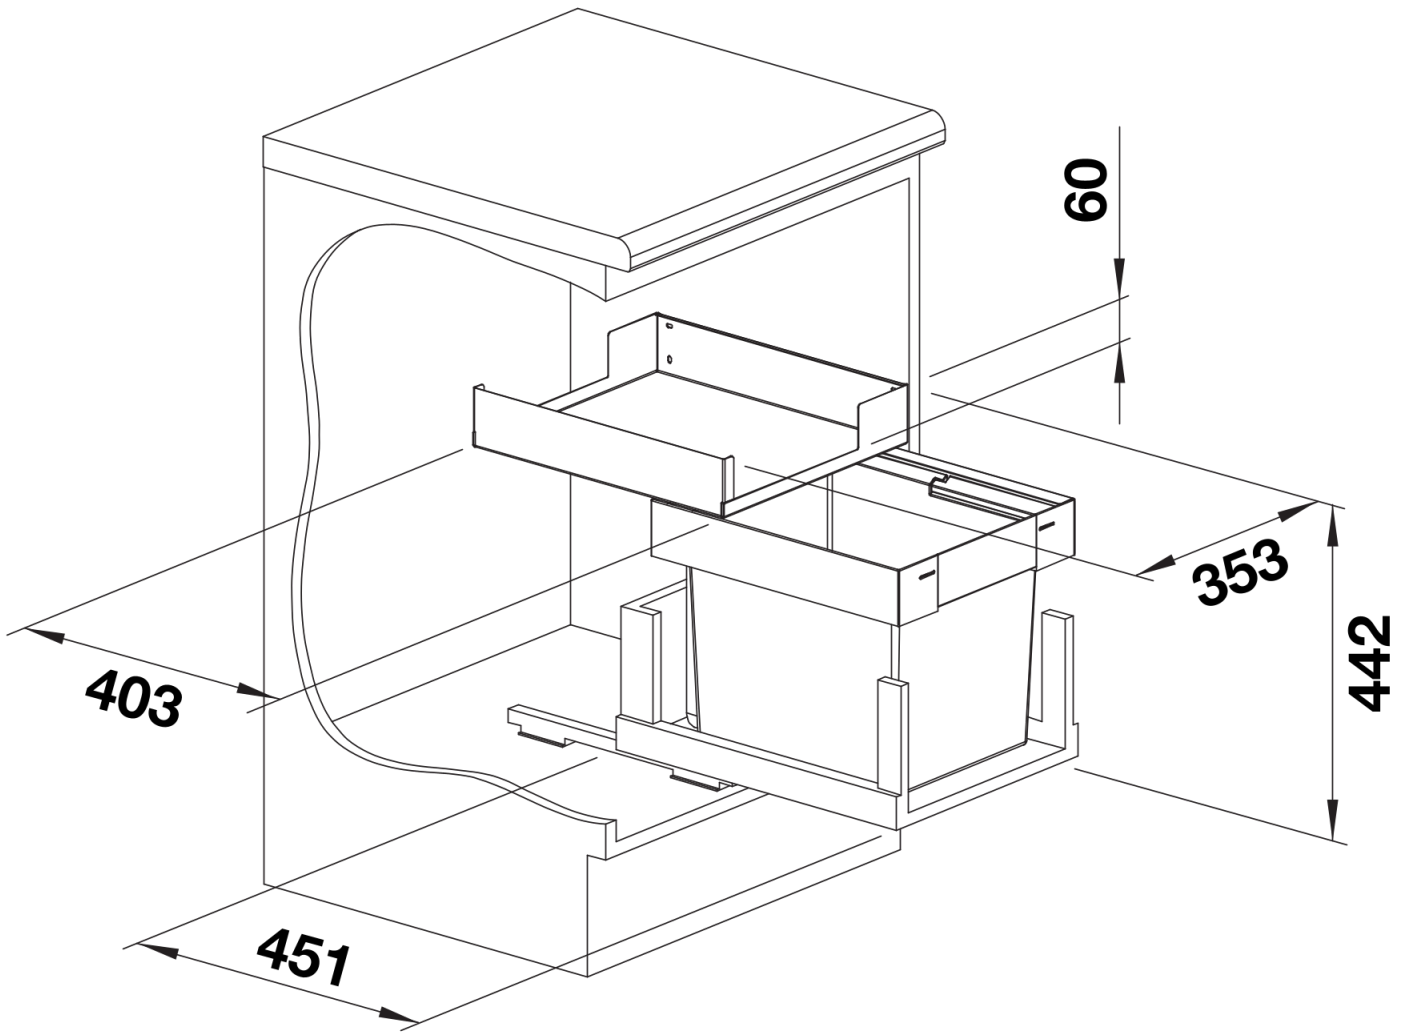

PRODUKT_3D