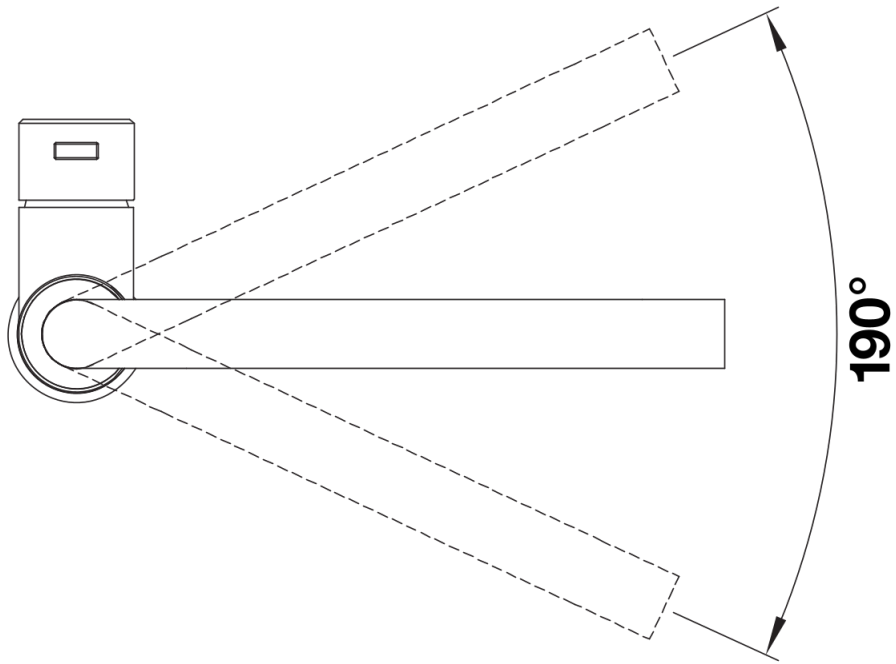

Forgási tartomány