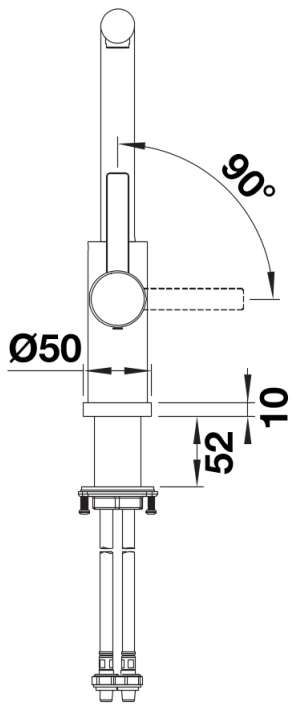

## Termék adatlapja LANORA-S-F

Cikkszám 526180

## Tervezési információk

---

- \*Legkisebb távolság a mosogató és az ablakszárny között 4,5 cm.

## Szállítmány tartalma

---

- 190°-ban elforgatható kifolyó a nagyobb mozgástér érdekében
- 35 mm átmérőjű csaplyukfurat szükséges
- Kerámiabetéttel
- Műanyag bevonatú zuhanygégecső
- 985 mm hosszú rugalmas csatlakozócsövek és  $\frac{3}{8}$ "-os anya a különösen könnyű és biztonságos felszereléshez
- Szabadalmazott vízszugár-szabályozó a vízkövesedés jelentős csökkentése érdekében
- Stabilizálólemez a konyhai csaptelep stabilitásának növeléséhez rozsdamentes acélból készült mosogatókba történő beépítéskor
- Visszacsapó szeleppel, amely garantáltan meggátolja a visszafolyást az EN 1717 szabványnak megfelelően
- LGA minősítés
- DVGW minősítés

## Részletek

---

Forgási tartomány

Oldalnézet