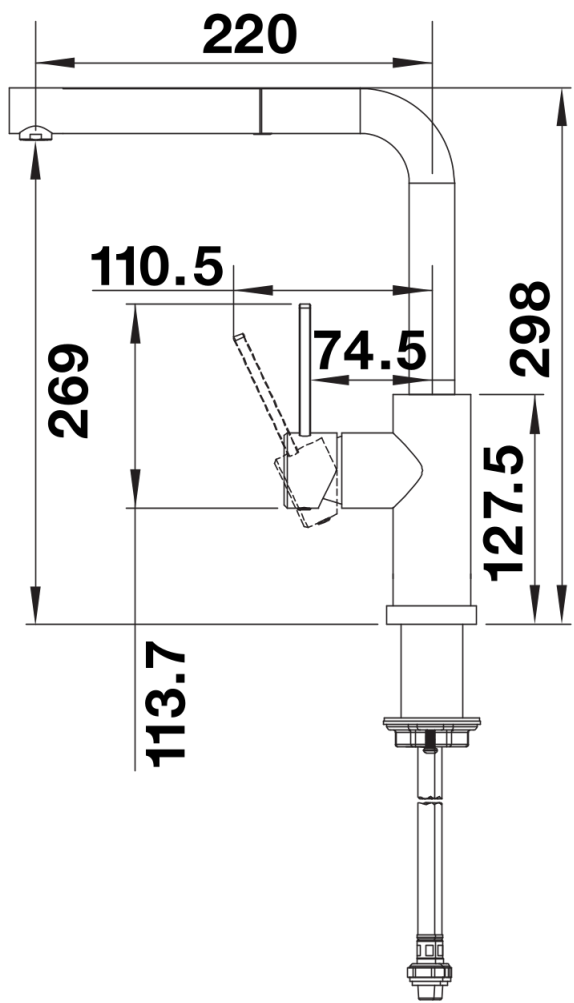

## Termék adatlapja LANORA-S-F

Cikkszám 526180

## Tervezési információk

---

- \*Legkisebb távolság a mosogató és az ablakszárny között 4,5 cm.

## Szállítmány tartalma

---

- 190°-ban elforgatható kifolyó a nagyobb mozgástér érdekében
- 35 mm átmérőjű csaplyukfurat szükséges
- Kerámiabetéttel
- Műanyag bevonatú zuhanygégecső
- 985 mm hosszú rugalmas csatlakozócsövek és  $\frac{3}{8}$ "-os anya a különösen könnyű és biztonságos felszereléshez
- Szabadalmazott vízszugár-szabályozó a vízkövesedés jelentős csökkentése érdekében
- Stabilizálólemez a konyhai csaptelep stabilitásának növeléséhez rozsdamentes acélból készült mosogatókba történő beépítéskor
- Visszacsapó szeleppel, amely garantáltan meggátolja a visszafolyást az EN 1717 szabványnak megfelelően
- LGA minősítés
- DVGW minősítés

## Részletek

---

Forgási tartomány

Oldalnézet