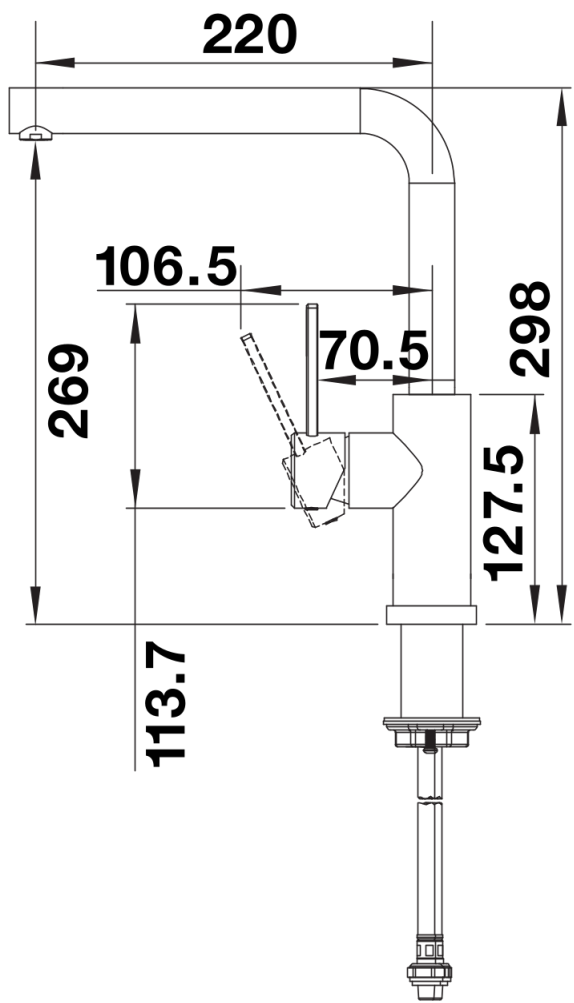

Termék adatlapja LANORA-F

Cikkszám 526179

Előnyök

- Az ablak elé szerelhető
- Kiváló minőségű, masszív rozsdamentes acél kivitel, fényezett felülettel
- Letisztult csaptelepmodell a modern konyhákba
- Magas, íves kifolyó az edények és vázák könnyű megtöltéséhez
- Nagyobb szabadság a hátfal előtti beépítésnél, annak köszönhetően, hogy a kezelőkar alaphelyzete függőleges állású
- Energiatakarékos: a csap megnyitásakor alaphelyzetben hideg víz folyik
- Kihúzható fejjel is kapható
- Legkisebb távolság a mosogató és az ablakszárny között 2,5 cm

Színek

Kapható színek:
fényes rozsdamentes

tömör fényes rozsdamentes

Tervezési információk

- *Legkisebb távolság a mosogató és az ablakszárny között 2,5 cm.

Szállítmány tartalma

- 360 fokban elforgatható kifolyó
- Ø 35 mm csaplyukfurat szükséges
- Kerámiabetéttel
- Szabadalmaztatott vízszugár-szabályozó a vízkövesedés jelentős csökkentése érdekében
- Rugalmas, 950 mm hosszú csatlakozótömlők $\frac{3}{8}$ "-os anyával a különösen könnyű és biztonságos szereléshez
- Stabilizálólemez a csap stabilitásának növelésére rozsdamentes acélból készült mosogatókba történő beépítéskor

Részletek

Forgási tartomány

Oldalnézet