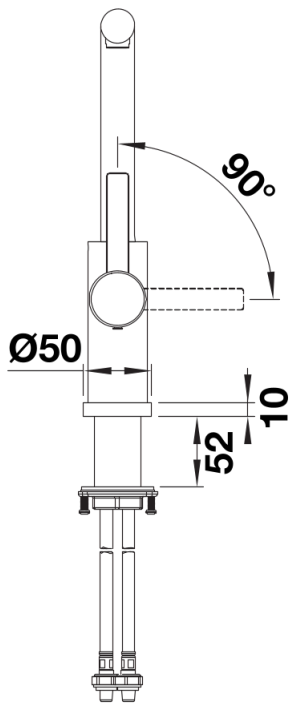

Termék adatlapja LANORA-F

Cikkszám 526179

Előnyök

- Az ablak elé szerelhető
- Kiváló minőségű, masszív rozsdamentes acél kivitel, fényezett felülettel
- Letisztult csaptelepmodell a modern konyhákba
- Magas, íves kifolyó az edények és vázák könnyű megtöltéséhez
- Nagyobb szabadság a hátfal előtti beépítésnél, annak köszönhetően, hogy a kezelőkar alaphelyzete függőleges állású
- Energiatakarékos: a csap megnyitásakor alaphelyzetben hideg víz folyik
- Kihúzható fejjel is kapható
- Legkisebb távolság a mosogató és az ablakszárny között 2,5 cm

Színek

Kapható színek:
fényes rozsdamentes

tömör fényes rozsdamentes

Tervezési információk

- *Legkisebb távolság a mosogató és az ablakszárny között 2,5 cm.

Szállítmány tartalma

- 360 fokban elforgatható kifolyó
- Ø 35 mm csaplyukfurat szükséges
- Kerámiabetéttel
- Szabadalmaztatott vízszugár-szabályozó a vízkövesedés jelentős csökkentése érdekében
- Rugalmas, 950 mm hosszú csatlakozótömlők $\frac{3}{8}$ "-os anyával a különösen könnyű és biztonságos szereléshez
- Stabilizálólemez a csap stabilitásának növelésére rozsdamentes acélból készült mosogatókba történő beépítéskor

Részletek

Forgási tartomány

Oldalnézet