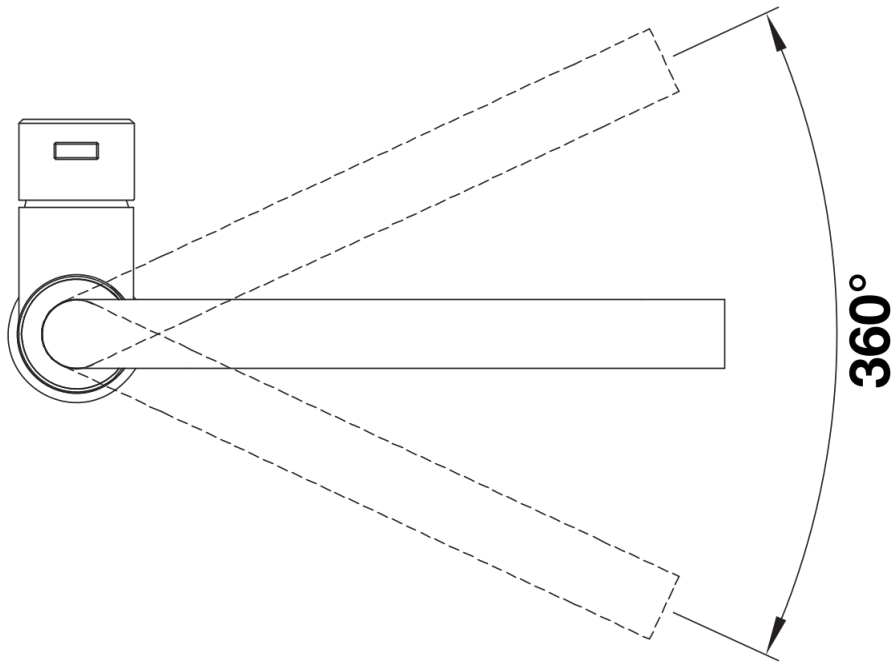

Forgási tartomány