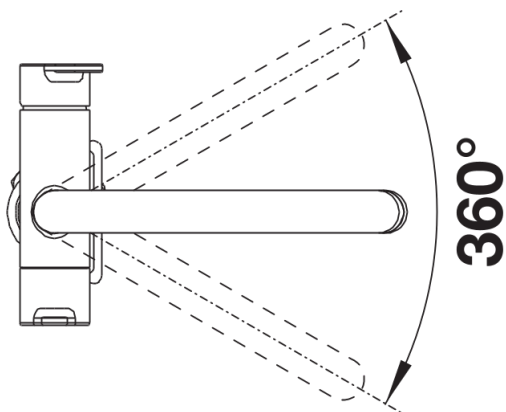

Szállítmány tartalma

Csapterlep:

- 360 fokban elforgatható kifolyó a nagyobb túlnyúlásért
- A beépítéséhez 35 mm átmérőjű furat szükséges
- Szelep és betét kerámiatömítésekkel
- Rugalmas, 450 mm hosszú csatlakozótömlők $\frac{3}{8}$ "-os anyával a különösen könnyű és biztonságos szereléshez
- Szabadalmazott vízsugár-szabályozó a vízkövesedés jelentős csökkentése érdekében
- Stabilizálólemez a konyhai csapterlep stabilitásának növeléséhez rozsdamentes acélból készült mosogatókba történő beépítéskor

Részletek

Forgási tartomány