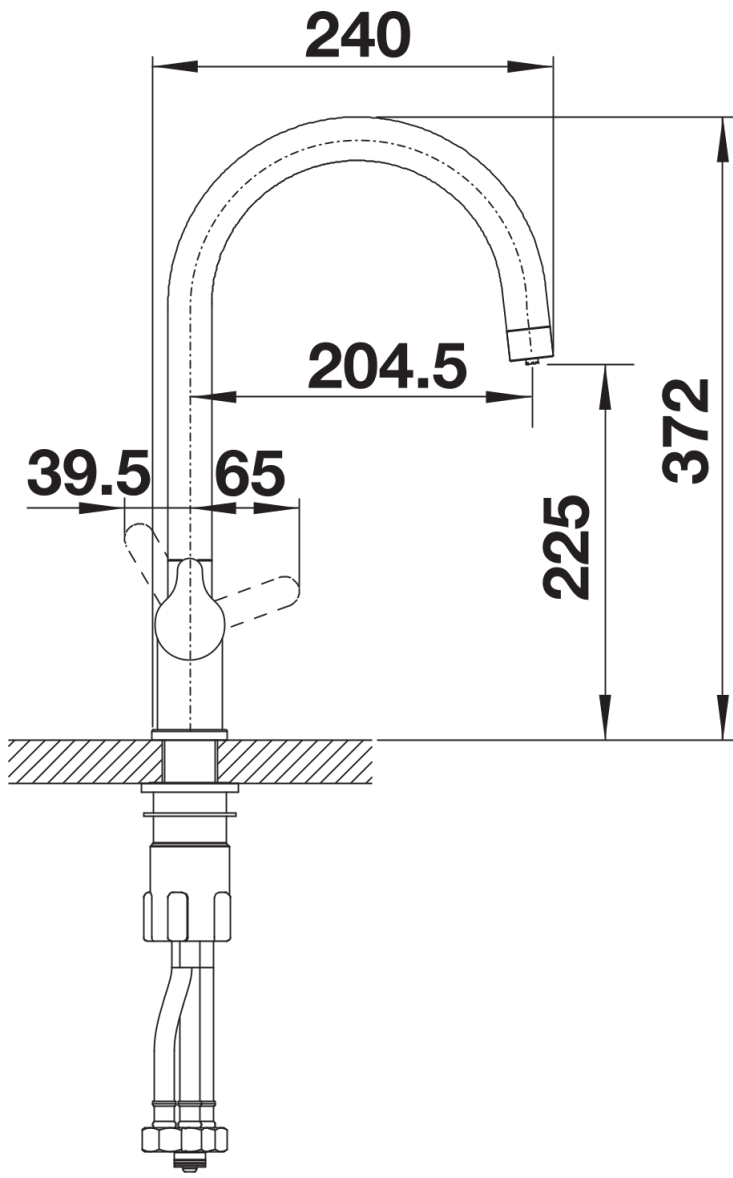

- 360 fokban elforgatható kifolyó a nagyobb túlnyúlásért
- A beépítéséhez 35 mm átmérőjű furat szükséges
- Szelep és betét kerámiatömítésekkel
- Rugalmas, 450 mm hosszú csatlakozótömlők $\frac{3}{8}$ "-os anyával a különösen könnyű és biztonságos szereléshez
- Szabadalmazott vízsugár-szabályozó a vízkövesedés jelentős csökkentése érdekében
- Stabilizálólemez a konyhai csapterlep stabilitásának növeléséhez rozsdamentes acélból készült mosogatókba történő beépítéskor

Részletek

Forgási tartomány

Oldalnézet