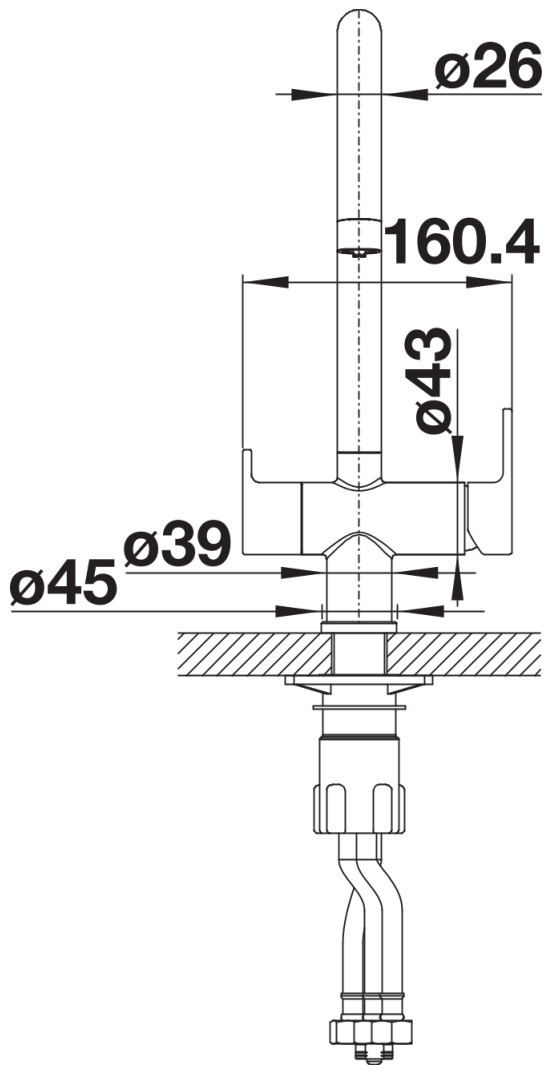

Termék adatlapja TRIMA Filter

Cikkszám 526273

Előnyök

- Kényelmes 3 az 1-ben csaptelep hideg-/melegvíz-karral a jobb oldalon, szűrtvíz-karral a bal oldalon
- Ergonomikusan kialakított kezelőkarok a funkciók egyértelmű azonosításával
- Szűrt és szűretlen víz külön szabályozása
- Integrált kifolyó mindkét vízminőséghez, speciális vízszugár szabályozóval
- Színazonos a SILGRANIT mosogatókkal és medencékkel
- Vízsűrítő rendszerrel együtt kell telepíteni

- 360 fokban elforgatható kifolyó a nagyobb túlnyúlásért
- A beépítéséhez 35 mm átmérőjű furat szükséges
- Szelep és betét kerámiatömítésekkel
- Rugalmas, 450 mm hosszú csatlakozótömlők $\frac{3}{8}$ "-os anyával a különösen könnyű és biztonságos szereléshez
- Szabadalmazott vízsugár-szabályozó a vízkövesedés jelentős csökkentése érdekében
- Stabilizálólemez a konyhai csapterlep stabilitásának növeléséhez rozsdamentes acélból készült mosogatókba történő beépítéskor

Részletek

Forgási tartomány

Oldalnézet